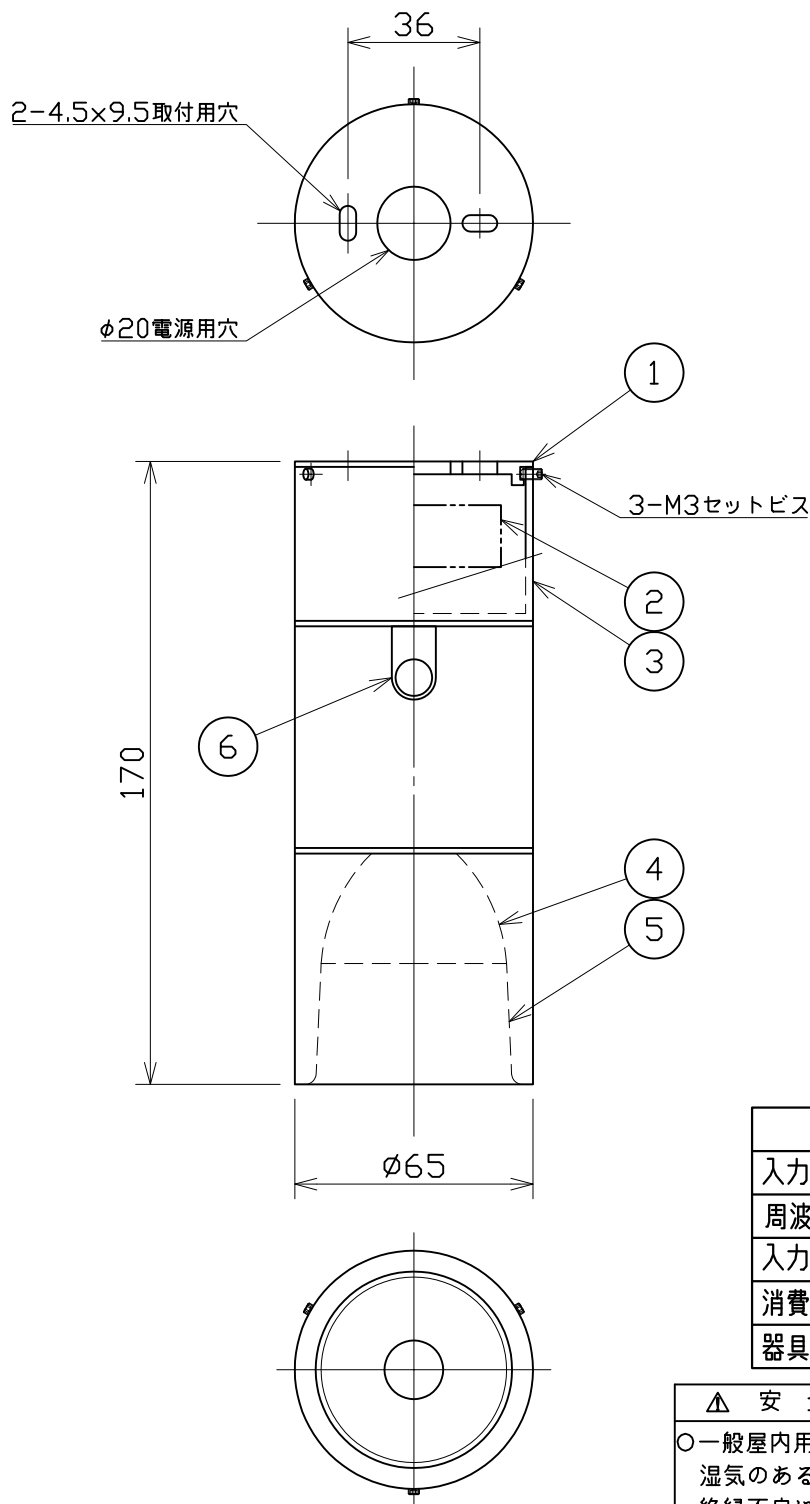

180522

定格表	
入力電圧	AC100~240V
周波数	50/60Hz
入力電流	0.10A
消費電力	6.5W
器具光束	610lm

△ 安全上のご注意

- 一般屋内用器具です。屋外や、水気、湿気のある所には取付け出来ません。絶縁不良による感電・火災の原因となることがあります。
- 天井面取付専用器具です。傾斜天井には取付けないでください。落下のおそれがあります。

13					6	クリップ	樹脂	1	黒色	器具 タイプ	屋内専用 直付専用 35°タイプ		
12					5	二次反射鏡	-	1	ゴールド				
11					4	反射鏡	樹脂	1	20°				
10					3	本体	ADC	1	黒色	適合 ランプ	LED (3000K)		
9					2	電源装置	-	1	AC100~240V 6W		6 WX1		
8					1	取付板	アルミ	1	黒色	色種			
7					品番	品名	材質	数量	摘要	カタログ 番号	L1018B	型番	P3LK-01Z8-1B
第三角法		作図	開発部	単位	mm	尺度	質量	0.56 kg					