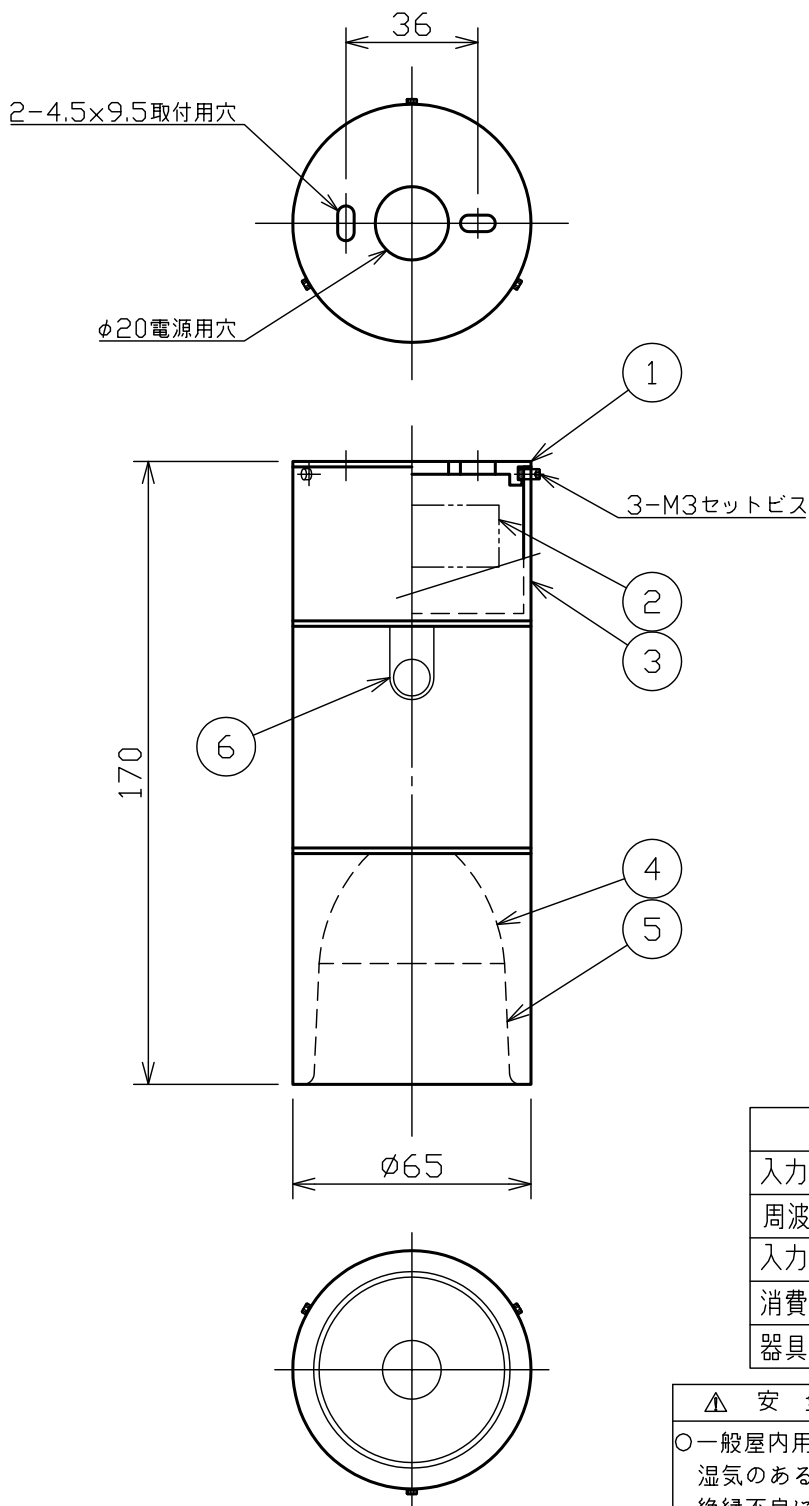

180522

定格表	
入力電圧	AC100~240V
周波数	50/60Hz
入力電流	0.10A
消費電力	6.5W
器具光束	660lm

△ 安全上のご注意

- 一般屋内用器具です。屋外や、水気、湿気のある所には取付け出来ません。絶縁不良による感電・火災の原因となることがあります。
- 天井面取付専用器具です。傾斜天井には取付けないでください。落下のおそれがあります。

13					6	クリップ	樹脂	1	黒色	器具 タイプ	屋内専用 直付専用 20°タイプ		
12					5	二次反射鏡	-	1	ゴールド				
11					4	反射鏡	樹脂	1	20°				
10					3	本体	ADC	1	黒色	適合 ランプ	LED(4000K)		
9					2	電源装置	-	1	AC100~240V 6W		6 WX1		
8					1	取付板	アルミ	1	黒色	色種			
7					品番	品名	材質	数量	摘要	カタログ 番号	L1020B	型番	P3LK-03Z2-1B
第三角法		作図	開発部	単位	mm	尺度	—	質量	0.56 kg				