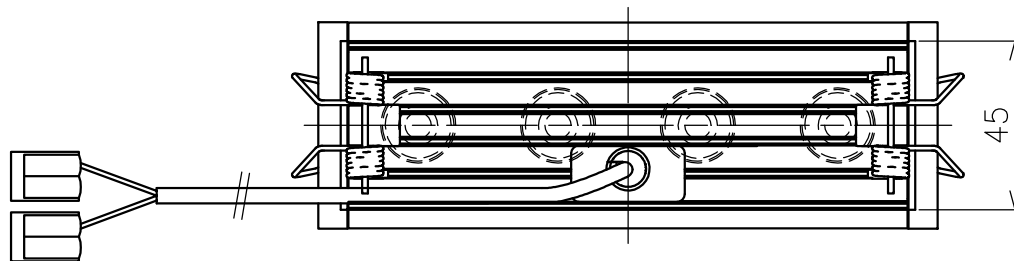

切込寸法

配光角	色温度	品番
20°	2700K	YTA009-A17
	3000K	YTA009-B17
	4000K	YTA009-D17
36°	2700K	YTA009-A34
	3000K	YTA009-B34
	4000K	YTA009-D34
52°	2700K	YTA009-A54
	3000K	YTA009-B54
	4000K	YTA009-D54

△ 安全上のご注意 (必ずお守りください。誤った取り扱いは落下・感電・火災の原因となります)

- ・この器具は非防水です。湿気が多い場所や屋外では使用しないでください。
- ・断熱材、防音材をかぶせた状態で使用しないでください。
- ・周囲温度の高い場所では、長時間使用しないでください。
- ・柔らかい天井材に取付ける場合は補強材を入れてください。
- ・器具設置面は凹凸の無い様に処理してください。
- ・必ず指定の電源と組み合わせて使用してください。

15				7				品番	灯具：上記+コーン：AF95204	
14				6				品名	SHARP×4 Trim	
13				5	トリム	アルミ	1 白色		Design	Carlotta de Bevilacqua
12				4	コーン	樹脂	1 黒色	適合光源		高輝度LED (交換不可) 14W × 1
11				3	固定用パネ	ステンレス	2 φ1.3		タイプ	
10				2	LEDユニット	—	1 11W			
9				1	本体	アルミ	1			
8				部番	品名	材質	数量	摘要		
					200514	単位：mm	第三角法	質量	0.3 kg	