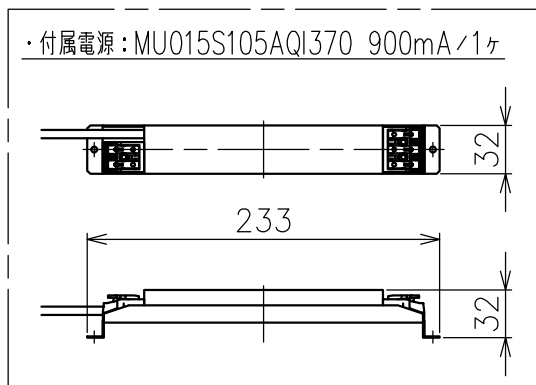

切込寸法

配光角	色温度	品番
20°	2700K	YTA009-A17
	3000K	YTA009-B17
	4000K	YTA009-D17
36°	2700K	YTA009-A34
	3000K	YTA009-B34
	4000K	YTA009-D34
52°	2700K	YTA009-A54
	3000K	YTA009-B54
	4000K	YTA009-D54

△ 安全上のご注意 (必ずお守りください。誤った取り扱いは落下・感電・火災の原因となります)

- ・この器具は非防水です。湿気が多い場所や屋外では使用しないでください。
- ・断熱材、防音材をかぶせた状態で使用しないでください。
- ・周囲温度の高い場所では、長時間使用しないでください。
- ・柔らかい天井材に取付ける場合は補強材を入れてください。
- ・器具設置面は凹凸の無い様に処理してください。
- ・必ず指定の電源と組み合わせて使用してください。

15				7				品番	灯具：上記+コーン：AF95204	
14				6				品名	SHARP×4 Trim	
13				5	トリム	アルミ	1 白色		Design	Carlotta de Bevilacqua
12				4	コーン	樹脂	1 黒色	適合光源		高輝度LED (交換不可) 14W × 1
11				3	固定用パネ	ステンレス	2 φ1.3		タイプ	
10				2	LEDユニット	—	1 11W			
9				1	本体	アルミ	1			
8				部番	品名	材質	数量	摘要		
					200514	単位：mm	第三角法	質量	0.3 kg	