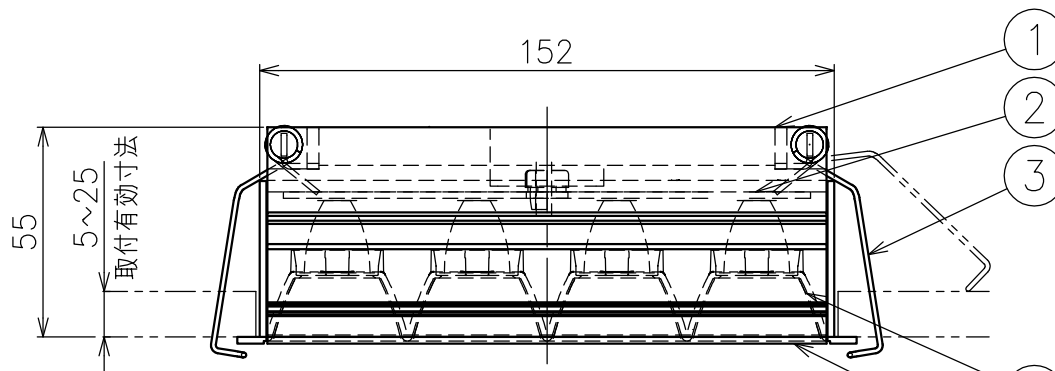

切込寸法

配光角	色温度	品番
20°	2700K	YTA009-A17
	3000K	YTA009-B17
	4000K	YTA009-D17
36°	2700K	YTA009-A34
	3000K	YTA009-B34
	4000K	YTA009-D34
52°	2700K	YTA009-A54
	3000K	YTA009-B54
	4000K	YTA009-D54

△ 安全上のご注意 (必ずお守りください。誤った取り扱いは落下・感電・火災の原因となります)

- ・この器具は非防水です。湿気が多い場所や屋外では使用しないでください。
- ・断熱材、防音材をかぶせた状態で使用しないでください。
- ・周囲温度の高い場所では、長時間使用しないでください。
- ・柔らかい天井材に取付ける場合は補強材を入れてください。
- ・器具設置面は凹凸の無い様に処理してください。
- ・必ず指定の電源と組み合わせて使用してください。

15				7				品番	灯具：上記+コーン：AF95204	
14				6				品名	SHARP×4 Trim	
13				5	トリム	アルミ	1 白色		Design	Carlotta de Bevilacqua
12				4	コーン	樹脂	1 黒色	適合光源		高輝度LED (交換不可) 14W × 1
11				3	固定用パネ	ステンレス	2 φ1.3		タイプ	
10				2	LEDユニット	—	1 11W			
9				1	本体	アルミ	1			
8				部番	品名	材質	数量	摘要		
					200514	単位：mm	第三角法	質量	0.3 kg	