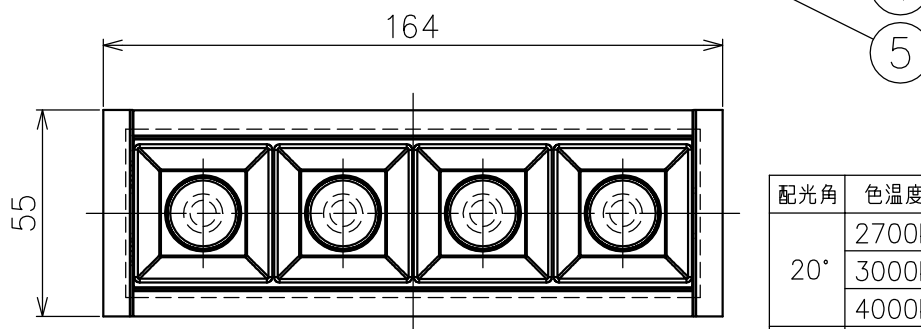

切込寸法

配光角	色温度	品番
20°	2700K	YTA009-A17
	3000K	YTA009-B17
	4000K	YTA009-D17
36°	2700K	YTA009-A34
	3000K	YTA009-B34
	4000K	YTA009-D34
52°	2700K	YTA009-A54
	3000K	YTA009-B54
	4000K	YTA009-D54

△ 安全上のご注意 (必ずお守りください。誤った取り扱いは落下・感電・火災の原因となります)

- ・この器具は非防水です。湿気が多い場所や屋外では使用しないでください。
- ・断熱材、防音材をかぶせた状態で使用しないでください。
- ・周囲温度の高い場所では、長時間使用しないでください。
- ・柔らかい天井材に取付ける場合は補強材を入れてください。
- ・器具設置面は凹凸の無い様に処理してください。
- ・必ず指定の電源と組み合わせて使用してください。

15				7				品番	灯具：上記+コーン：AF95204	
14				6				品名	SHARP×4 Trim	
13				5	トリム	アルミ	1 白色		Design	Carlotta de Bevilacqua
12				4	コーン	樹脂	1 黒色	適合光源		高輝度LED (交換不可) 14W × 1
11				3	固定用パネ	ステンレス	2 φ1.3		タイプ	
10				2	LEDユニット	—	1 11W			
9				1	本体	アルミ	1			
8				部番	品名	材質	数量	摘要		
					200514	単位：mm	第三角法	質量	0.3 kg	