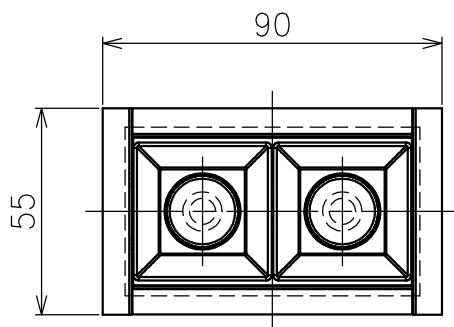

切込寸法

配光角	色温度	品番
20°	2700K	YTA008-A17
	3000K	YTA008-B17
	4000K	-
36°	2700K	YTA008-A34
	3000K	YTA008-B34
	4000K	-
52°	2700K	YTA008-A54
	3000K	YTA008-B54
	4000K	-

・付属電源：MU015S105AQI370 900mA/1ヶ

△ 安全上のご注意 (必ずお守りください。誤った取り扱いは落下・感電・火災の原因となります)

- ・この器具は非防水です。湿気が多い場所や屋外では使用しないでください。
- ・断熱材、防音材をかぶせた状態で使用しないでください。
- ・周囲温度の高い場所では、長時間使用しないでください。
- ・柔らかい天井材に取付ける場合は補強材を入れてください。
- ・器具設置面は凹凸の無い様に処理してください。
- ・必ず指定の電源と組み合わせて使用してください。

15				7					品番	灯具：上記+コーン：AF95104
14				6					品名	SHARP×2 Trim
13				5	トリム	アルミ	1	白色		Design
12				4	コーン	樹脂	1	黒色	適合光源	
11				3	固定用パネ	ステンレス	2	φ1.3		タイプ
10				2	LEDユニット	-	1	6W		
9				1	本体	アルミ	1			
8				部番	品名	材質	数量	摘要		
					200514	単位：mm	第三角法	質量	0.2 kg	