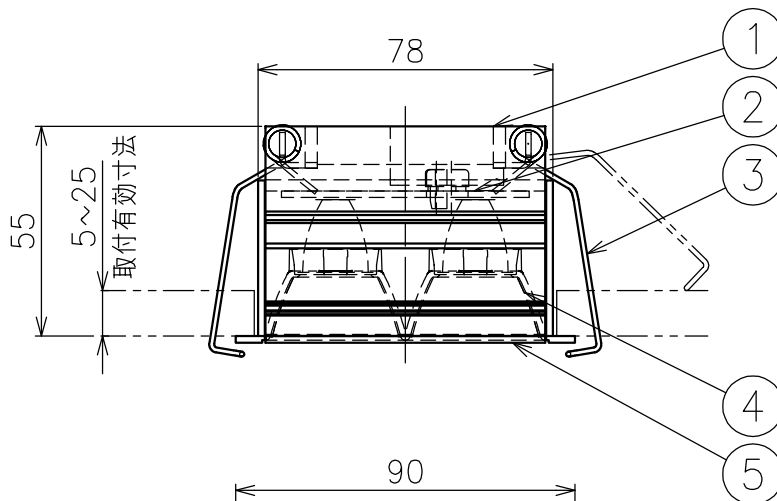

切込寸法

配光角	色温度	品番
20°	2700K	YTA008-A17
	3000K	YTA008-B17
	4000K	-
36°	2700K	YTA008-A34
	3000K	YTA008-B34
	4000K	-
52°	2700K	YTA008-A54
	3000K	YTA008-B54
	4000K	-

・付属電源：MU015S105AQI370 900mA/1ヶ

△ 安全上のご注意 (必ずお守りください。誤った取り扱いは落下・感電・火災の原因となります)

- ・この器具は非防水です。湿気が多い場所や屋外では使用しないでください。
- ・断熱材、防音材をかぶせた状態で使用しないでください。
- ・周囲温度の高い場所では、長時間使用しないでください。
- ・柔らかい天井材に取付ける場合は補強材を入れてください。
- ・器具設置面は凹凸の無い様に処理してください。
- ・必ず指定の電源と組み合わせて使用してください。

15				7					品番	灯具：上記+コーン：AF95104
14				6					品名	SHARP×2 Trim
13				5	トリム	アルミ	1	白色		Design
12				4	コーン	樹脂	1	黒色	適合光源	
11				3	固定用パネ	ステンレス	2	φ1.3		タイプ
10				2	LEDユニット	-	1	6W		
9				1	本体	アルミ	1			
8				部番	品名	材質	数量	摘要		
					200514	単位：mm	第三角法	質量	0.2 kg	