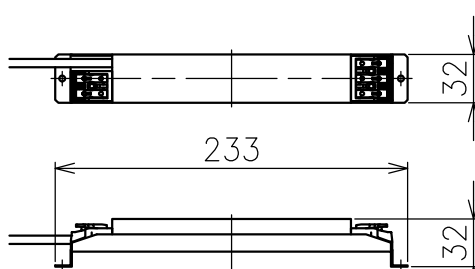

切込寸法

配光角	色温度	品番
20°	2700K	YTA008-A17
	3000K	YTA008-B17
	4000K	-
36°	2700K	YTA008-A34
	3000K	YTA008-B34
	4000K	-
52°	2700K	YTA008-A54
	3000K	YTA008-B54
	4000K	-

・付属電源：MU015S105AQI370 900mA/1ヶ

△ 安全上のご注意 (必ずお守りください。誤った取り扱いは落下・感電・火災の原因となります)

- ・この器具は非防水です。湿気が多い場所や屋外では使用しないでください。
- ・断熱材、防音材をかぶせた状態で使用しないでください。
- ・周囲温度の高い場所では、長時間使用しないでください。
- ・柔らかい天井材に取付ける場合は補強材を入れてください。
- ・器具設置面は凹凸の無い様に処理してください。
- ・必ず指定の電源と組み合わせて使用してください。

15				7					品番	灯具：上記+コーン：AF95104
14				6					品名	SHARP×2 Trim
13				5	トリム	アルミ	1	白色		Design
12				4	コーン	樹脂	1	黒色	適合光源	
11				3	固定用パネ	ステンレス	2	φ1.3		タイプ
10				2	LEDユニット	-	1	6W		
9				1	本体	アルミ	1			
8				部番	品名	材質	数量	摘要		
					200514	単位：mm	第三角法	質量	0.2 kg	