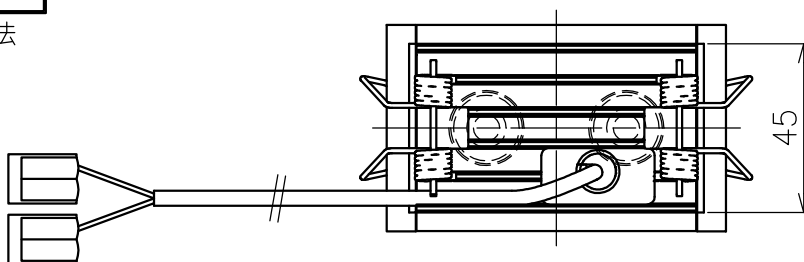

切込寸法

配光角	色温度	品番
20°	2700K	YTA008-A17
	3000K	YTA008-B17
	4000K	-
36°	2700K	YTA008-A34
	3000K	YTA008-B34
	4000K	-
52°	2700K	YTA008-A54
	3000K	YTA008-B54
	4000K	-

・付属電源：MU015S105AQI370 900mA/1ヶ

△ 安全上のご注意 (必ずお守りください。誤った取り扱いは落下・感電・火災の原因となります)

- ・この器具は非防水です。湿気が多い場所や屋外では使用しないでください。
- ・断熱材、防音材をかぶせた状態で使用しないでください。
- ・周囲温度の高い場所では、長時間使用しないでください。
- ・柔らかい天井材に取付ける場合は補強材を入れてください。
- ・器具設置面は凹凸の無い様に処理してください。
- ・必ず指定の電源と組み合わせて使用してください。

15				7					品番	灯具：上記+コーン：AF95104
14				6					品名	SHARP×2 Trim
13				5	トリム	アルミ	1	白色		Design
12				4	コーン	樹脂	1	黒色	適合光源	
11				3	固定用パネ	ステンレス	2	φ1.3		タイプ
10				2	LEDユニット	-	1	6W		
9				1	本体	アルミ	1			
8				部番	品名	材質	数量	摘要		
					200514	単位：mm	第三角法	質量	0.2 kg	