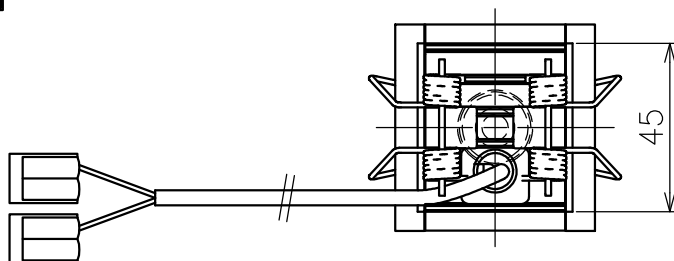

切込寸法

・付属電源：MU015S105AQI370 900mA/1ヶ

配光角	色温度	品番
20°	2700K	YTA007-A17
	3000K	YTA007-B17
	4000K	-
36°	2700K	YTA007-A34
	3000K	YTA007-B34
	4000K	-
52°	2700K	YTA007-A54
	3000K	YTA007-B54
	4000K	-

△ 安全上のご注意 (必ずお守りください。誤った取り扱いには落下・感電・火災の原因となります)

- ・この器具は非防水です。湿気が多い場所や屋外では使用しないでください。
- ・断熱材、防音材をかぶせた状態で使用しないでください。
- ・周囲温度の高い場所では、長時間使用しないでください。
- ・柔らかい天井材に取付ける場合は補強材を入れてください。
- ・器具設置面は凹凸の無い様に処理してください。
- ・必ず指定の電源と組み合わせて使用してください。

15					7				品番	灯具：上記+コーン：AF95004	
14					6				品名	SHARP×1 Trim	
13					5	トリム	アルミ	1	白色	Design	Carlotta de Bevilacqua
12					4	コーン	樹脂	1	黒色		
11					3	固定用パネ	ステンレス	2	φ1.3	適合光源	高輝度LED (交換不可) 5W × 1
10					2	LEDユニット	-	1	3W		
9					1	本体	アルミ	1		タイプ	
8					部番	品名	材質	数量	摘要	<b>Artemide®</b>	
					200514	単位：mm	第三角法	質量	0.1 kg		