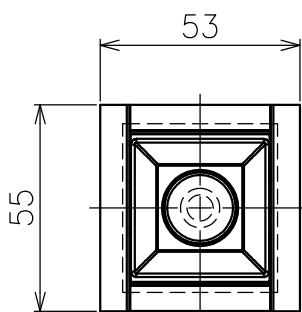

切込寸法

・付属電源：MU015S105AQI370 900mA/1ヶ

配光角	色温度	品番
20°	2700K	YTA007-A17
	3000K	YTA007-B17
	4000K	-
36°	2700K	YTA007-A34
	3000K	YTA007-B34
	4000K	-
52°	2700K	YTA007-A54
	3000K	YTA007-B54
	4000K	-

△ 安全上のご注意 (必ずお守りください。誤った取り扱いには落下・感電・火災の原因となります)

- ・この器具は非防水です。湿気が多い場所や屋外では使用しないでください。
- ・断熱材、防音材をかぶせた状態で使用しないでください。
- ・周囲温度の高い場所では、長時間使用しないでください。
- ・柔らかい天井材に取付ける場合は補強材を入れてください。
- ・器具設置面は凹凸の無い様に処理してください。
- ・必ず指定の電源と組み合わせて使用してください。

15					7				品番	灯具：上記+コーン：AF95004	
14					6				品名	SHARP×1 Trim	
13					5	トリム	アルミ	1	白色	Design	Carlotta de Bevilacqua
12					4	コーン	樹脂	1	黒色		
11					3	固定用パネ	ステンレス	2	φ1.3	適合光源	高輝度LED (交換不可) 5W × 1
10					2	LEDユニット	-	1	3W		
9					1	本体	アルミ	1		タイプ	
8					部番	品名	材質	数量	摘要	<b>Artemide®</b>	
					200514	単位：mm	第三角法	質量	0.1 kg		