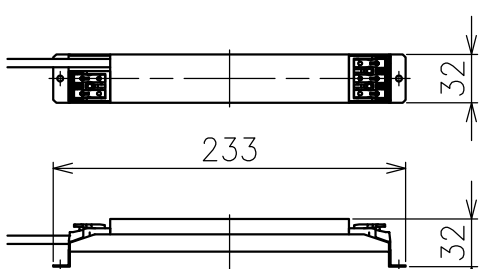

切込寸法

・付属電源：MU015S105AQI370 900mA/1ヶ

配光角	色温度	品番
20°	2700K	YTA007-A17
	3000K	YTA007-B17
	4000K	-
36°	2700K	YTA007-A34
	3000K	YTA007-B34
	4000K	-
52°	2700K	YTA007-A54
	3000K	YTA007-B54
	4000K	-

△ 安全上のご注意 (必ずお守りください。誤った取り扱いには落下・感電・火災の原因となります)

- ・この器具は非防水です。湿気が多い場所や屋外では使用しないでください。
- ・断熱材、防音材をかぶせた状態で使用しないでください。
- ・周囲温度の高い場所では、長時間使用しないでください。
- ・柔らかい天井材に取付ける場合は補強材を入れてください。
- ・器具設置面は凹凸の無い様に処理してください。
- ・必ず指定の電源と組み合わせて使用してください。

15					7				品番	灯具：上記+コーン：AF95004	
14					6				品名	SHARP×1 Trim	
13					5	トリム	アルミ	1	白色	Design	Carlotta de Bevilacqua
12					4	コーン	樹脂	1	黒色		
11					3	固定用パネ	ステンレス	2	φ1.3	適合光源	高輝度LED (交換不可) 5W × 1
10					2	LEDユニット	-	1	3W		
9					1	本体	アルミ	1		タイプ	
8					部番	品名	材質	数量	摘要	<b>Artemide®</b>	
					200514	単位：mm	第三角法	質量	0.1 kg		