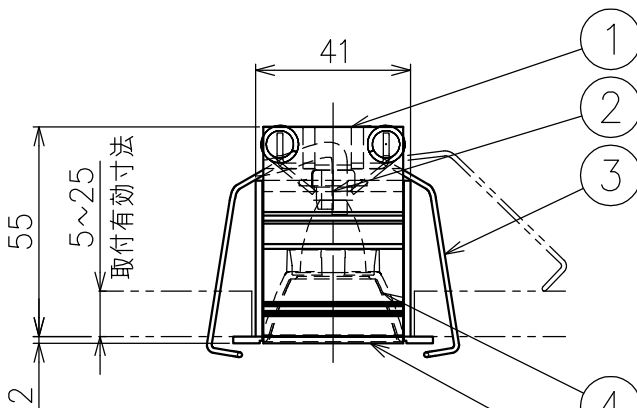

切込寸法

・付属電源：MU015S105AQI370 900mA/1ヶ

配光角	色温度	品番
20°	2700K	YTA007-A17
	3000K	YTA007-B17
	4000K	-
36°	2700K	YTA007-A34
	3000K	YTA007-B34
	4000K	-
52°	2700K	YTA007-A54
	3000K	YTA007-B54
	4000K	-

△ 安全上のご注意 (必ずお守りください。誤った取り扱いには落下・感電・火災の原因となります)

- ・この器具は非防水です。湿気が多い場所や屋外では使用しないでください。
- ・断熱材、防音材をかぶせた状態で使用しないでください。
- ・周囲温度の高い場所では、長時間使用しないでください。
- ・柔らかい天井材に取付ける場合は補強材を入れてください。
- ・器具設置面は凹凸の無い様に処理してください。
- ・必ず指定の電源と組み合わせて使用してください。

15					7				品番	灯具：上記+コーン：AF95004	
14					6				品名	SHARP×1 Trim	
13					5	トリム	アルミ	1	白色	Design	Carlotta de Bevilacqua
12					4	コーン	樹脂	1	黒色		
11					3	固定用パネ	ステンレス	2	φ1.3	適合光源	高輝度LED (交換不可) 5W × 1
10					2	LEDユニット	-	1	3W		
9					1	本体	アルミ	1		タイプ	
8					部番	品名	材質	数量	摘要	<b>Artemide®</b>	
					200514	単位：mm	第三角法	質量	0.1 kg		