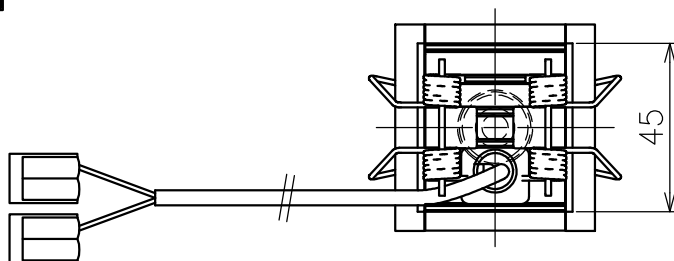

切込寸法

・付属電源：MU015S105AQI370 900mA/1ヶ

配光角	色温度	品番
20°	2700K	YTA007-A17
	3000K	YTA007-B17
	4000K	-
36°	2700K	YTA007-A34
	3000K	YTA007-B34
	4000K	-
52°	2700K	YTA007-A54
	3000K	YTA007-B54
	4000K	-

△ 安全上のご注意 (必ずお守りください。誤った取り扱いは落下・感電・火災の原因となります)

- ・この器具は非防水です。湿気が多い場所や屋外では使用しないでください。
- ・断熱材、防音材をかぶせた状態で使用しないでください。
- ・周囲温度の高い場所では、長時間使用しないでください。
- ・柔らかい天井材に取付ける場合は補強材を入れてください。
- ・器具設置面は凹凸の無い様に処理してください。
- ・必ず指定の電源と組み合わせて使用してください。

15				7				品番	灯具：上記+コーン：AF95004
14				6				品名	SHARP×1 Trim
13				5	トリム	アルミ	1	白色	Design
12				4	コーン	樹脂	1	黒色	
11				3	固定用パネ	ステンレス	2	φ1.3	適合光源
10				2	LEDユニット	-	1	3W	
9				1	本体	アルミ	1		タイプ
8				部番	品名	材質	数量	摘要	
				200514	単位：mm	第三角法	質量	0.1 kg	