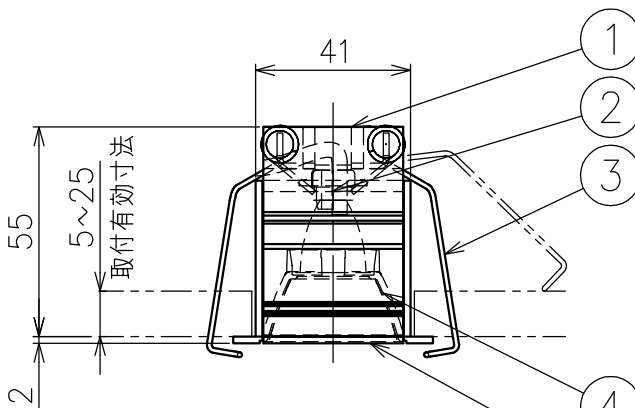

切込寸法

・付属電源：MU015S105AQI370 900mA/1ヶ

配光角	色温度	品番
20°	2700K	YTA007-A17
	3000K	YTA007-B17
	4000K	-
36°	2700K	YTA007-A34
	3000K	YTA007-B34
	4000K	-
52°	2700K	YTA007-A54
	3000K	YTA007-B54
	4000K	-

△ 安全上のご注意 (必ずお守りください。誤った取り扱いは落下・感電・火災の原因となります)

- ・この器具は非防水です。湿気が多い場所や屋外では使用しないでください。
- ・断熱材、防音材をかぶせた状態で使用しないでください。
- ・周囲温度の高い場所では、長時間使用しないでください。
- ・柔らかい天井材に取付ける場合は補強材を入れてください。
- ・器具設置面は凹凸の無い様に処理してください。
- ・必ず指定の電源と組み合わせて使用してください。

15				7				品番	灯具：上記+コーン：AF95004
14				6				品名	SHARP×1 Trim
13				5	トリム	アルミ	1	白色	Design
12				4	コーン	樹脂	1	黒色	
11				3	固定用パネ	ステンレス	2	φ1.3	適合光源
10				2	LEDユニット	-	1	3W	
9				1	本体	アルミ	1		タイプ
8				部番	品名	材質	数量	摘要	
				200514	単位：mm	第三角法	質量	0.1 kg	