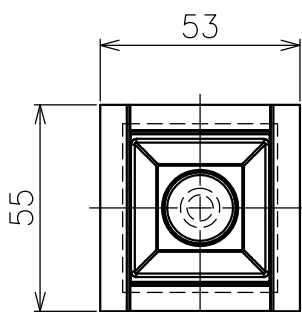

切込寸法

・付属電源：MU015S105AQI370 900mA/1ヶ

配光角	色温度	品番
20°	2700K	YTA007-A17
	3000K	YTA007-B17
	4000K	-
36°	2700K	YTA007-A34
	3000K	YTA007-B34
	4000K	-
52°	2700K	YTA007-A54
	3000K	YTA007-B54
	4000K	-

△ 安全上のご注意 (必ずお守りください。誤った取り扱いは落下・感電・火災の原因となります)

- ・この器具は非防水です。湿気が多い場所や屋外では使用しないでください。
- ・断熱材、防音材をかぶせた状態で使用しないでください。
- ・周囲温度の高い場所では、長時間使用しないでください。
- ・柔らかい天井材に取付ける場合は補強材を入れてください。
- ・器具設置面は凹凸の無い様に処理してください。
- ・必ず指定の電源と組み合わせて使用してください。

15				7				品番	灯具：上記+コーン：AF95004
14				6				品名	SHARP×1 Trim
13				5	トリム	アルミ	1	白色	Design
12				4	コーン	樹脂	1	黒色	
11				3	固定用パネ	ステンレス	2	φ1.3	適合光源
10				2	LEDユニット	-	1	3W	
9				1	本体	アルミ	1		タイプ
8				部番	品名	材質	数量	摘要	
				200514	単位：mm	第三角法	質量	0.1 kg	