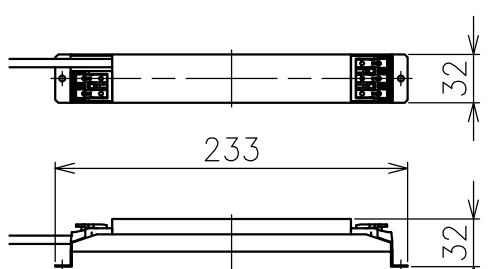

切込寸法

・付属電源：MU015S105AQI370 900mA/1ヶ

配光角	色温度	品番
20°	2700K	YTA007-A17
	3000K	YTA007-B17
	4000K	-
36°	2700K	YTA007-A34
	3000K	YTA007-B34
	4000K	-
52°	2700K	YTA007-A54
	3000K	YTA007-B54
	4000K	-

△ 安全上のご注意 (必ずお守りください。誤った取り扱いは落下・感電・火災の原因となります)

- ・この器具は非防水です。湿気が多い場所や屋外では使用しないでください。
- ・断熱材、防音材をかぶせた状態で使用しないでください。
- ・周囲温度の高い場所では、長時間使用しないでください。
- ・柔らかい天井材に取付ける場合は補強材を入れてください。
- ・器具設置面は凹凸の無い様に処理してください。
- ・必ず指定の電源と組み合わせて使用してください。

15				7				品番	灯具：上記+コーン：AF95004
14				6				品名	SHARP×1 Trim
13				5	トリム	アルミ	1	白色	Design
12				4	コーン	樹脂	1	黒色	
11				3	固定用パネ	ステンレス	2	φ1.3	適合光源
10				2	LEDユニット	-	1	3W	
9				1	本体	アルミ	1		タイプ
8				部番	品名	材質	数量	摘要	
				200514	単位：mm	第三角法	質量	0.1 kg	