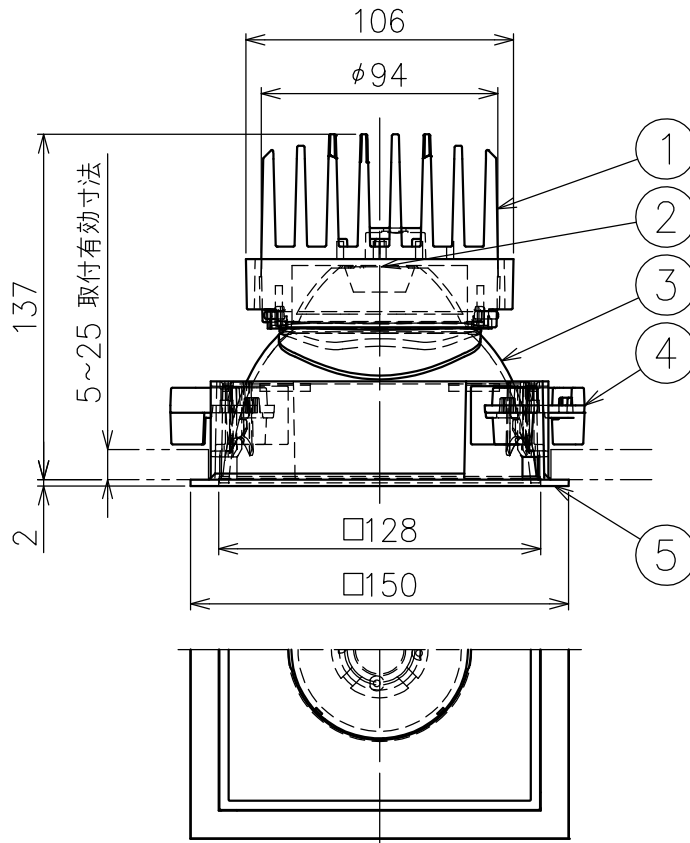

切込寸法

配光角	色温度	トリム色	品番
18°	2700K	ブラック	YTA005-A18B
		ポリッシュ	YTA005-A18N
	3000K	ブラック	YTA005-B18B
		ポリッシュ	YTA005-B18N
28°	2700K	ブラック	YTA005-A28B
		ポリッシュ	YTA005-A28N
	3000K	ブラック	YTA005-B28B
		ポリッシュ	YTA005-B28N

15				7					品番	上記
14				6					品名	Everything 150 Square Trim Base
13				5	トリム	樹脂	1	白色	Design	Ernesto Gismondi
12				4	トリム固定金具	アルミ	4			
11				3	コーン	樹脂	1	上記	適合光源	高輝度LED (交換不可) 29W × 1
10				2	LED	—	1	24W		
9				1	ヒートシンク	アルミ	1	黒色	タイプ	
8				部番	品名	材質	数量	摘要		
				200514	単位：mm	第三角法	質量	0.8 kg		