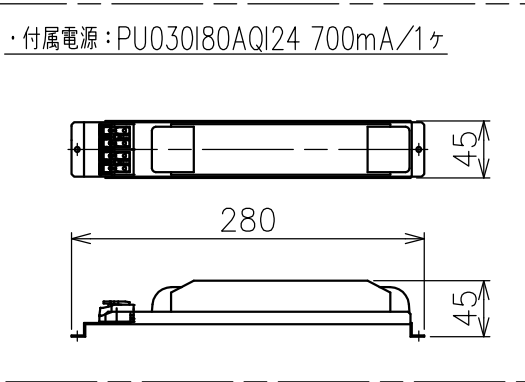

切込寸法

配光角	色温度	トリム色	品番
18°	2700K	ブラック	YTA005-A18B
		ポリッシュ	YTA005-A18N
	3000K	ブラック	YTA005-B18B
		ポリッシュ	YTA005-B18N
28°	2700K	ブラック	YTA005-A28B
		ポリッシュ	YTA005-A28N
	3000K	ブラック	YTA005-B28B
		ポリッシュ	YTA005-B28N

15				7					品番	上記
14				6					品名	Everything 150 Square Trim Base
13				5	トリム	樹脂	1	白色	Design	Ernesto Gismondi
12				4	トリム固定金具	アルミ	4			
11				3	コーン	樹脂	1	上記	適合光源	高輝度LED (交換不可) 29W × 1
10				2	LED	—	1	24W		
9				1	ヒートシンク	アルミ	1	黒色	タイプ	
8				部番	品名	材質	数量	摘要		
				200514	単位：mm	第三角法	質量	0.8 kg		