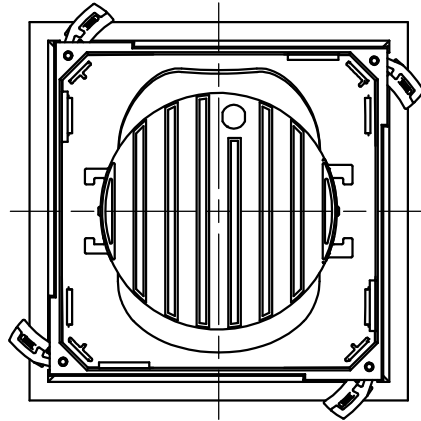

切込寸法

配光角	色温度	トリム色	品番
18°	2700K	ブラック	YTA005-A18B
		ポリッシュ	YTA005-A18N
	3000K	ブラック	YTA005-B18B
		ポリッシュ	YTA005-B18N
28°	2700K	ブラック	YTA005-A28B
		ポリッシュ	YTA005-A28N
	3000K	ブラック	YTA005-B28B
		ポリッシュ	YTA005-B28N

15				7					品番	上記
14				6					品名	Everything 150 Square Trim Base
13				5	トリム	樹脂	1	白色	Design	Ernesto Gismondi
12				4	トリム固定金具	アルミ	4			
11				3	コーン	樹脂	1	上記	適合光源	高輝度LED (交換不可) 29W × 1
10				2	LED	—	1	24W		
9				1	ヒートシンク	アルミ	1	黒色	タイプ	
8				部番	品名	材質	数量	摘要		
				200514	単位：mm	第三角法	質量	0.8 kg		