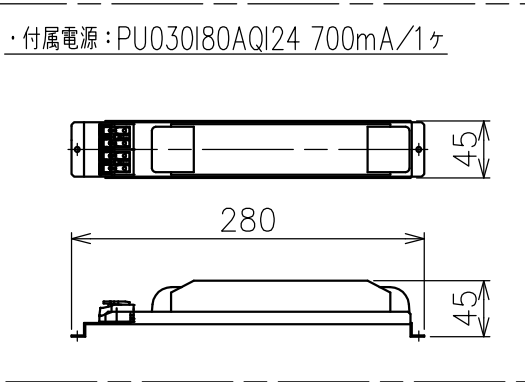

切込寸法

| 配光角 | 色温度 | トリム色 | 品番 |
|-----|-------|-------|-------------|
| 18° | 2700K | ブラック | YTA005-A18B |
| | | ポリッシュ | YTA005-A18N |
| | 3000K | ブラック | YTA005-B18B |
| | | ポリッシュ | YTA005-B18N |
| 28° | 2700K | ブラック | YTA005-A28B |
| | | ポリッシュ | YTA005-A28N |
| | 3000K | ブラック | YTA005-B28B |
| | | ポリッシュ | YTA005-B28N |