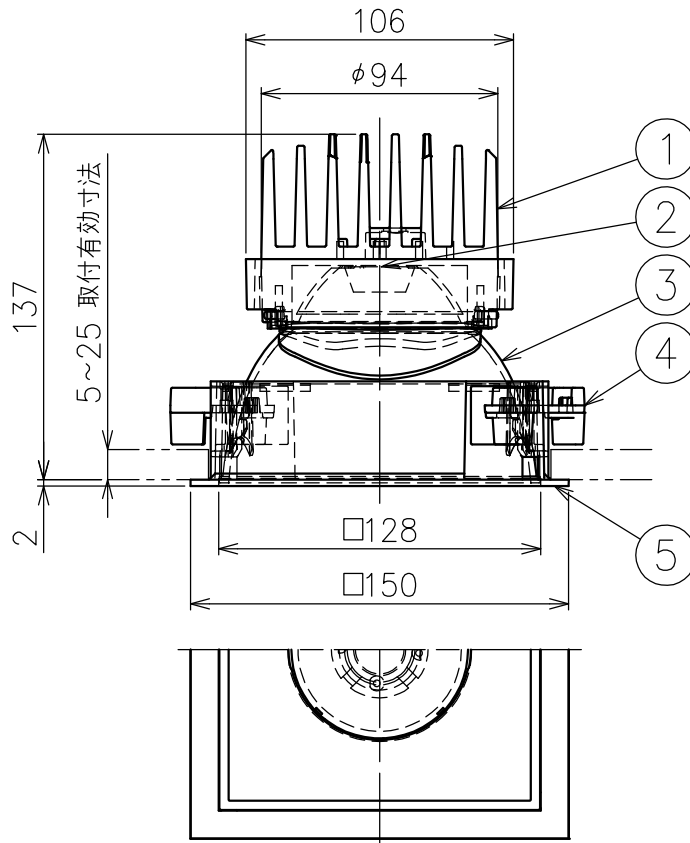

切込寸法

| 配光角 | 色温度 | トリム色 | 品番 |
|-----|-------|-------|-------------|
| 18° | 2700K | ブラック | YTA005-A18B |
| | | ポリッシュ | YTA005-A18N |
| | 3000K | ブラック | YTA005-B18B |
| | | ポリッシュ | YTA005-B18N |
| 28° | 2700K | ブラック | YTA005-A28B |
| | | ポリッシュ | YTA005-A28N |
| | 3000K | ブラック | YTA005-B28B |
| | | ポリッシュ | YTA005-B28N |

| | | | | | | | | | | |
|----|--|--|--|---|---------|--------|------|-----|--------|---------------------------------|
| 15 | | | | 7 | | | | | 品番 | 上記 |
| 14 | | | | 6 | | | | | 品名 | Everything 150 Square Trim Base |
| 13 | | | | 5 | トリム | 樹脂 | 1 | 白色 | Design | Ernesto Gismondi |
| 12 | | | | 4 | トリム固定金具 | アルミ | 4 | | | |
| 11 | | | | 3 | コーン | 樹脂 | 1 | 上記 | 適合光源 | 高輝度LED (交換不可) 29W × 1 |
| 10 | | | | 2 | LED | — | 1 | 24W | | |
| 9 | | | | 1 | ヒートシンク | アルミ | 1 | 黒色 | タイプ | |
| 8 | | | | | 部番 | 品名 | 材質 | 数量 | 摘要 | |
| | | | | | 200514 | 単位: mm | 第三角法 | 質量 | 0.8 kg | |