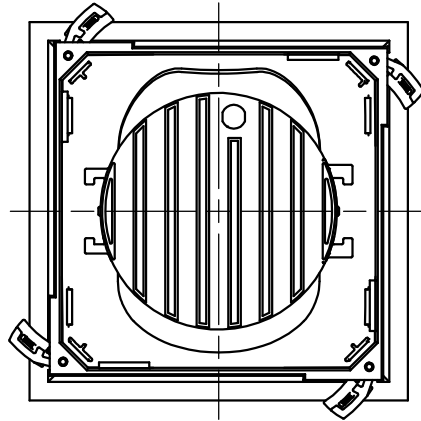

切込寸法

| 配光角 | 色温度 | トリム色 | 品番 |
|-----|-------|-------|-------------|
| 18° | 2700K | ブラック | YTA005-A18B |
| | | ポリッシュ | YTA005-A18N |
| | 3000K | ブラック | YTA005-B18B |
| | | ポリッシュ | YTA005-B18N |
| 28° | 2700K | ブラック | YTA005-A28B |
| | | ポリッシュ | YTA005-A28N |
| | 3000K | ブラック | YTA005-B28B |
| | | ポリッシュ | YTA005-B28N |

| | | | | | | | | | | |
|----|--|--|--|---|---------|--------|------|-----|--------|---------------------------------|
| 15 | | | | 7 | | | | | 品番 | 上記 |
| 14 | | | | 6 | | | | | 品名 | Everything 150 Square Trim Base |
| 13 | | | | 5 | トリム | 樹脂 | 1 | 白色 | Design | Ernesto Gismondi |
| 12 | | | | 4 | トリム固定金具 | アルミ | 4 | | | |
| 11 | | | | 3 | コーン | 樹脂 | 1 | 上記 | 適合光源 | 高輝度LED (交換不可) 29W × 1 |
| 10 | | | | 2 | LED | — | 1 | 24W | | |
| 9 | | | | 1 | ヒートシンク | アルミ | 1 | 黒色 | タイプ | |
| 8 | | | | | 部番 | 品名 | 材質 | 数量 | 摘要 | |
| | | | | | 200514 | 単位: mm | 第三角法 | 質量 | 0.8 kg | |