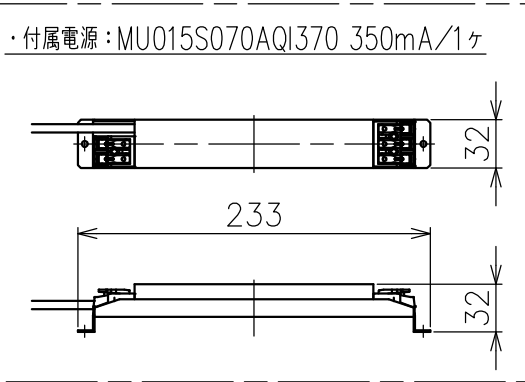

切込寸法

配光角	色温度	コーン色	品番
23°	2700K	アルミ	YTA004-A23N
		ブラック	YTA004-A23B
		ホワイト	YTA004-A23W
	3000K	アルミ	YTA004-B23N
		ブラック	YTA004-B23B
		ホワイト	YTA004-B23W
28°	2700K	アルミ	YTA004-A28N
		ブラック	YTA004-A28B
		ホワイト	YTA004-A28W
	3000K	アルミ	YTA004-B28N
		ブラック	YTA004-B28B
		ホワイト	YTA004-B28W
46°	2700K	アルミ	YTA004-A46N
		ブラック	YTA004-A46B
		ホワイト	YTA004-A46W
	3000K	アルミ	YTA004-B46N
		ブラック	YTA004-B46B
		ホワイト	YTA004-B46W

15				7					品番	上記
14				6					品名	Everything 80 Square Trim Adjustable
13				5	トリム	樹脂	1	白色	Design	Ernesto Gismondi
12				4	コーン	樹脂	1	上記		
11				3	固定用パネ	ステンレス	2	φ1.0	適合光源	高輝度LED (交換不可) 15W × 1
10				2	LED	—	1	13W	タイプ	
9				1	ヒートシンク	アルミ	1	黒色		
8				部番	品名	材質	数量	摘要	Artemide®	
				200514	単位：mm	第三角法	質量	0.3 kg		