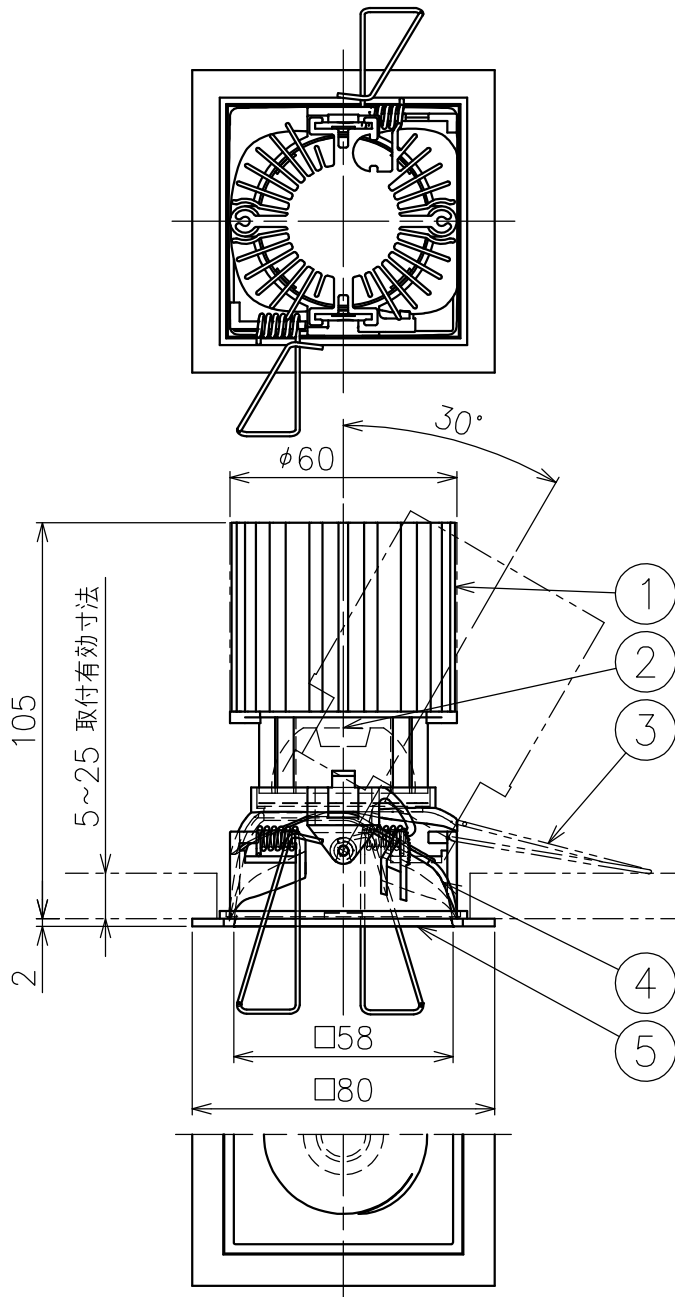

切込寸法

配光角	色温度	コーン色	品番
23°	2700K	アルミ	YTA004-A23N
		ブラック	YTA004-A23B
		ホワイト	YTA004-A23W
	3000K	アルミ	YTA004-B23N
		ブラック	YTA004-B23B
		ホワイト	YTA004-B23W
28°	2700K	アルミ	YTA004-A28N
		ブラック	YTA004-A28B
		ホワイト	YTA004-A28W
	3000K	アルミ	YTA004-B28N
		ブラック	YTA004-B28B
		ホワイト	YTA004-B28W
46°	2700K	アルミ	YTA004-A46N
		ブラック	YTA004-A46B
		ホワイト	YTA004-A46W
	3000K	アルミ	YTA004-B46N
		ブラック	YTA004-B46B
		ホワイト	YTA004-B46W

15				7					品番	上記
14				6					品名	Everything 80 Square Trim Adjustable
13				5	トリム	樹脂	1	白色	Design	Ernesto Gismondi
12				4	コーン	樹脂	1	上記		
11				3	固定用パネ	ステンレス	2	φ1.0	適合光源	高輝度LED (交換不可) 15W × 1
10				2	LED	—	1	13W	タイプ	
9				1	ヒートシンク	アルミ	1	黒色		
8				部番	品名	材質	数量	摘要	Artemide®	
				200514	単位：mm	第三角法	質量	0.3 kg		