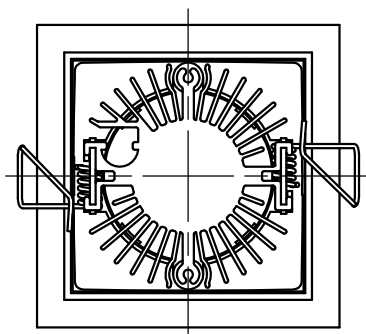

切込寸法

配光角	色温度	コーン色	品番
23°	2700K	アルミ	YTA003-A23N
		ブラック	YTA003-A23B
		ホワイト	YTA003-A23W
	3000K	アルミ	YTA003-B23N
		ブラック	YTA003-B23B
		ホワイト	YTA003-B23W
28°	2700K	アルミ	YTA003-A28N
		ブラック	YTA003-A28B
		ホワイト	YTA003-A28W
	3000K	アルミ	YTA003-B28N
		ブラック	YTA003-B28B
		ホワイト	YTA003-B28W
46°	2700K	アルミ	YTA003-A46N
		ブラック	YTA003-A46B
		ホワイト	YTA003-A46W
	3000K	アルミ	YTA003-B46N
		ブラック	YTA003-B46B
		ホワイト	YTA003-B46W

15				7					品番	上記
14				6					品名	Everything 80 Square Trim Base
13				5	トリム	樹脂	1	白色	Design	Ernesto Gismondi
12				4	コーン	樹脂	1	上記		
11				3	固定用パネ	ステンレス	2	φ1.0	適合光源	高輝度LED (交換不可) 15W × 1
10				2	LED	—	1	13W	タイプ	
9				1	ヒートシンク	アルミ	1	黒色		
8				部番	品名	材質	数量	摘要	Artemide®	
				200514	単位：mm	第三角法	質量	0.3 kg		