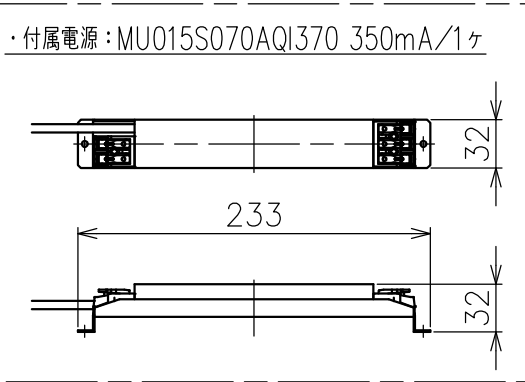

切込寸法

配光角	色温度	コーン色	品番
23°	2700K	アルミ	YTA003-A23N
		ブラック	YTA003-A23B
		ホワイト	YTA003-A23W
	3000K	アルミ	YTA003-B23N
		ブラック	YTA003-B23B
		ホワイト	YTA003-B23W
28°	2700K	アルミ	YTA003-A28N
		ブラック	YTA003-A28B
		ホワイト	YTA003-A28W
	3000K	アルミ	YTA003-B28N
		ブラック	YTA003-B28B
		ホワイト	YTA003-B28W
46°	2700K	アルミ	YTA003-A46N
		ブラック	YTA003-A46B
		ホワイト	YTA003-A46W
	3000K	アルミ	YTA003-B46N
		ブラック	YTA003-B46B
		ホワイト	YTA003-B46W

15				7					品番	上記
14				6					品名	Everything 80 Square Trim Base
13				5	トリム	樹脂	1	白色	Design	Ernesto Gismondi
12				4	コーン	樹脂	1	上記		
11				3	固定用パネ	ステンレス	2	φ1.0	適合光源	高輝度LED (交換不可) 15W × 1
10				2	LED	—	1	13W	タイプ	
9				1	ヒートシンク	アルミ	1	黒色		
8				部番	品名	材質	数量	摘要	Artemide®	
				200514	単位：mm	第三角法	質量	0.3 kg		