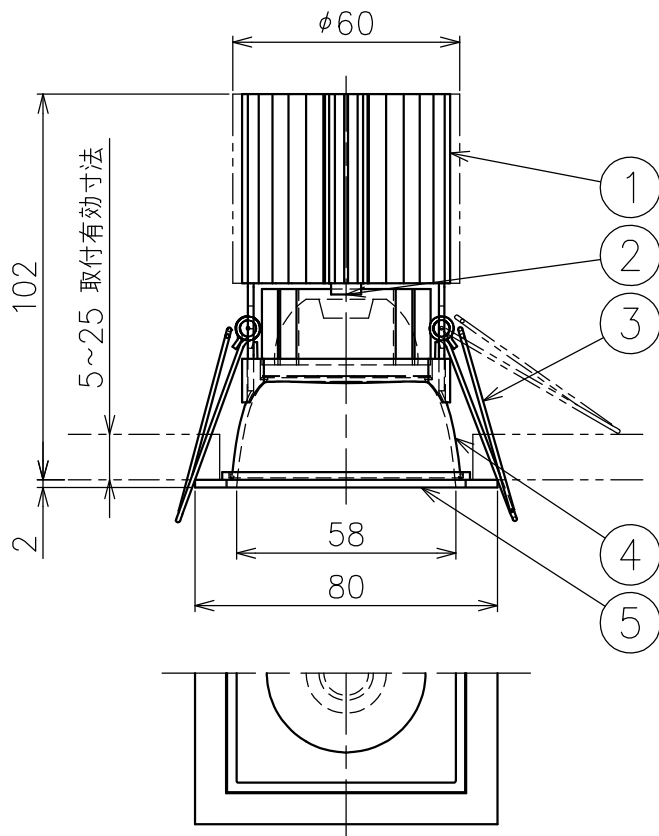

切込寸法

配光角	色温度	コーン色	品番
23°	2700K	アルミ	YTA003-A23N
		ブラック	YTA003-A23B
		ホワイト	YTA003-A23W
	3000K	アルミ	YTA003-B23N
		ブラック	YTA003-B23B
		ホワイト	YTA003-B23W
28°	2700K	アルミ	YTA003-A28N
		ブラック	YTA003-A28B
		ホワイト	YTA003-A28W
	3000K	アルミ	YTA003-B28N
		ブラック	YTA003-B28B
		ホワイト	YTA003-B28W
46°	2700K	アルミ	YTA003-A46N
		ブラック	YTA003-A46B
		ホワイト	YTA003-A46W
	3000K	アルミ	YTA003-B46N
		ブラック	YTA003-B46B
		ホワイト	YTA003-B46W

15				7					品番	上記
14				6					品名	Everything 80 Square Trim Base
13				5	トリム	樹脂	1	白色	Design	Ernesto Gismondi
12				4	コーン	樹脂	1	上記		
11				3	固定用パネ	ステンレス	2	φ1.0	適合光源	高輝度LED (交換不可) 15W × 1
10				2	LED	—	1	13W	タイプ	
9				1	ヒートシンク	アルミ	1	黒色		
8				部番	品名	材質	数量	摘要	Artemide®	
				200514	単位：mm	第三角法	質量	0.3 kg		