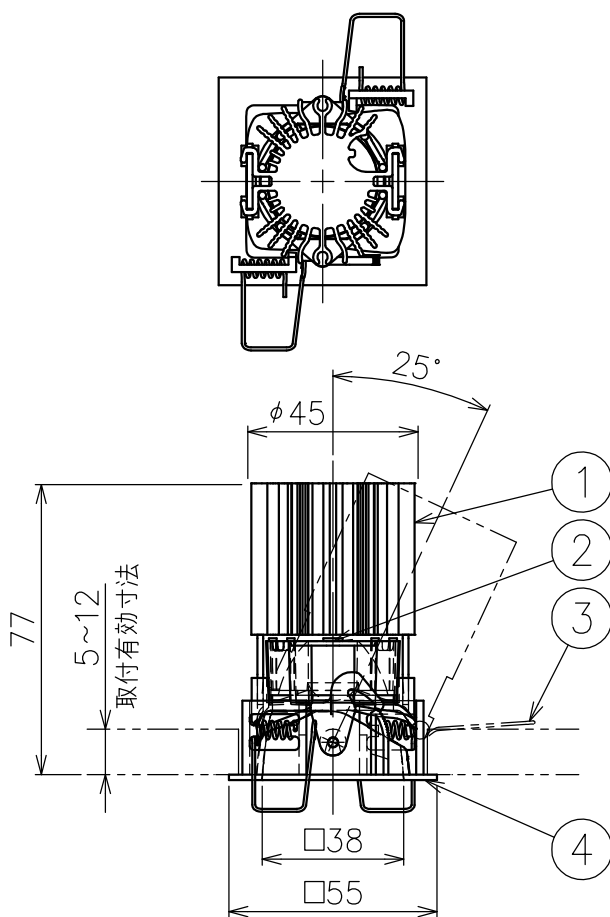

切込寸法

・付属電源：MU015S105AQI370 500mA/1ヶ

⚠ 安全上のご注意 (必ずお守りください。誤った取り扱いは落下・感電・火災の原因となります)

- ・この器具は非防水です。湿気の多い場所や屋外では使用しないでください。
- ・断熱材、防音材をかぶせた状態で使用しないでください。
- ・周囲温度の高い場所では、長時間使用しないでください。
- ・柔らかい天井材に取付ける場合は補強材を入れてください。
- ・器具設置面は凹凸の無い様に処理してください。
- ・必ず指定の電源と組み合わせて使用してください。

配光角	色温度	トリム色	品番
20°	2700K	ブラック	YTA002-A20B
		シルバー	YTA002-A20S
		ホワイト	YTA002-A20W
	3000K	ブラック	YTA002-B20B
		シルバー	YTA002-B20S
		ホワイト	YTA002-B20W
34°	2700K	ブラック	YTA002-A34B
		シルバー	YTA002-A34S
		ホワイト	YTA002-A34W
	3000K	ブラック	YTA002-B34B
		シルバー	YTA002-B34S
		ホワイト	YTA002-B34W

15				7					品番	上記
14				6					品名	Everything 55 Square Trim Adjustable
13				5					Design	Ernesto Gismondi
12				4	トリム	樹脂	1	上記		
11				3	固定用パネ	ステンレス	2	φ1.0	適合光源	高輝度LED (交換不可) 8W × 1
10				2	LED	—	1	6.5W	タイプ	
9				1	ヒートシンク	アルミ	1	黒色		
8					部番	品名	材質	数量	摘要	
					200514	単位：mm	第三角法	質量	0.15 kg	