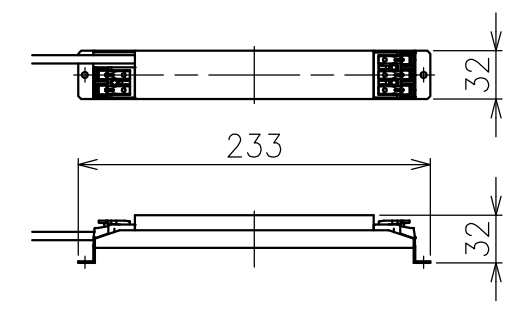

切込寸法

・付属電源：MU015S105AQI370 500mA/1ヶ

⚠ 安全上のご注意 (必ずお守りください。誤った取り扱いは落下・感電・火災の原因となります)

- ・この器具は非防水です。湿気の多い場所や屋外では使用しないでください。
- ・断熱材、防音材をかぶせた状態で使用しないでください。
- ・周囲温度の高い場所では、長時間使用しないでください。
- ・柔らかい天井材に取付ける場合は補強材を入れてください。
- ・器具設置面は凹凸の無い様に処理してください。
- ・必ず指定の電源と組み合わせて使用してください。

配光角	色温度	トリム色	品番
20°	2700K	ブラック	YTA002-A20B
		シルバー	YTA002-A20S
		ホワイト	YTA002-A20W
	3000K	ブラック	YTA002-B20B
		シルバー	YTA002-B20S
		ホワイト	YTA002-B20W
34°	2700K	ブラック	YTA002-A34B
		シルバー	YTA002-A34S
		ホワイト	YTA002-A34W
	3000K	ブラック	YTA002-B34B
		シルバー	YTA002-B34S
		ホワイト	YTA002-B34W

15				7					品番	上記
14				6					品名	Everything 55 Square Trim Adjustable
13				5					Design	Ernesto Gismondi
12				4	トリム	樹脂	1	上記		
11				3	固定用パネ	ステンレス	2	φ1.0	適合光源	高輝度LED (交換不可) 8W × 1
10				2	LED	—	1	6.5W	タイプ	
9				1	ヒートシンク	アルミ	1	黒色		
8					部番	品名	材質	数量	摘要	
					200514	単位：mm	第三角法	質量	0.15 kg	