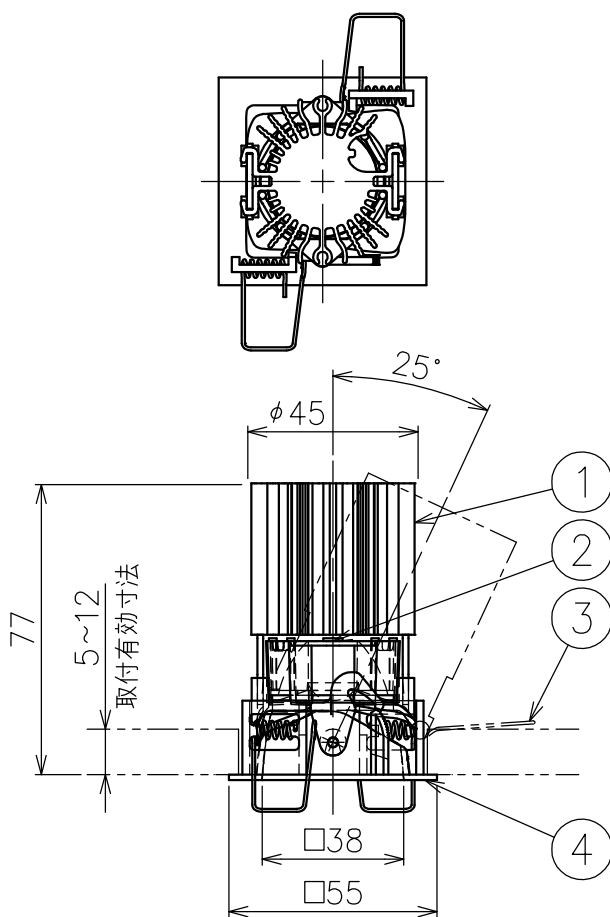

切込寸法

・付属電源：MU015S105AQI370 500mA/1ヶ

⚠ 安全上のご注意 (必ずお守りください。誤った取り扱いは落下・感電・火災の原因となります)

- ・この器具は非防水です。湿気の多い場所や屋外では使用しないでください。
- ・断熱材、防音材をかぶせた状態で使用しないでください。
- ・周囲温度の高い場所では、長時間使用しないでください。
- ・柔らかい天井材に取付ける場合は補強材を入れてください。
- ・器具設置面は凹凸の無い様に処理してください。
- ・必ず指定の電源と組み合わせて使用してください。

配光角	色温度	トリム色	品番
20°	2700K	ブラック	YTA002-A20B
		シルバー	YTA002-A20S
		ホワイト	YTA002-A20W
	3000K	ブラック	YTA002-B20B
		シルバー	YTA002-B20S
		ホワイト	YTA002-B20W
34°	2700K	ブラック	YTA002-A34B
		シルバー	YTA002-A34S
		ホワイト	YTA002-A34W
	3000K	ブラック	YTA002-B34B
		シルバー	YTA002-B34S
		ホワイト	YTA002-B34W

15				7					品番	上記
14				6					品名	Everything 55 Square Trim Adjustable
13				5					Design	Ernesto Gismondi
12				4	トリム	樹脂	1	上記	適合光源	高輝度LED (交換不可) 8W × 1
11				3	固定用パネ	ステンレス	2	φ1.0	タイプ	
10				2	LED	—	1	6.5W		
9				1	ヒートシンク	アルミ	1	黒色		
8				部番	品名	材質	数量	摘要		
				200514	単位：mm	第三角法	質量	0.15 kg		