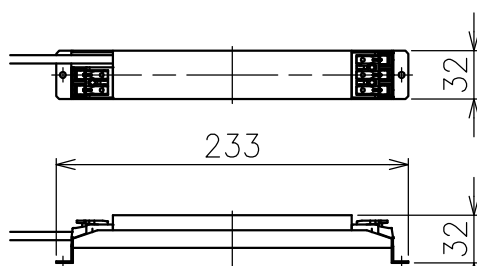

切込寸法

・付属電源：MU015S105AQI370 500mA/1ヶ

⚠ 安全上のご注意 (必ずお守りください。誤った取り扱いは落下・感電・火災の原因となります)

- ・この器具は非防水です。湿気の多い場所や屋外では使用しないでください。
- ・断熱材、防音材をかぶせた状態で使用しないでください。
- ・周囲温度の高い場所では、長時間使用しないでください。
- ・柔らかい天井材に取付ける場合は補強材を入れてください。
- ・器具設置面は凹凸の無い様に処理してください。
- ・必ず指定の電源と組み合わせて使用してください。

15				7					品番	上記
14				6					品名	Everything 55 Square Trim Adjustable
13				5					Design	Ernesto Gismondi
12				4	トリム	樹脂	1	上記	適合光源	高輝度LED (交換不可) 8W × 1
11				3	固定用パネ	ステンレス	2	φ1.0	タイプ	
10				2	LED	—	1	6.5W		
9				1	ヒートシンク	アルミ	1	黒色		
8				部番	品名	材質	数量	摘要		
				200514	単位：mm	第三角法	質量	0.15 kg		