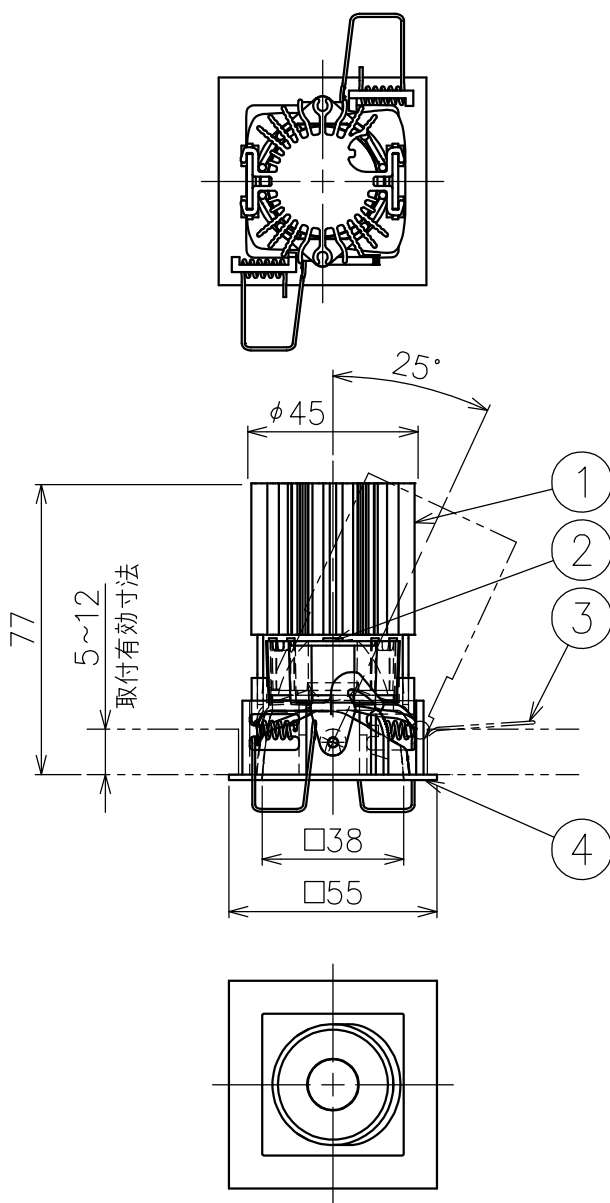

切込寸法

配光角	色温度	トリム色	品番
20°	2700K	ブラック	YTA002-A20B
		シルバー	YTA002-A20S
		ホワイト	YTA002-A20W
	3000K	ブラック	YTA002-B20B
		シルバー	YTA002-B20S
		ホワイト	YTA002-B20W
34°	2700K	ブラック	YTA002-A34B
		シルバー	YTA002-A34S
		ホワイト	YTA002-A34W
	3000K	ブラック	YTA002-B34B
		シルバー	YTA002-B34S
		ホワイト	YTA002-B34W

15				7					品番	上記
14				6					品名	Everything 55 Square Trim Adjustable
13				5					Design	Ernesto Gismondi
12				4	トリム	樹脂	1	上記	適合光源	高輝度LED (交換不可) 8W × 1
11				3	固定用パネ	ステンレス	2	φ1.0	タイプ	
10				2	LED	—	1	6.5W		
9				1	ヒートシンク	アルミ	1	黒色		
8					部番	品名	材質	数量	摘要	
					200514	単位：mm	第三角法	質量	0.15 kg	