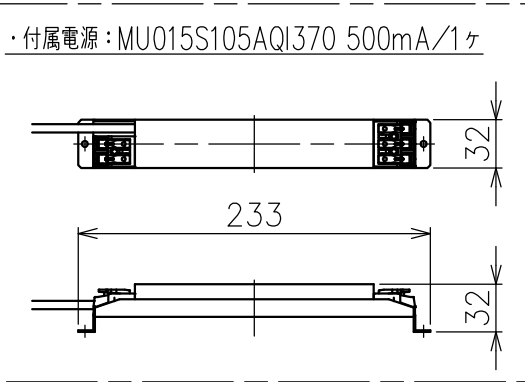

切込寸法

配光角	色温度	トリム色	品番
20°	2700K	ブラック	YTA002-A20B
		シルバー	YTA002-A20S
		ホワイト	YTA002-A20W
	3000K	ブラック	YTA002-B20B
		シルバー	YTA002-B20S
		ホワイト	YTA002-B20W
34°	2700K	ブラック	YTA002-A34B
		シルバー	YTA002-A34S
		ホワイト	YTA002-A34W
	3000K	ブラック	YTA002-B34B
		シルバー	YTA002-B34S
		ホワイト	YTA002-B34W

15				7					品番	上記
14				6					品名	Everything 55 Square Trim Adjustable
13				5					Design	Ernesto Gismondi
12				4	トリム	樹脂	1	上記	適合光源	高輝度LED (交換不可) 8W × 1
11				3	固定用パネ	ステンレス	2	φ1.0	タイプ	
10				2	LED	—	1	6.5W		
9				1	ヒートシンク	アルミ	1	黒色		
8					部番	品名	材質	数量	摘要	
					200514	単位：mm	第三角法	質量	0.15 kg	