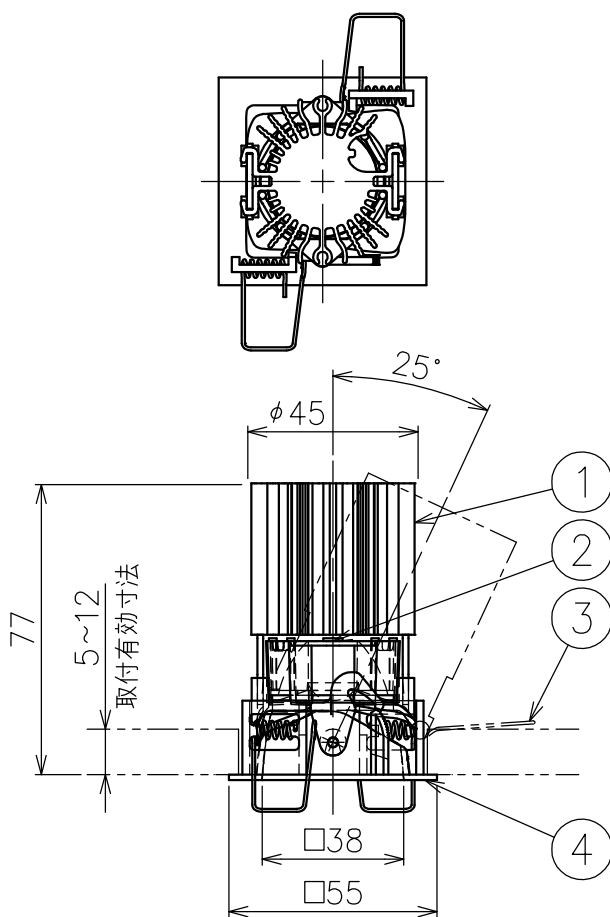

切込寸法

・付属電源：MU015S105AQI370 500mA/1ヶ

⚠ 安全上のご注意 (必ずお守りください。誤った取り扱いは落下・感電・火災の原因となります)

- ・この器具は非防水です。湿気の多い場所や屋外では使用しないでください。
- ・断熱材、防音材をかぶせた状態で使用しないでください。
- ・周囲温度の高い場所では、長時間使用しないでください。
- ・柔らかい天井材に取付ける場合は補強材を入れてください。
- ・器具設置面は凹凸の無い様に処理してください。
- ・必ず指定の電源と組み合わせて使用してください。

| 配光角 | 色温度   | トリム色 | 品番          |
|-----|-------|------|-------------|
| 20° | 2700K | ブラック | YTA002-A20B |
|     |       | シルバー | YTA002-A20S |
|     |       | ホワイト | YTA002-A20W |
|     | 3000K | ブラック | YTA002-B20B |
|     |       | シルバー | YTA002-B20S |
|     |       | ホワイト | YTA002-B20W |
| 34° | 2700K | ブラック | YTA002-A34B |
|     |       | シルバー | YTA002-A34S |
|     |       | ホワイト | YTA002-A34W |
|     | 3000K | ブラック | YTA002-B34B |
|     |       | シルバー | YTA002-B34S |
|     |       | ホワイト | YTA002-B34W |

|    |  |  |  |        |        |       |    |         |        |                                      |
|----|--|--|--|--------|--------|-------|----|---------|--------|--------------------------------------|
| 15 |  |  |  | 7      |        |       |    |         | 品番     | 上記                                   |
| 14 |  |  |  | 6      |        |       |    |         | 品名     | Everything 55 Square Trim Adjustable |
| 13 |  |  |  | 5      |        |       |    |         | Design | Ernesto Gismondi                     |
| 12 |  |  |  | 4      | トリム    | 樹脂    | 1  | 上記      |        |                                      |
| 11 |  |  |  | 3      | 固定用パネ  | ステンレス | 2  | φ1.0    | 適合光源   | 高輝度LED (交換不可) 8W × 1                 |
| 10 |  |  |  | 2      | LED    | —     | 1  | 6.5W    | タイプ    |                                      |
| 9  |  |  |  | 1      | ヒートシンク | アルミ   | 1  | 黒色      |        |                                      |
| 8  |  |  |  | 部番     | 品名     | 材質    | 数量 | 摘要      |        |                                      |
|    |  |  |  | 200514 | 単位：mm  | 第三角法  | 質量 | 0.15 kg |        |                                      |