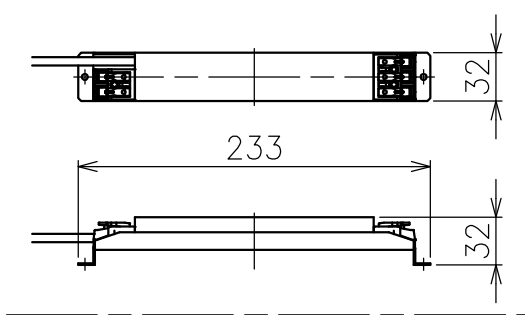

切込寸法

・付属電源：MU015S105AQI370 500mA/1ヶ

⚠ 安全上のご注意 (必ずお守りください。誤った取り扱いは落下・感電・火災の原因となります)

- ・この器具は非防水です。湿気の多い場所や屋外では使用しないでください。
- ・断熱材、防音材をかぶせた状態で使用しないでください。
- ・周囲温度の高い場所では、長時間使用しないでください。
- ・柔らかい天井材に取付ける場合は補強材を入れてください。
- ・器具設置面は凹凸の無い様に処理してください。
- ・必ず指定の電源と組み合わせて使用してください。

|    |  |  |  |        |        |       |    |         |        |                                      |
|----|--|--|--|--------|--------|-------|----|---------|--------|--------------------------------------|
| 15 |  |  |  | 7      |        |       |    |         | 品番     | 上記                                   |
| 14 |  |  |  | 6      |        |       |    |         | 品名     | Everything 55 Square Trim Adjustable |
| 13 |  |  |  | 5      |        |       |    |         | Design | Ernesto Gismondi                     |
| 12 |  |  |  | 4      | トリム    | 樹脂    | 1  | 上記      |        |                                      |
| 11 |  |  |  | 3      | 固定用パネ  | ステンレス | 2  | φ1.0    | 適合光源   | 高輝度LED (交換不可) 8W × 1                 |
| 10 |  |  |  | 2      | LED    | —     | 1  | 6.5W    | タイプ    |                                      |
| 9  |  |  |  | 1      | ヒートシンク | アルミ   | 1  | 黒色      |        |                                      |
| 8  |  |  |  | 部番     | 品名     | 材質    | 数量 | 摘要      |        |                                      |
|    |  |  |  | 200514 | 単位：mm  | 第三角法  | 質量 | 0.15 kg |        |                                      |