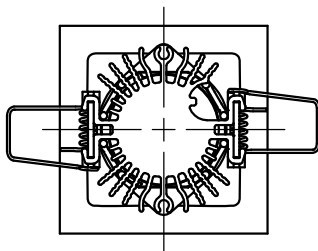

切込寸法

配光角	色温度	トリム色	品番
20°	2700K	ブラック	YTA001-A20B
		シルバー	YTA001-A20S
		ホワイト	YTA001-A20W
	3000K	ブラック	YTA001-B20B
		シルバー	YTA001-B20S
		ホワイト	YTA001-B20W
34°	2700K	ブラック	YTA001-A34B
		シルバー	YTA001-A34S
		ホワイト	YTA001-A34W
	3000K	ブラック	YTA001-B34B
		シルバー	YTA001-B34S
		ホワイト	YTA001-B34W

15				7					品番	上記
14				6					品名	Everything 55 Square Trim Base
13				5						
12				4	トリム	樹脂	1	上記	Design	Ernesto Gismondi
11				3	固定用バネ	ステンレス	2	φ1.0	適合光源	高輝度LED (交換不可) 8W × 1
10				2	LED	-	1	6.5W		
9				1	ヒートシンク	アルミ	1	黒色	タイプ	
8				部番	品名	材質	数量	摘要	<b>Artemide®</b>	
				200514	単位：mm	第三角法	質量	0.15 kg		