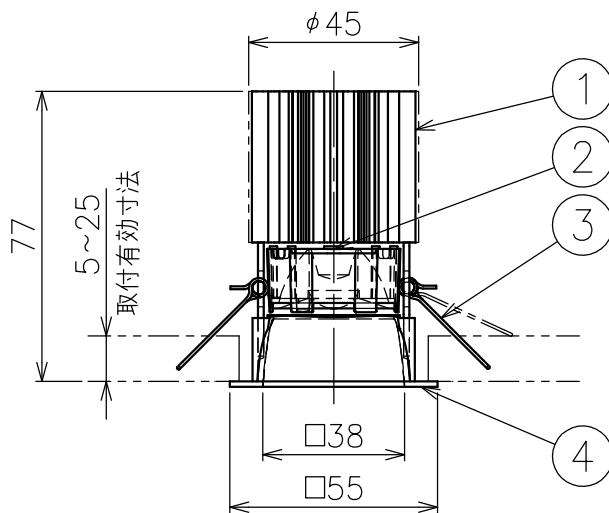

切込寸法

配光角	色温度	トリム色	品番
20°	2700K	ブラック	YTA001-A20B
		シルバー	YTA001-A20S
		ホワイト	YTA001-A20W
	3000K	ブラック	YTA001-B20B
		シルバー	YTA001-B20S
		ホワイト	YTA001-B20W
34°	2700K	ブラック	YTA001-A34B
		シルバー	YTA001-A34S
		ホワイト	YTA001-A34W
	3000K	ブラック	YTA001-B34B
		シルバー	YTA001-B34S
		ホワイト	YTA001-B34W

15				7					品番	上記
14				6					品名	Everything 55 Square Trim Base
13				5						
12				4	トリム	樹脂	1	上記	Design	Ernesto Gismondi
11				3	固定用バネ	ステンレス	2	φ1.0	適合光源	高輝度LED (交換不可) 8W × 1
10				2	LED	-	1	6.5W		
9				1	ヒートシンク	アルミ	1	黒色	タイプ	
8				部番	品名	材質	数量	摘要	<b>Artemide®</b>	
				200514	単位：mm	第三角法	質量	0.15 kg		