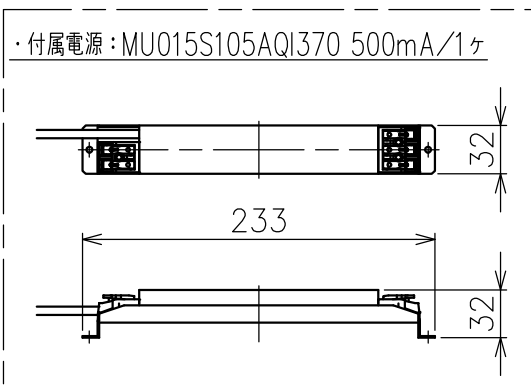

切込寸法

配光角	色温度	トリム色	品番
20°	2700K	ブラック	YTA001-A20B
		シルバー	YTA001-A20S
		ホワイト	YTA001-A20W
	3000K	ブラック	YTA001-B20B
		シルバー	YTA001-B20S
		ホワイト	YTA001-B20W
34°	2700K	ブラック	YTA001-A34B
		シルバー	YTA001-A34S
		ホワイト	YTA001-A34W
	3000K	ブラック	YTA001-B34B
		シルバー	YTA001-B34S
		ホワイト	YTA001-B34W

15				7					品番	上記
14				6					品名	Everything 55 Square Trim Base
13				5						
12				4	トリム	樹脂	1	上記	Design	Ernesto Gismondi
11				3	固定用バネ	ステンレス	2	φ1.0	適合光源	高輝度LED (交換不可) 8W × 1
10				2	LED	-	1	6.5W		
9				1	ヒートシンク	アルミ	1	黒色	タイプ	
8				部番	品名	材質	数量	摘要	<b>Artemide®</b>	
				200514	単位：mm	第三角法	質量	0.15 kg		