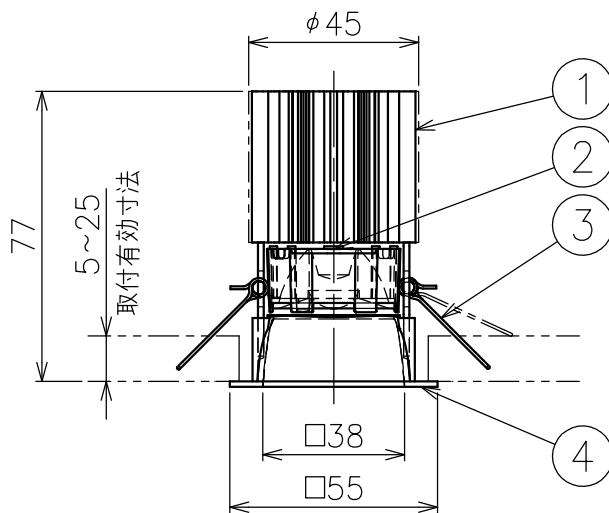

切込寸法

配光角	色温度	トリム色	品番
20°	2700K	ブラック	YTA001-A20B
		シルバー	YTA001-A20S
		ホワイト	YTA001-A20W
	3000K	ブラック	YTA001-B20B
		シルバー	YTA001-B20S
		ホワイト	YTA001-B20W
34°	2700K	ブラック	YTA001-A34B
		シルバー	YTA001-A34S
		ホワイト	YTA001-A34W
	3000K	ブラック	YTA001-B34B
		シルバー	YTA001-B34S
		ホワイト	YTA001-B34W

15				7					品番	上記
14				6					品名	Everything 55 Square Trim Base
13				5						
12				4	トリム	樹脂	1	上記	Design	Ernesto Gismondi
11				3	固定用バネ	ステンレス	2	φ1.0	適合光源	高輝度LED (交換不可) 8W × 1
10				2	LED	-	1	6.5W		
9				1	ヒートシンク	アルミ	1	黒色	タイプ	
8				部番	品名	材質	数量	摘要	Artemide®	
				200514	単位：mm	第三角法	質量	0.15 kg		