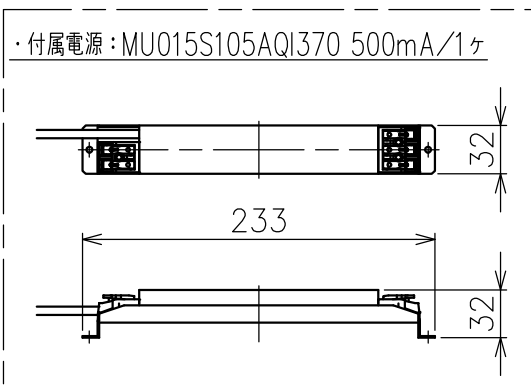

切込寸法

配光角	色温度	トリム色	品番
20°	2700K	ブラック	YTA001-A20B
		シルバー	YTA001-A20S
		ホワイト	YTA001-A20W
	3000K	ブラック	YTA001-B20B
		シルバー	YTA001-B20S
		ホワイト	YTA001-B20W
34°	2700K	ブラック	YTA001-A34B
		シルバー	YTA001-A34S
		ホワイト	YTA001-A34W
	3000K	ブラック	YTA001-B34B
		シルバー	YTA001-B34S
		ホワイト	YTA001-B34W

15				7					品番	上記
14				6					品名	Everything 55 Square Trim Base
13				5						
12				4	トリム	樹脂	1	上記	Design	Ernesto Gismondi
11				3	固定用バネ	ステンレス	2	φ1.0	適合光源	高輝度LED (交換不可) 8W × 1
10				2	LED	-	1	6.5W		
9				1	ヒートシンク	アルミ	1	黒色	タイプ	
8				部番	品名	材質	数量	摘要	Artemide®	
				200514	単位：mm	第三角法	質量	0.15 kg		