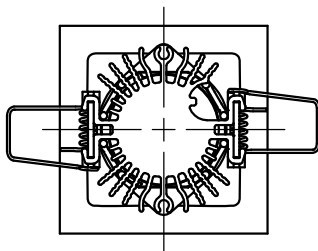

切込寸法

配光角	色温度	トリム色	品番
20°	2700K	ブラック	YTA001-A20B
		シルバー	YTA001-A20S
		ホワイト	YTA001-A20W
	3000K	ブラック	YTA001-B20B
		シルバー	YTA001-B20S
		ホワイト	YTA001-B20W
34°	2700K	ブラック	YTA001-A34B
		シルバー	YTA001-A34S
		ホワイト	YTA001-A34W
	3000K	ブラック	YTA001-B34B
		シルバー	YTA001-B34S
		ホワイト	YTA001-B34W

15				7					品番	上記
14				6					品名	Everything 55 Square Trim Base
13				5						
12				4	トリム	樹脂	1	上記	Design	Ernesto Gismondi
11				3	固定用バネ	ステンレス	2	φ1.0	適合光源	高輝度LED (交換不可) 8W × 1
10				2	LED	-	1	6.5W		
9				1	ヒートシンク	アルミ	1	黒色	タイプ	
8				部番	品名	材質	数量	摘要	Artemide®	
				200514	単位：mm	第三角法	質量	0.15 kg		