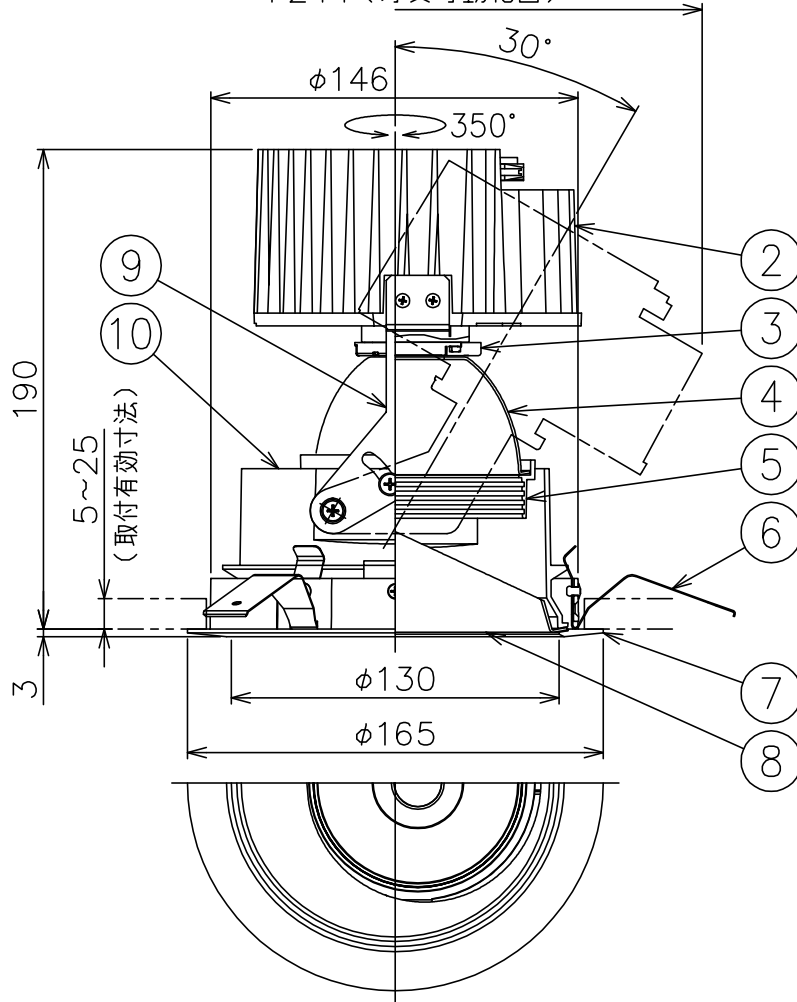

171120

150520

φ244 (灯具可動範囲)

切込寸法

適合電源装置 (別売)

カタログ番号	仕様	定格消費電力	
		100V	200V
Z6191	PWM信号制御方式調光電源 (5~100%)	39W	39W

定格光束	1740 lm
------	---------

③ 周囲温度：5~35℃で使用してください。

M形

フローイング工法不可 密閉施工不可

- 被照射面とは0.1m以上離してください。過熱による火災のおそれがあります。

品番	品名	材質	数量	摘要
7	トリムリング	ADC	1	白色塗装仕上
6	取付バネ	SUS	2	
5	フード	ADC	1	黒色塗装仕上
4	反射鏡	AP	1	半鏡面仕上
3	LED	-	1	
2	放熱フィン	ADC	1	アルマイト仕上
1	コネクタ	ナイロン	1	白色 7A 300V
9	アーム	SPC	2	黒色塗装仕上
8	下面反射鏡	AP	1	鏡面仕上

器具 タイプ	・ 屋内専用 (M形)							
	・ ワイドタイプ							
使用 光源	高演色LED 3000K 3000lm Ra95							
	色種							
カタログ 番号	X147BN							
型番	60JX-ECB1-1N							
第三角法	作図	KI	単位	mm	尺度	-	質量	1.6 kg

※本品の規格および外観は改良のため予告なしに変更する事がありますので、あらかじめご了承ください。