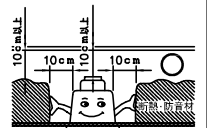

フローイング工法不可 密閉施工不可

- 被照射面とは0.1m以上離してください。過熱による火災のおそれがあります。

品番	品名	材質	数量	摘要
7	トリムリング	ADC	1	白色塗装仕上
6	取付バネ	SUS	2	
5	フード	ADC	1	黒色塗装仕上
4	反射鏡	AP	1	半鏡面仕上
3	LED	-	1	
2	放熱フィン	ADC	1	アルマイト仕上
1	コネクタ	ナイロン	1	白色 7A 300V
9	アーム	SPC	2	黒色塗装仕上
8	下面反射鏡	AP	1	鏡面仕上

器具 タイプ	・ 屋内専用 (M形)							
	・ ワイドタイプ							
使用 光源	高演色LED 3000K 3000lm Ra95							
	色種							
カタログ 番号	X147BN							
型番	60JX-ECB1-1N							
第三角法	作図	KI	単位	mm	尺度	-	質量	1.6 kg

※本品の規格および外観は改良のため予告なしに変更する事がありますので、あらかじめご了承ください。