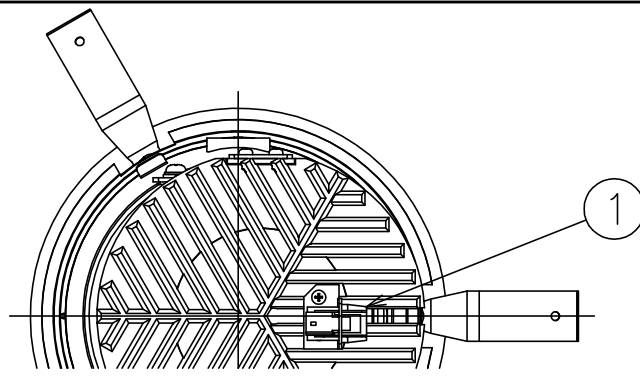

171120

150520

φ244 (灯具可動範囲)

切込寸法

適合電源装置 (別売)

カタログ番号	仕様	定格消費電力	
		100V	200V
Z6191	PWM信号制御方式調光電源 (5~100%)	39W	39W

定格光束	1740 lm
------	---------

③ 周囲温度：5~35℃で使用してください。

② やわらかい天井 (ロックウール) に対しての取付けは、天井材補強を行なってください。

注記1) 近接照射限度：0.1m [可燃物を0.1m未満で照射しないこと]

△ 安全上のご注意

- 一般屋内用器具です。屋外や、水気、湿気のある所には取付け出来ません。絶縁不良による感電・火災の原因となることがあります。
- 天井埋込み専用器具です。傾斜天井、壁面、床面には取付けないでください。指定外取付けは、火災・落下のおそれがあります。
- 断熱材、防音材で覆って取付けないでください。過熱による火災のおそれがあります。

器具 タイプ	・ 屋内専用 (M形)							
	・ ワイドタイプ							
使用 光源	高演色LED 3000K 3000lm Ra95							
	色種							
カタログ 番号	X147BN							
型番	60JX-ECB1-1N							
第三角法	作図	KI	単位	mm	尺度	-	質量	1.6 kg

※本品の規格および外観は改良のため予告なしに変更する事がありますので、あらかじめご了承ください。