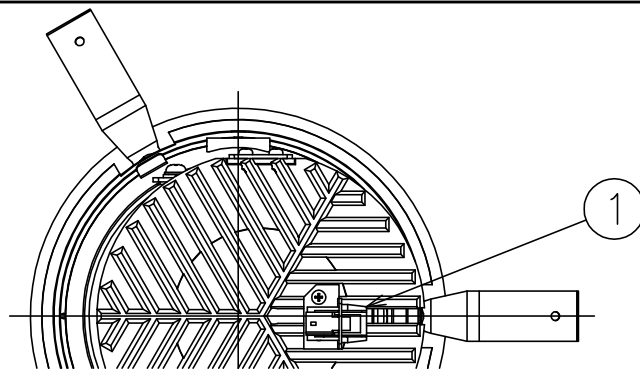

171120

150520

φ244 (灯具可動範囲)

切込寸法

適合電源装置 (別売)

カタログ番号	仕様	定格消費電力	
		100V	200V
Z6191	PWM信号制御方式調光電源 (5~100%)	34W	34W

定格光束	1740 lm
------	---------

③ 周囲温度：5~35℃で使用してください。

② やわらかい天井 (ロックウール) に対しての取付けは、天井材補強を行なってください。

注記1) 近接照射限度：0.1m [可燃物を0.1m未満で照射しないこと]

△ 安全上のご注意

- 一般屋内用器具です。屋外や、水気、湿気のある所には取付け出来ません。絶縁不良による感電・火災の原因となることがあります。
- 天井埋込み専用器具です。傾斜天井、壁面、床面には取付けないでください。指定外取付けは、火災・落下のおそれがあります。
- 断熱材、防音材で覆って取付けないでください。過熱による火災のおそれがあります。