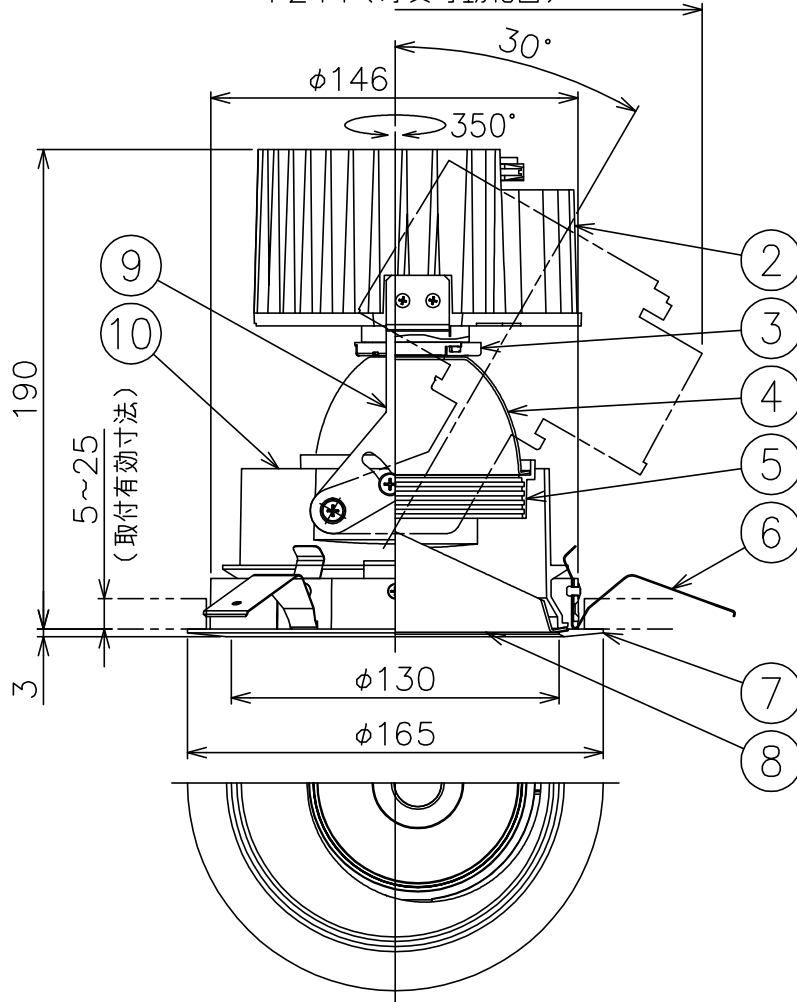

171120

150520

φ244 (灯具可動範囲)

切込寸法

適合電源装置 (別売)

カタログ番号	仕様	定格消費電力	
		100V	200V
Z6191	PWM信号制御方式調光電源 (5~100%)	34W	34W

定格光束	1740 lm
------	---------

③ 周囲温度：5~35℃で使用してください。