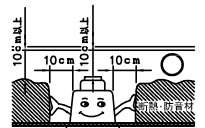

フローイング工法不可 密閉施工不可

- 被照射面とは0.1m以上離してください。過熱による火災のおそれがあります。

15				7	トリムリング	ADC	1	白色塗装仕上	器具 タイプ	・ 屋内専用 (M形) ・ ワイドタイプ ・ アジャスタブルタイプ			
14				6	取付バネ	SUS	2						
13				5	フード	ADC	1	黒色塗装仕上					
12				4	反射鏡	AP	1	半鏡面仕上	使用 光源	高効率LED 3000K 3000lm Ra85			
11				3	LED	-	1						
10	ターンリング	ADC	1	黒色塗装仕上	2	放熱フィン	ADC	1	アルマイト仕上	色種			
9	アーム	SPC	2	黒色塗装仕上	1	コネクタ	ナイロン	1	白色 7A 300V				
8	下面反射鏡	AP	1	鏡面仕上	品番	品名	材質	数量	摘要	カタログ 番号	X143BN	型番	60JX-DUB4-1N
第三角法		作図	KI	単位	mm	尺度	-	質量	1.6 kg				

※本品の規格および外観は改良のため予告なしに変更する事がありますので、あらかじめご了承ください。