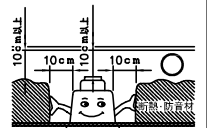

フローイング工法不可 密閉施工不可

- 被照射面とは0.1m以上離してください。過熱による火災のおそれがあります。

15				7	トリムリング	ADC	1	白色塗装仕上	器具 タイプ	・ 屋内専用 (M形) ・ ワイドタイプ ・ アジャスタブルタイプ			
14				6	取付バネ	SUS	2						
13				5	フード	ADC	1	黒色塗装仕上					
12				4	反射鏡	AP	1	半鏡面仕上	使用 光源	高効率LED 2700K 3000lm Ra85			
11				3	LED	-	1						
10	ターンリング	ADC	1	黒色塗装仕上	2	放熱フィン	ADC	1	アルマイト仕上	色種			
9	アーム	SPC	2	黒色塗装仕上	1	コネクタ	ナイロン	1	白色 7A 300V				
8	下面反射鏡	AP	1	鏡面仕上	品番	品名	材質	数量	摘要	カタログ 番号	X143AN	型番	60JX-DTB7-1N
第三角法		作図	KI	単位	mm	尺度	-	質量	1.6 kg				

※本品の規格および外観は改良のため予告なしに変更する事がありますので、あらかじめご了承ください。