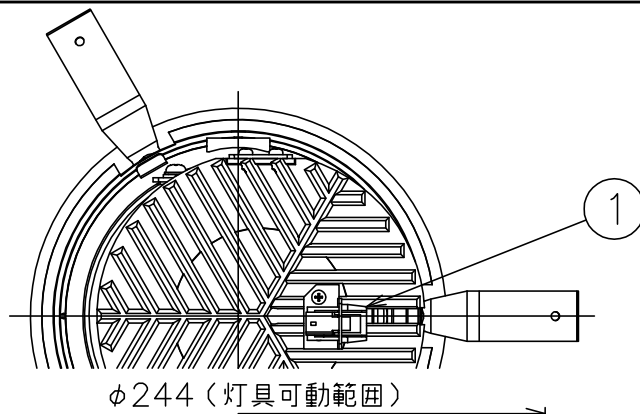

171120

150520

切込寸法

適合電源装置 (別売)

カタログ番号	仕様	定格消費電力	
		100V	200V
Z6191	PWM信号制御方式調光電源 (5~100%)	34W	34W

定格光束	1740 lm
------	---------

③ 周囲温度：5~35℃で使用してください。

② やわらかい天井 (ロックウール) に対しての取付けは、天井材補強を行なってください。

注記1) 近接照射限度：0.1m [可燃物を0.1m未満で照射しないこと]

△ 安全上のご注意

- 一般屋内用器具です。屋外や、水気、湿気のある所には取付け出来ません。絶縁不良による感電・火災の原因となることがあります。
- 天井埋込み専用器具です。傾斜天井、壁面、床面には取付けないでください。指定外取付けは、火災・落下のおそれがあります。
- 断熱材、防音材で覆って取付けないでください。過熱による火災のおそれがあります。