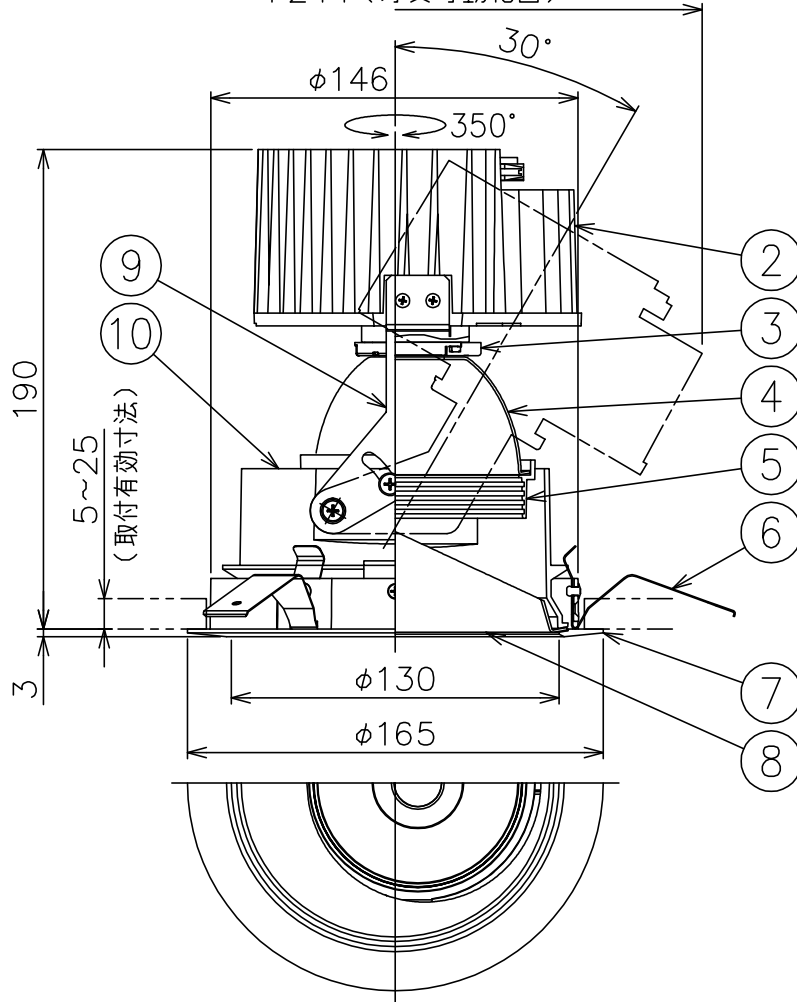

171120

150520

切込寸法

適合電源装置 (別売)

カタログ番号	仕様	定格消費電力	
		100V	200V
Z6191	PWM信号制御方式調光電源 (5~100%)	34W	34W

定格光束	1740 lm
------	---------

③ 周囲温度：5~35℃で使用してください。

② やわらかい天井 (ロックウール) に対しての取付けは、天井材補強を行なってください。

注記1) 近接照射限度：0.1m [可燃物を0.1m未満で照射しないこと]

△ 安全上のご注意

- 一般屋内用器具です。屋外や、水気、湿気のある所には取付け出来ません。絶縁不良による感電・火災の原因となることがあります。
- 天井埋込み専用器具です。傾斜天井、壁面、床面には取付けないでください。指定外取付けは、火災・落下のおそれがあります。
- 断熱材、防音材で覆って取付けないでください。過熱による火災のおそれがあります。

M形

フローイング工法不可 密閉施工不可

- 被照射面とは0.1m以上離してください。過熱による火災のおそれがあります。

15				7	トリムリング	ADC	1	白色塗装仕上	器具 タイプ	・ 屋内専用 (M形) ・ ワイドタイプ ・ アジャスタブルタイプ			
14				6	取付バネ	SUS	2						
13				5	フード	ADC	1	黒色塗装仕上					
12				4	反射鏡	AP	1	半鏡面仕上	使用 光源	高効率LED 2700K 3000lm Ra85			
11				3	LED	-	1						
10	ターンリング	ADC	1	黒色塗装仕上	2	放熱フィン	ADC	1	アルマイト仕上	色種			
9	アーム	SPC	2	黒色塗装仕上	1	コネクタ	ナイロン	1	白色 7A 300V				
8	下面反射鏡	AP	1	鏡面仕上	品番	品名	材質	数量	摘要	カタログ 番号	X143AN	型番	60JX-DTB7-1N
第三角法		作図	KI	単位	mm	尺度	-	質量	1.6 kg				