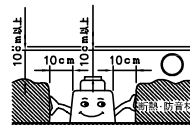

171120

150520

切込寸法

適合電源装置 (別売)

カタログ番号	仕様	定格消費電力	
		100V	200V
Z6191	PWM信号制御方式調光電源 (5~100%)	34W	34W

定格光束	2070 lm
------	---------

③ 周囲温度: 5~35℃で使用してください。

② やわらかい天井 (ロックウール) に対しての取付けは、天井材補強を行なってください。

注記1) 近接照射限度: 0.1m [可燃物を0.1m未満で照射しないこと]

△ 安全上のご注意

- 一般屋内用器具です。屋外や、水気、湿気のある所には取付け出来ません。絶縁不良による感電・火災の原因となることがあります。
- 天井埋込み専用器具です。傾斜天井、壁面、床面には取付けないでください。指定外取付けは、火災・落下のおそれがあります。
- 断熱材、防音材で覆って取付けないでください。過熱による火災のおそれがあります。

M形

- 被照射面とは0.1m以上離してください。過熱による火災のおそれがあります。

品番	品名	材質	数量	摘要
7	トリムリング	ADC	1	白色塗装仕上
6	取付バネ	SUS	2	
5	フード	ADC	1	黒色塗装仕上
4	反射鏡	AP	1	半鏡面仕上
3	LED	-	1	
2	放熱フィン	ADC	1	アルマイト仕上
1	コネクタ	ナイロン	1	白色 7A 300V
10	ターンリング	ADC	1	黒色塗装仕上
9	アーム	SPC	2	黒色塗装仕上
8	下面反射鏡	AP	1	鏡面仕上

第三角法	作図	KI	単位	mm	尺度	-	質量	1.6 kg
------	----	----	----	----	----	---	----	--------

器具タイプ	屋内専用 (M形) ・フラッドタイプ ・アジャスタブルタイプ
使用光源	高効率LED 3500K 3000lm Ra85
色種	
カタログ番号	X142CN
型番	60JX-DRB2-1N

※本品の規格および外観は改良のため予告なしに変更する事がありますので、あらかじめご了承ください。