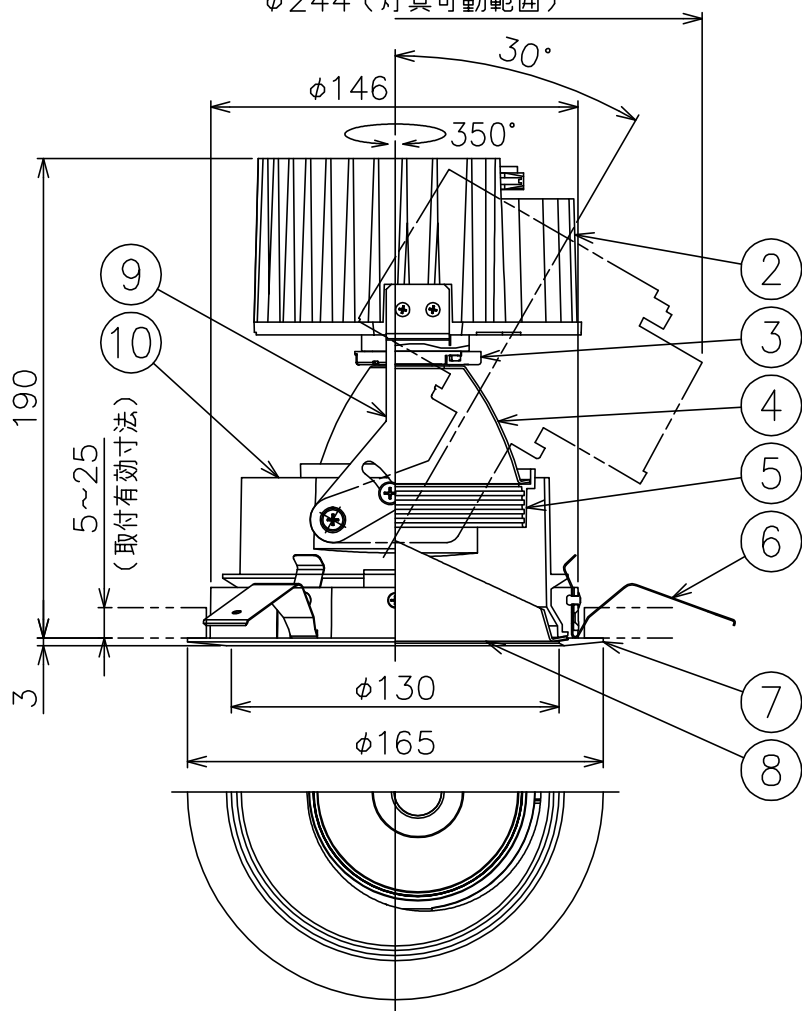

171120

150520

切込寸法

適合電源装置 (別売)

カタログ番号	仕様	定格消費電力	
		100V	200V
Z6191	PWM信号制御方式調光電源 (5~100%)	34W	34W

定格光束	2070 lm
------	---------

③ 周囲温度: 5~35℃で使用してください。

② やわらかい天井 (ロックウール) に対しての取付けは、天井材補強を行なってください。

注記1) 近接照射限度: 0.1m [可燃物を0.1m未満で照射しないこと]

△ 安全上のご注意

- 一般屋内用器具です。屋外や、水気、湿気のある所には取付け出来ません。絶縁不良による感電・火災の原因となることがあります。
- 天井埋込み専用器具です。傾斜天井、壁面、床面には取付けないでください。指定外取付けは、火災・落下のおそれがあります。
- 断熱材、防音材で覆って取付けないでください。過熱による火災のおそれがあります。

M形

- 被照射面とは0.1m以上離してください。過熱による火災のおそれがあります。

品番	品名	材質	数量	摘要
7	トリムリング	ADC	1	白色塗装仕上
6	取付バネ	SUS	2	
5	フード	ADC	1	黒色塗装仕上
4	反射鏡	AP	1	半鏡面仕上
3	LED	-	1	
2	放熱フィン	ADC	1	アルマイト仕上
1	コネクタ	ナイロン	1	白色 7A 300V
10	ターンリング	ADC	1	黒色塗装仕上
9	アーム	SPC	2	黒色塗装仕上
8	下面反射鏡	AP	1	鏡面仕上

第三角法	作図	KI	単位	mm	尺度	-	質量	1.6 kg
------	----	----	----	----	----	---	----	--------

器具タイプ	屋内専用 (M形) ・フラッドタイプ ・アジャスタブルタイプ
使用光源	高効率LED 3500K 3000lm Ra85
色種	
カタログ番号	X142CN
型番	60JX-DRB2-1N

※本品の規格および外観は改良のため予告なしに変更する事がありますので、あらかじめご了承ください。