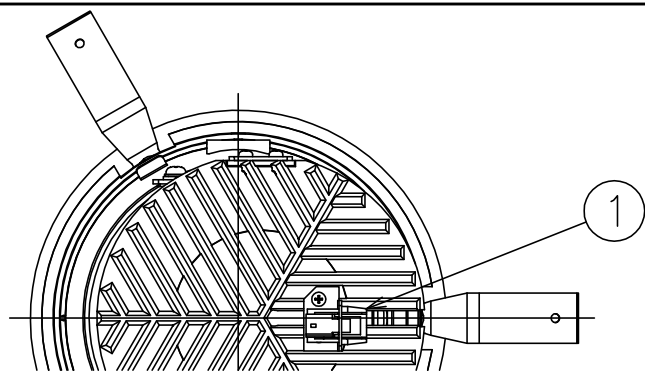

171120

150520

切込寸法

適合電源装置 (別売)

カタログ番号	仕様	定格消費電力	
		100V	200V
Z6191	PWM信号制御方式調光電源 (5~100%)	34W	34W

定格光束	2070 lm
------	---------

③ 周囲温度: 5~35℃で使用してください。

② やわらかい天井 (ロックウール) に対しての取付けは、天井材補強を行なってください。

注記1) 近接照射限度: 0.1m [可燃物を0.1m未満で照射しないこと]

△ 安全上のご注意

- 一般屋内用器具です。屋外や、水気、湿気のある所には取付け出来ません。絶縁不良による感電・火災の原因となることがあります。
- 天井埋込み専用器具です。傾斜天井、壁面、床面には取付けないでください。指定外取付けは、火災・落下のおそれがあります。
- 断熱材、防音材で覆って取付けないでください。過熱による火災のおそれがあります。

M形

- 被照射面とは0.1m以上離してください。過熱による火災のおそれがあります。

品番	品名	材質	数量	摘要
7	トリムリング	ADC	1	白色塗装仕上
6	取付バネ	SUS	2	
5	フード	ADC	1	黒色塗装仕上
4	反射鏡	AP	1	半鏡面仕上
3	LED	-	1	
2	放熱フィン	ADC	1	アルマイト仕上
1	コネクタ	ナイロン	1	白色 7A 300V
10	ターンリング	ADC	1	黒色塗装仕上
9	アーム	SPC	2	黒色塗装仕上
8	下面反射鏡	AP	1	鏡面仕上

第三角法	作図	KI	単位	mm	尺度	-	質量	1.6 kg
------	----	----	----	----	----	---	----	--------

器具タイプ	屋内専用 (M形) ・フラッドタイプ ・アジャスタブルタイプ
使用光源	高効率LED 3500K 3000lm Ra85
色種	
カタログ番号	X142CN
型番	60JX-DRB2-1N

※本品の規格および外観は改良のため予告なしに変更する事がありますので、あらかじめご了承ください。