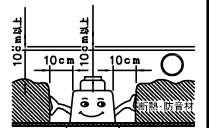

171120

150520

切込寸法

適合電源装置（別売）

カタログ番号	仕様	定格消費電力	
		100V	200V
Z6191	PWM信号制御方式調光電源（5~100%）	39W	39W

定格光束	2820 lm
------	---------

③ 周囲温度：5~35℃で使用してください。

② やわらかい天井（ロックウール）に対しての取付けは、天井材補強を行なってください。

注記1）近接照射限度：0.1m [可燃物を0.1m未満で照射しないこと]

△ 安全上のご注意

- 一般屋内用器具です。屋外や、水気、湿気のある所には取付け出来ません。絶縁不良による感電・火災の原因となることがあります。
- 天井埋込み専用器具です。傾斜天井、壁面、床面には取付けないでください。指定外取付けは、火災・落下のおそれがあります。
- 断熱材、防音材で覆って取付けないでください。過熱による火災のおそれがあります。

M形

- 被照射面とは0.1m以上離してください。過熱による火災のおそれがあります。

7	ヨーク	SGC	2								
6	トリムリング	ADC	1	白色塗装仕上							
5	取付バネ	SUS	2								
4	反射鏡	AP	1	鏡面仕上							
3	LED	-	1								
2	放熱フィン	ADC	1	アルマイト仕上							
1	コネクタ	ナイロン	1	白色 7A 300V							
品番	品名	材質	数量	摘要		器具タイプ	屋内専用（M形） ベースタイプ				
						使用光源	高演色LED 4000K 3000lm Ra95				
						色種					
品番	品名	材質	数量	摘要		カタログ番号	X145DN	型番	60JX-DMB6-1N		
第三角法	作図	KI	単位	mm	尺度	質量	1.3 kg				