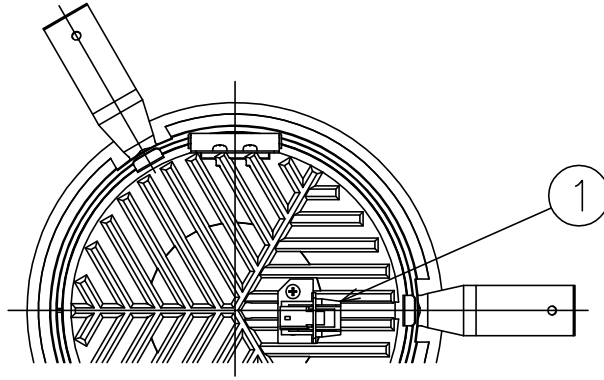

171120

150520

切込寸法

適合電源装置（別売）

カタログ番号	仕様	定格消費電力	
		100V	200V
Z6191	PWM信号制御方式調光電源（5~100%）	39W	39W

定格光束	2820 lm
------	---------

③ 周囲温度：5~35℃で使用してください。

② やわらかい天井（ロックウール）に対しての取付けは、天井材補強を行なってください。

注記1）近接照射限度：0.1m [可燃物を0.1m未満で照射しないこと]

△ 安全上のご注意

- 一般屋内用器具です。屋外や、水気、湿気のある所には取付け出来ません。絶縁不良による感電・火災の原因となることがあります。
- 天井埋込み専用器具です。傾斜天井、壁面、床面には取付けないでください。指定外取付けは、火災・落下のおそれがあります。
- 断熱材、防音材で覆って取付けないでください。過熱による火災のおそれがあります。

M形

- 被照射面とは0.1m以上離してください。過熱による火災のおそれがあります。

7	ヨーク	SGC	2								
6	トリムリング	ADC	1	白色塗装仕上							
5	取付バネ	SUS	2								
4	反射鏡	AP	1	鏡面仕上							
3	LED	-	1								
2	放熱フィン	ADC	1	アルマイト仕上							
1	コネクタ	ナイロン	1	白色 7A 300V							
品番	品名	材質	数量	摘要		器具タイプ	屋内専用（M形） ベースタイプ				
						使用光源	高演色LED 4000K 3000lm Ra95				
						色種					
品番	品名	材質	数量	摘要		カタログ番号	X145DN	型番	60JX-DMB6-1N		
第三角法	作図	KI	単位	mm	尺度	質量	1.3 kg				