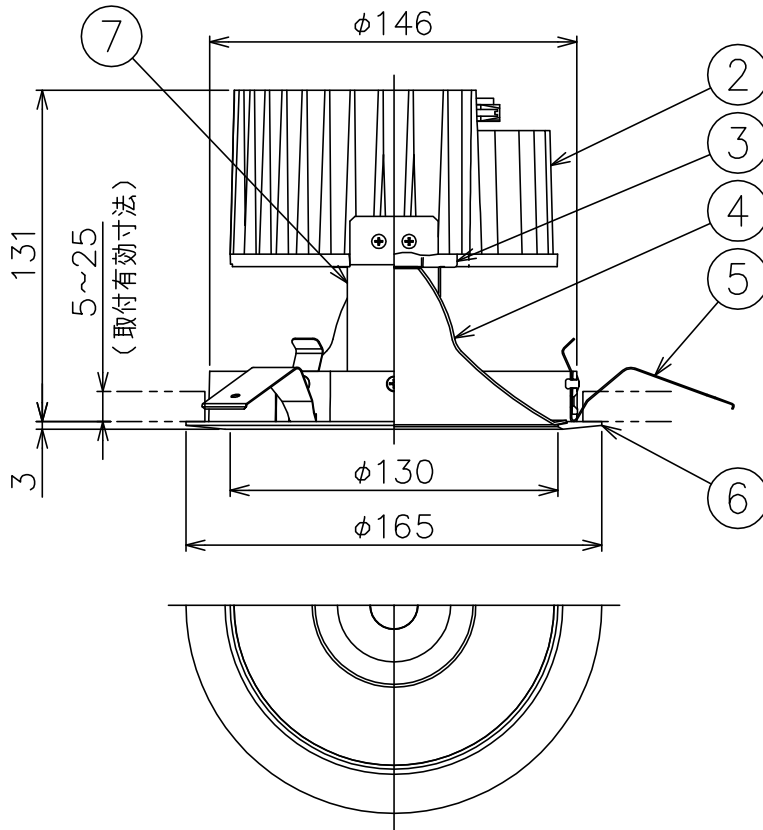

171120

150520

切込寸法

適合電源装置（別売）

カタログ番号	仕様	定格消費電力	
		100V	200V
Z6191	PWM信号制御方式調光電源（5~100%）	39W	39W

定格光束	2820 lm
------	---------

③ 周囲温度：5~35℃で使用してください。

② やわらかい天井（ロックウール）に対しての取付けは、天井材補強を行なってください。

注記1）近接照射限度：0.1m [可燃物を0.1m未満で照射しないこと]

△ 安全上のご注意

- 一般屋内用器具です。屋外や、水気、湿気のある所には取付け出来ません。絶縁不良による感電・火災の原因となることがあります。
- 天井埋込み専用器具です。傾斜天井、壁面、床面には取付けないでください。指定外取付けは、火災・落下のおそれがあります。
- 断熱材、防音材で覆って取付けないでください。過熱による火災のおそれがあります。

M形

- 被照射面とは0.1m以上離してください。過熱による火災のおそれがあります。

7	ヨーク	SGC	2								
6	トリムリング	ADC	1	白色塗装仕上							
5	取付バネ	SUS	2								
4	反射鏡	AP	1	鏡面仕上							
3	LED	-	1								
2	放熱フィン	ADC	1	アルマイト仕上							
1	コネクタ	ナイロン	1	白色 7A 300V							
品番	品名	材質	数量	摘要		器具タイプ	屋内専用（M形） ベースタイプ				
						使用光源	高演色LED 4000K 3000lm Ra95				
						色種					
品番	品名	材質	数量	摘要		カタログ番号	X145DN	型番	60JX-DMB6-1N		
第三角法	作図	KI	単位	mm	尺度	質量	1.3 kg				