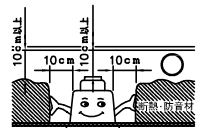

- 被照射面とは0.1m以上離してください。過熱による火災のおそれがあります。

品番	品名	材質	数量	摘要	器具タイプ	使用光源	色種	カタログ番号	型番
7	ヨーク	SGC	2		屋内専用（M形） ・フラッドタイプ	高効率LED 2700K 3000lm Ra85		X140AN	60JX-CWB2-1N
6	トリムリング	ADC	1	白色塗装仕上					
5	取付バネ	SUS	2						
4	反射鏡	AP	1	鏡面仕上					
3	LED	-	1						
2	放熱フィン	ADC	1	アルマイト仕上					
1	コネクタ	ナイロン	1	白色 7A 300V					
品番				品名	材質	数量	摘要	カタログ番号	型番
第三角法	作図	KI	単位	mm	尺度	-	質量	1.3 kg	

※本品の規格および外観は改良のため予告なしに変更する事がありますので、あらかじめご了承ください。