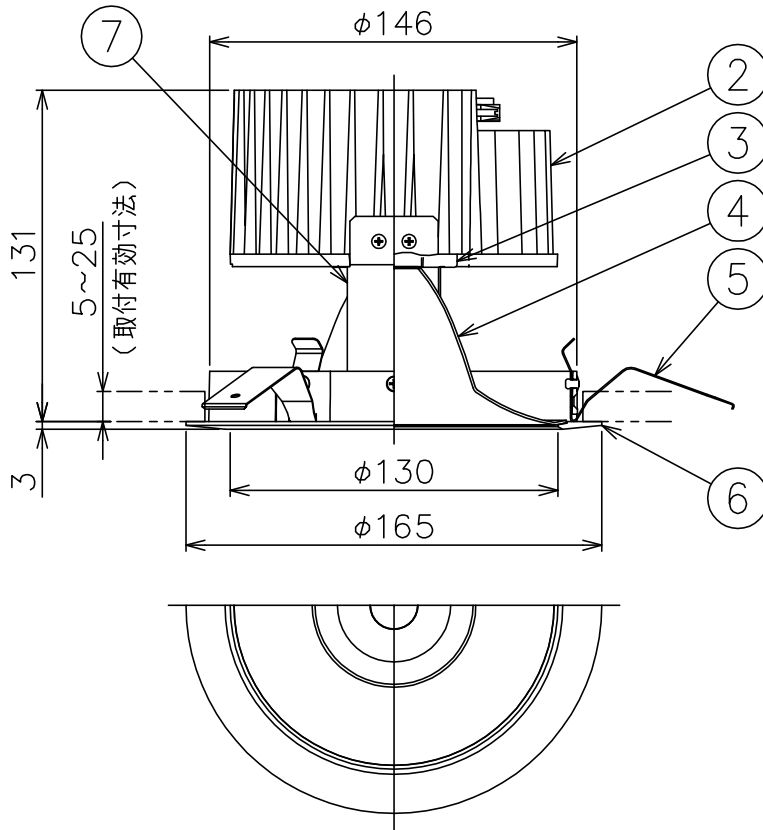

171120

150520

切込寸法

適合電源装置（別売）

カタログ番号	仕様	定格消費電力	
		100V	200V
Z6191	PWM信号制御方式調光電源（5~100%）	34W	34W

定格光束	2730 lm
------	---------

③ 周囲温度：5~35℃で使用してください。

② やわらかい天井（ロックウール）に対しての取付けは、天井材補強を行なってください。

注記1）近接照射限度：0.1m [可燃物を0.1m未満で照射しないこと]

△ 安全上のご注意

- 一般屋内用器具です。屋外や、水気、湿気のある所には取付け出来ません。絶縁不良による感電・火災の原因となることがあります。
- 天井埋込み専用器具です。傾斜天井、壁面、床面には取付けないでください。指定外取付けは、火災・落下のおそれがあります。
- 断熱材、防音材で覆って取付けないでください。過熱による火災のおそれがあります。

M形

- 被照射面とは0.1m以上離してください。過熱による火災のおそれがあります。

品番	品名	材質	数量	摘要	器具タイプ	使用光源	色種	カタログ番号	型番
7	ヨーク	SGC	2		屋内専用（M形） ・フラッドタイプ	高効率LED 2700K 3000lm Ra85		X140AN	60JX-CWB2-1N
6	トリムリング	ADC	1	白色塗装仕上					
5	取付バネ	SUS	2						
4	反射鏡	AP	1	鏡面仕上					
3	LED	-	1						
2	放熱フィン	ADC	1	アルマイト仕上					
1	コネクタ	ナイロン	1	白色 7A 300V					
品番				品名	材質	数量	摘要	カタログ番号	型番
第三角法	作図	KI	単位	mm	尺度	-	質量	1.3 kg	