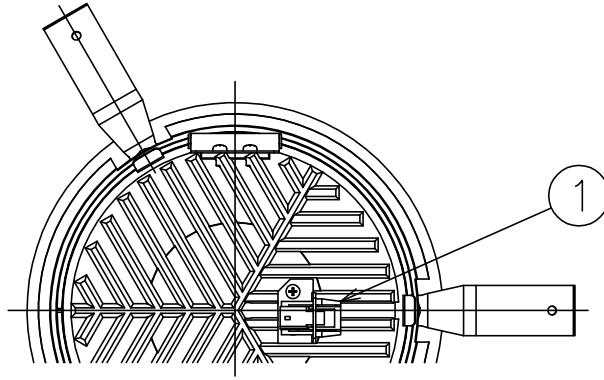

171120

150520

切込寸法

適合電源装置（別売）

カタログ番号	仕様	定格消費電力	
		100V	200V
Z6191	PWM信号制御方式調光電源（5~100%）	34W	34W

定格光束	2730 lm
------	---------

③ 周囲温度：5~35℃で使用してください。

② やわらかい天井（ロックウール）に対しての取付けは、天井材補強を行なってください。

注記1）近接照射限度：0.1m [可燃物を0.1m未満で照射しないこと]

△ 安全上のご注意

- 一般屋内用器具です。屋外や、水気、湿気のある所には取付け出来ません。絶縁不良による感電・火災の原因となることがあります。
- 天井埋込み専用器具です。傾斜天井、壁面、床面には取付けないでください。指定外取付けは、火災・落下のおそれがあります。
- 断熱材、防音材で覆って取付けないでください。過熱による火災のおそれがあります。

M形

- 被照射面とは0.1m以上離してください。過熱による火災のおそれがあります。

品番	品名	材質	数量	摘要	器具タイプ	使用光源	色種	カタログ番号	型番
7	ヨーク	SGC	2		屋内専用（M形） ・フラッドタイプ	高効率LED 2700K 3000lm Ra85		X140AN	60JX-CWB2-1N
6	トリムリング	ADC	1	白色塗装仕上					
5	取付バネ	SUS	2						
4	反射鏡	AP	1	鏡面仕上					
3	LED	-	1						
2	放熱フィン	ADC	1	アルマイト仕上					
1	コネクタ	ナイロン	1	白色 7A 300V					
品番				品名	材質	数量	摘要	カタログ番号	型番
第三角法	作図	KI	単位	mm	尺度	-	質量	1.3 kg	