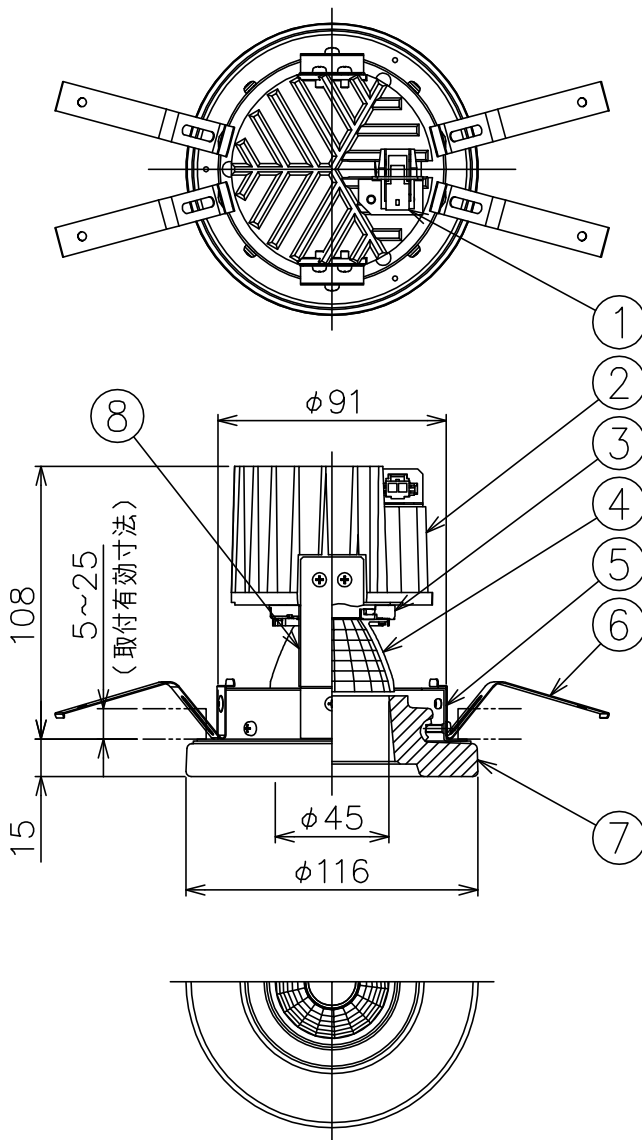

171010

161110

150520

適合電源装置 (別売)

カタログ番号	仕様	定格消費電力	
		100V	200V
Z6193	PWM信号制御方式調光電源 (1~100%)	14.5W	14.5W
Z6197	EcoSystem信号制御方式調光電源 (5~100%)	14W	14W

定格光束 1001lm

③ 周囲温度：5~35℃で使用してください。

② やわらかい天井 (ロックウール) に対しての取付けは、天井材補強を行なってください。

注記1) 近接照射限度：0.1m [可燃物を0.1m未満で照射しないこと]

△ 安全上のご注意

- 一般屋内用器具です。屋外や、水気、湿気のある所には取付け出来ません。絶縁不良による感電・火災の原因となることがあります。
- 天井埋込み専用器具です。傾斜天井、壁面、床面には取付けないでください。指定外取付けは、火災・落下のおそれがあります。
- 断熱材、防音材で覆って取付けないでください。過熱による火災のおそれがあります。

M形

- 被照射面とは0.1m以上離してください。過熱による火災のおそれがあります。

15	7	ガラストリム	ガラス	1	クリアフロスト仕上	器具 タイプ	・屋内専用 (M形) ・アクセサリタイプ
14	6	取付バネ	SUS	4			
13	5	本体	SGC	1		色種	
12	4	反射鏡	AP	1	鏡面仕上		
11	3	LED	-	1		型番	60JX-CTB0-1W
10	2	放熱フィン	ADC	1	アルマイト仕上		
9	1	コネクタ	ナイロン	1	白色 7A 300V	単位	mm
8	ヨーク	SGC	2				
						質量	0.8 kg