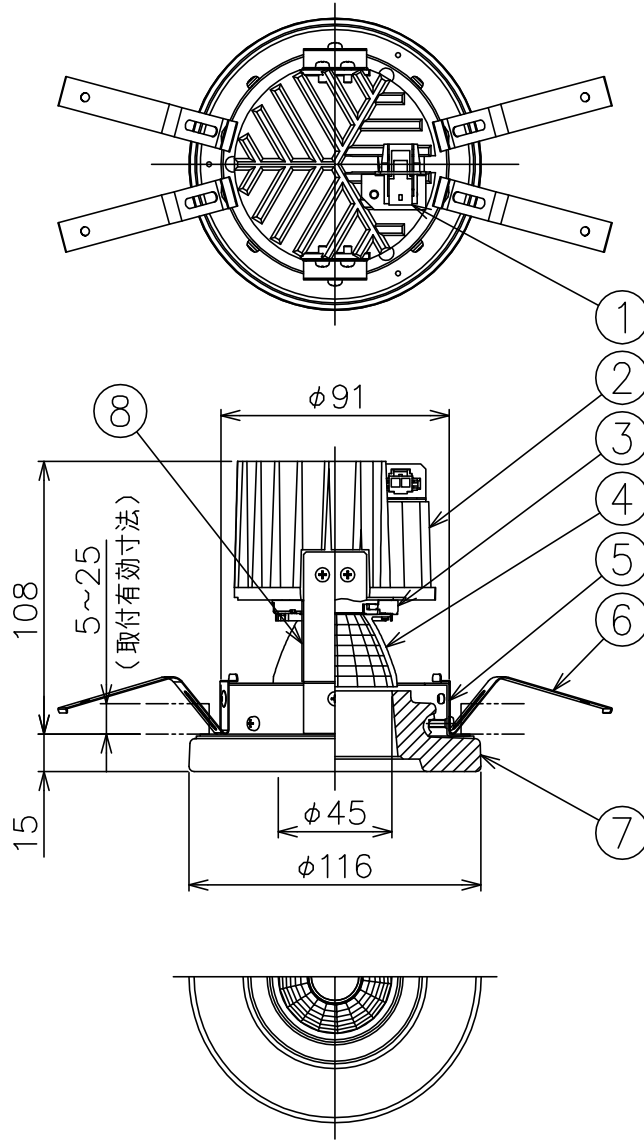

150520 161110 171010

yamagiwa

適合電源装置 (別売)

カタログ番号	仕様	定格消費電力	
		100V	200V
Z6193	PWM信号制御方式調光電源 (1~100%)	14.5W	14.5W
Z6197	EcoSystem信号制御方式調光電源 (5~100%)	14W	14W

定格光束 1001lm

③ 周囲温度：5~35℃で使用してください。

② やわらかい天井 (ロックウール) に対しての取付けは、天井材補強を行なってください。

注記1) 近接照射限度：0.1m [可燃物を0.1m未満で照射しないこと]

△ 安全上のご注意

- 一般屋内用器具です。屋外や、水気、湿気のある所には取付け出来ません。絶縁不良による感電・火災の原因となることがあります。
- 天井埋込み専用器具です。傾斜天井、壁面、床面には取付けないでください。指定外取付けは、火災・落下のおそれがあります。
- 断熱材、防音材で覆って取付けないでください。過熱による火災のおそれがあります。

M形

フローリング工法不可 密閉施工不可

- 被照射面とは0.1m以上離してください。過熱による火災のおそれがあります。

15				7	ガラストリム	ガラス	1	クリアフロスト仕上	器具 タイプ	・ 屋内専用 (M形) ・ アクセサリータイプ		
14				6	取付バネ	SUS	4					
13				5	本体	SGC	1		使用 光源	高効率LED 3000K 1300lm Ra85		
12				4	反射鏡	AP	1	鏡面仕上				
11				3	LED	-	1					
10				2	放熱フィン	ADC	1	アルマイト仕上				
9				1	コネクタ	ナイロン	1	白色 7A 300V	色種			
8	ヨーク	SGC	2		品番	品名	材質	数量	摘要	カタログ 番号		
第三角法		作図	KI	単位	mm	尺度	-	質量	0.8 kg	X137BW	型番	60JX-CTB0-1W