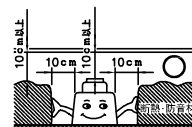

△ 安全上のご注意

- 一般屋内用器具です。屋外や、水気、湿気のある所には取付け出来ません。絶縁不良による感電・火災の原因となることがあります。
- 天井埋込み専用器具です。傾斜天井、壁面、床面には取付けないでください。指定外取付けは、火災・落下のおそれがあります。
- 断熱材、防音材で覆って取付けないでください。過熱による火災のおそれがあります。

M形