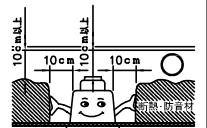

△ 安全上のご注意

- 一般屋内用器具です。屋外や、水気、湿気のある所には取付け出来ません。絶縁不良による感電・火災の原因となることがあります。
- 天井埋込み専用器具です。傾斜天井、壁面、床面には取付けないでください。指定外取付けは、火災・落下のおそれがあります。
- 断熱材、防音材で覆って取付けないでください。過熱による火災のおそれがあります。

M形