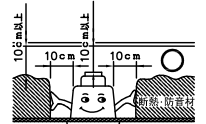

フローリング工法不可

密閉施工不可

1. 器具タイプ
2. ・屋内専用
   - ・ウォールウォッシュタイプ

使用光源

白色タイプ(4000K)
LED2000lmタイプ Ra85

色種

カタログ番号 J518DN 型番 0AJJ-56B2-1N

※本品の規格および外観は改良のため予告なしに変更する事がありますので、あらかじめご了承ください。