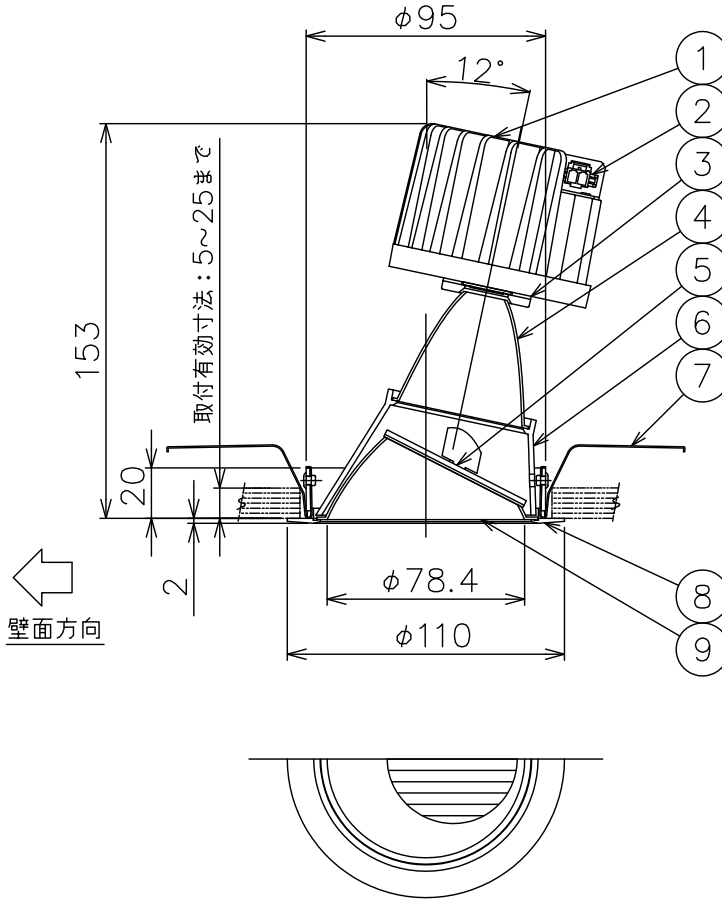

140708 140930 150408 170719

yamagiwa

切込寸法

適合電源装置 (別売)

		定格消費電力	
		100V	200V
Z6192	PWM信号制御方式調光電源(5~100%)	30W	29W
Z1214	LUTRON ECOSYSTEM方式調光電源(5~100%)	29W	29W

3) 周囲温度: 5~35℃で使用してください。

2) やわらかい天井(ロックウール)に対しての取付けは、天井材補強を行なってください。

注記1) 近接照射限度 : 0.1 m [可燃物を0.1 m未満で照射しないこと]

13				6	本体	ADC	1	白色塗装	
12				5	フィルター	アクリル	1	片面マット	
11				4	反射鏡	AP	1	鏡面仕上げ	
10				3	LEDコネクタ	樹脂	1	7A 300V 白色	
9	ウォール反射鏡	AP	1	鏡面仕上げ	2	コネクタ	樹脂	1	7A 300V 白色
8	トリムリング	ADC	1	白色塗装	1	ヒートシンク	ADC	1	黒色アルマイト
7	取付バネ	SUP	2	熱処理	品番	品名	材質	数量	摘要
第三角法	作図	開発	単位	mm	尺度	—	質量	0.6 kg	