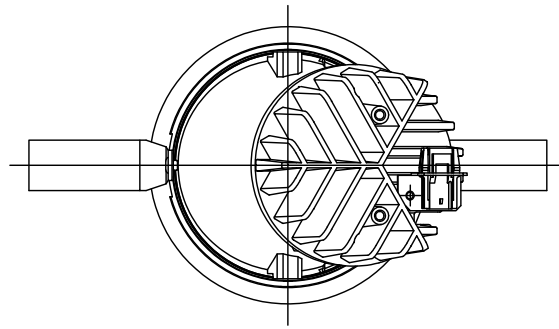

140708 140930 150408 170719

yamagiwa

切込寸法

適合電源装置 (別売)

		定格消費電力	
		100V	200V
Z6192	PWM信号制御方式調光電源(5~100%)	30W	29W
Z1214	LUTRON ECOSYSTEM方式調光電源(5~100%)	29W	29W

3) 周囲温度: 5~35℃で使用してください。

2) やわらかい天井(ロックウール)に対しての取付けは、天井材補強を行なってください。

注記1) 近接照射限度 : 0.1 m [可燃物を0.1 m未満で照射しないこと]

13				6	本体	ADC	1	白色塗装	
12				5	フィルター	アクリル	1	片面マット	
11				4	反射鏡	AP	1	鏡面仕上げ	
10				3	LEDコネクタ	樹脂	1	7A 300V 白色	
9	ウォール反射鏡	AP	1	鏡面仕上げ	2	コネクタ	樹脂	1	7A 300V 白色
8	トリムリング	ADC	1	白色塗装	1	ヒートシンク	ADC	1	黒色アルマイト
7	取付バネ	SUP	2	熱処理	品番	品名	材質	数量	摘要
第三角法	作図	開発	単位	mm	尺度	—	質量	0.6 kg	