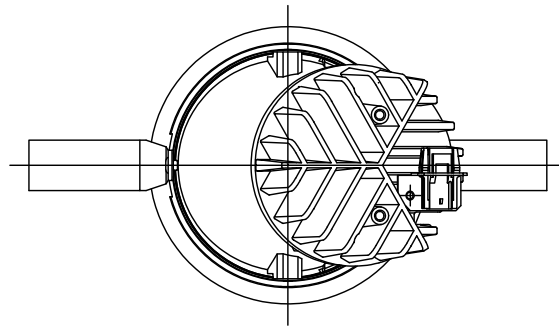

140708 140930 150408 170719

yamagiwa

切込寸法

適合電源装置 (別売)

		定格消費電力	
		100V	200V
Z6192	PWM信号制御方式調光電源(5~100%)	30W	29W
Z1214	LUTRON ECOSYSTEM方式調光電源(5~100%)	29W	29W

3) 周囲温度: 5~35℃で使用してください。

2) やわらかい天井(ロックウール) に対しての取付けは、天井材補強を行なってください。

注記1) 近接照射限度 : 0.1m [可燃物を0.1m未満で照射しないこと]

13				6	本体	ADC	1	白色塗装	
12				5	フィルター	アクリル	1	片面マット	
11				4	反射鏡	AP	1	鏡面仕上げ	
10				3	LEDコネクタ	樹脂	1	7A 300V 白色	
9	ウォール反射鏡	AP	1	鏡面仕上げ	2	コネクタ	樹脂	1	7A 300V 白色
8	トリムリング	ADC	1	白色塗装	1	ヒートシンク	ADC	1	黒色アルマイト
7	取付バネ	SUP	2	熱処理	品番	品名	材質	数量	摘要
第三角法		作図	開発	単位	mm	尺度	—	質量	0.6 kg