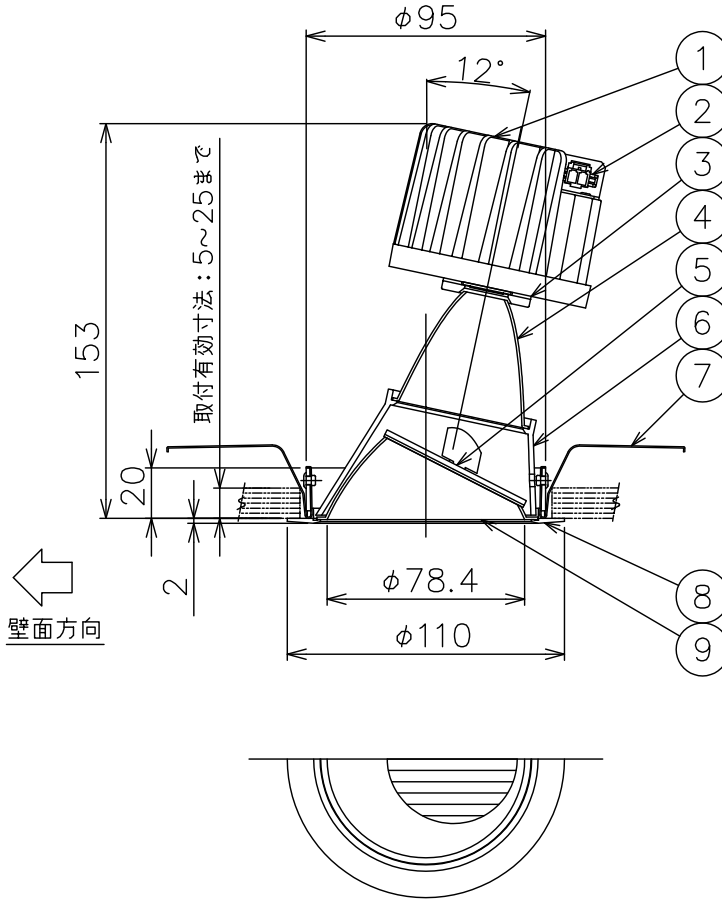

140708 140930 150408 170719

yamagiwa

切込寸法

適合電源装置 (別売)

		定格消費電力	
		100V	200V
Z6192	PWM信号制御方式調光電源(5~100%)	30W	29W
Z1214	LUTRON ECOSYSTEM方式調光電源(5~100%)	29W	29W

3) 周囲温度: 5~35℃で使用してください。

2) やわらかい天井(ロックウール) に対しての取付けは、天井材補強を行なってください。

注記1) 近接照射限度 : 0.1m [可燃物を0.1m未満で照射しないこと]

13				6	本体	ADC	1	白色塗装	
12				5	フィルター	アクリル	1	片面マット	
11				4	反射鏡	AP	1	鏡面仕上げ	
10				3	LEDコネクタ	樹脂	1	7A 300V 白色	
9	ウォール反射鏡	AP	1	鏡面仕上げ	2	コネクタ	樹脂	1	7A 300V 白色
8	トリムリング	ADC	1	白色塗装	1	ヒートシンク	ADC	1	黒色アルマイト
7	取付バネ	SUP	2	熱処理	品番	品名	材質	数量	摘要
第三角法		作図	開発	単位	mm	尺度	—	質量	0.6 kg

M形

器具タイプ	・屋内専用 ・ウォールウォッシュタイプ	
使用光源	温白色タイプ(3500K) LED2000lmタイプ Ra85	
色種		
カタログ番号	J518CN	型番
		0AJJ-55B5-1N

※本品の規格および外観は改良のため予告なしに変更する事がありますので、あらかじめご了承ください。