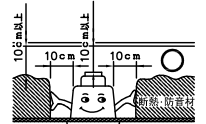

器具タイプ	・屋内専用 ・ウォールウォッシュタイプ	
使用光源	温白色タイプ(3500K) LED2000lmタイプ Ra85	
色種		
カタログ番号	J518CN	型番
		0AJJ-55B5-1N

※本品の規格および外観は改良のため予告なしに変更する事がありますので、あらかじめご了承ください。