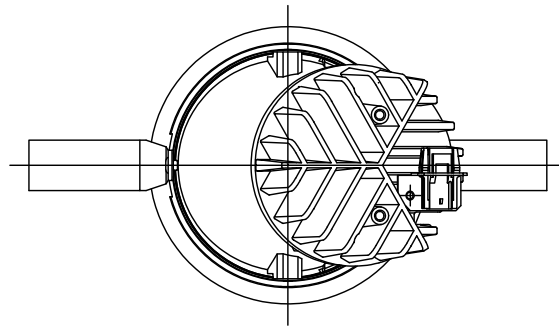

140708 140930 150408 170719

yamagiwa

切込寸法

適合電源装置 (別売)

		定格消費電力	
		100V	200V
Z6192	PWM信号制御方式調光電源(5~100%)	30W	29W
Z1214	LUTRON ECOSYSTEM方式調光電源(5~100%)	29W	29W

3) 周囲温度: 5~35℃で使用してください。

2) やわらかい天井(ロックウール) に対しての取付けは、天井材補強を行なってください。

注記1) 近接照射限度 : 0.1 m [可燃物を0.1 m未満で照射しないこと]

13				6	本体	ADC	1	白色塗装	
12				5	フィルター	アクリル	1	片面マット	
11				4	反射鏡	AP	1	鏡面仕上げ	
10				3	LEDコネクタ	樹脂	1	7A 300V 白色	
9	ウォール反射鏡	AP	1	鏡面仕上げ	2	コネクタ	樹脂	1	7A 300V 白色
8	トリムリング	ADC	1	白色塗装	1	ヒートシンク	ADC	1	黒色アルマイト
7	取付バネ	SUP	2	熱処理	品番	品名	材質	数量	摘要
第三角法	作図	開発	単位	mm	尺度	—	質量	0.6 kg	