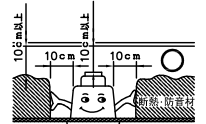

フローリング工法不可

密閉施工不可

1. 器具タイプ
2. ・屋内専用
   - ・ウォールウォッシュタイプ

使用光源

電球色タイプ(3000K)
LED2000lmタイプ Ra85

色種

カタログ番号 J518BN 型番 0AJJ-54B8-1N

※本品の規格および外観は改良のため予告なしに変更する事がありますので、あらかじめご了承ください。