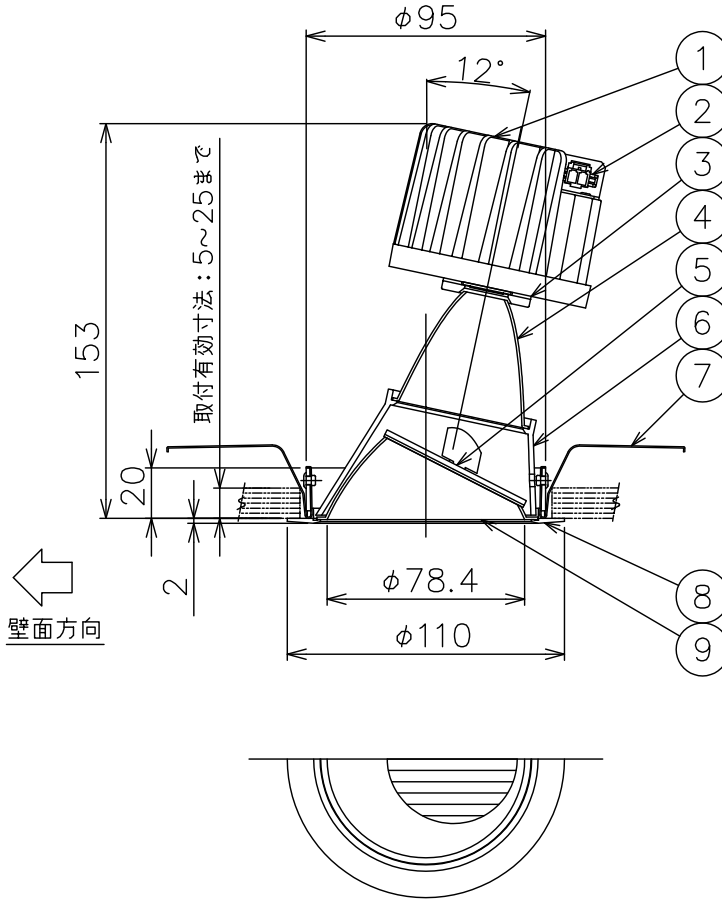

140708 140930 150408 170719

yamagiwa

切込寸法

適合電源装置 (別売)

		定格消費電力	
		100V	200V
Z6192	PWM信号制御方式調光電源(5~100%)	30W	29W
Z1214	LUTRON ECOSYSTEM方式調光電源(5~100%)	29W	29W

3) 周囲温度: 5~35℃で使用してください。

2) やわらかい天井(ロックウール) に対しての取付けは、天井材補強を行なってください。

注記1) 近接照射限度 : 0.1 m [可燃物を0.1 m未満で照射しないこと]

13				6	本体	ADC	1	白色塗装	
12				5	フィルター	アクリル	1	片面マット	
11				4	反射鏡	AP	1	鏡面仕上げ	
10				3	LEDコネクタ	樹脂	1	7A 300V 白色	
9	ウォール反射鏡	AP	1	鏡面仕上げ	2	コネクタ	樹脂	1	7A 300V 白色
8	トリムリング	ADC	1	白色塗装	1	ヒートシンク	ADC	1	黒色アルマイト
7	取付バネ	SUP	2	熱処理	品番	品名	材質	数量	摘要
第三角法	作図	開発	単位	mm	尺度	—	質量	0.6 kg	