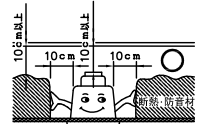

器具タイプ	屋内専用 ウォールウォッシュタイプ
使用光源	電球色タイプ(2700K) LED2000lmタイプ Ra85
色種	
カタログ番号	J518AN
型番	0AJJ-53B0-1N

※本品の規格および外観は改良のため予告なしに変更する事がありますので、あらかじめご了承ください。