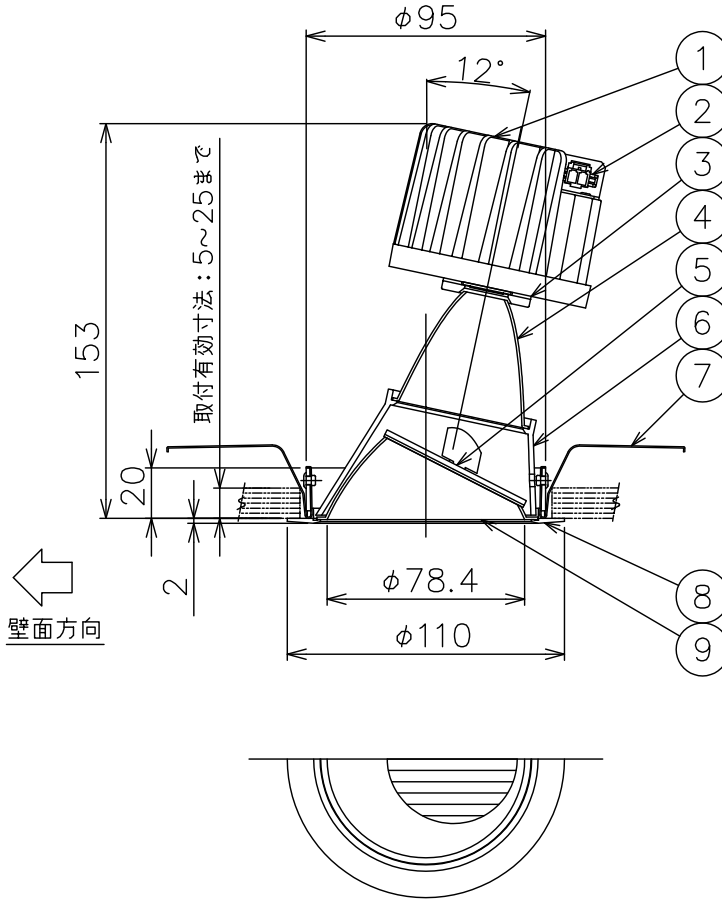

140708 140930 150408 170719

yamagiwa

切込寸法

壁面方向

適合電源装置 (別売)

		定格消費電力	
		100V	200V
Z6192	PWM信号制御方式調光電源(5~100%)	30W	29W
Z1214	LUTRON ECOSYSTEM方式調光電源(5~100%)	29W	29W

3) 周囲温度: 5~35℃で使用してください。

2) やわらかい天井(ロックウール) に対しての取付けは、天井材補強を行なってください。

注記1) 近接照射限度 : 0.1m [可燃物を0.1m未満で照射しないこと]

13				6	本体	ADC	1	白色塗装	
12				5	フィルター	アクリル	1	片面マット	
11				4	反射鏡	AP	1	鏡面仕上げ	
10				3	LEDコネクタ	樹脂	1	7A 300V 白色	
9	ウォール反射鏡	AP	1	鏡面仕上げ	2	コネクタ	樹脂	1	7A 300V 白色
8	トリムリング	ADC	1	白色塗装	1	ヒートシンク	ADC	1	黒色アルマイト
7	取付バネ	SUP	2	熱処理	品番	品名	材質	数量	摘要
第三角法	作図	開発	単位	mm	尺度	—	質量	0.6 kg	