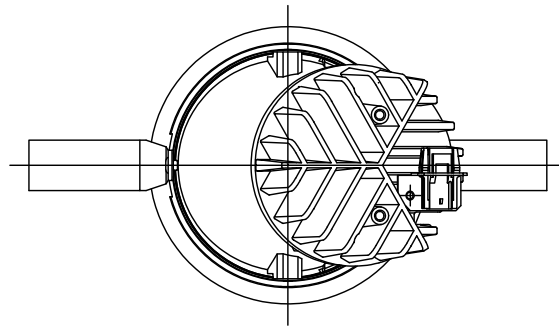

140708 140930 150408 170719

yamagiwa

切込寸法

壁面方向

適合電源装置 (別売)

		定格消費電力	
		100V	200V
Z6192	PWM信号制御方式調光電源(5~100%)	30W	29W
Z1214	LUTRON ECOSYSTEM方式調光電源(5~100%)	29W	29W

3) 周囲温度: 5~35℃で使用してください。

2) やわらかい天井(ロックウール) に対しての取付けは、天井材補強を行なってください。

注記1) 近接照射限度 : 0.1m [可燃物を0.1m未満で照射しないこと]

13				6	本体	ADC	1	白色塗装	
12				5	フィルター	アクリル	1	片面マット	
11				4	反射鏡	AP	1	鏡面仕上げ	
10				3	LEDコネクタ	樹脂	1	7A 300V 白色	
9	ウォール反射鏡	AP	1	鏡面仕上げ	2	コネクタ	樹脂	1	7A 300V 白色
8	トリムリング	ADC	1	白色塗装	1	ヒートシンク	ADC	1	黒色アルマイト
7	取付バネ	SUP	2	熱処理	品番	品名	材質	数量	摘要
第三角法	作図	開発	単位	mm	尺度	—	質量	0.6 kg	