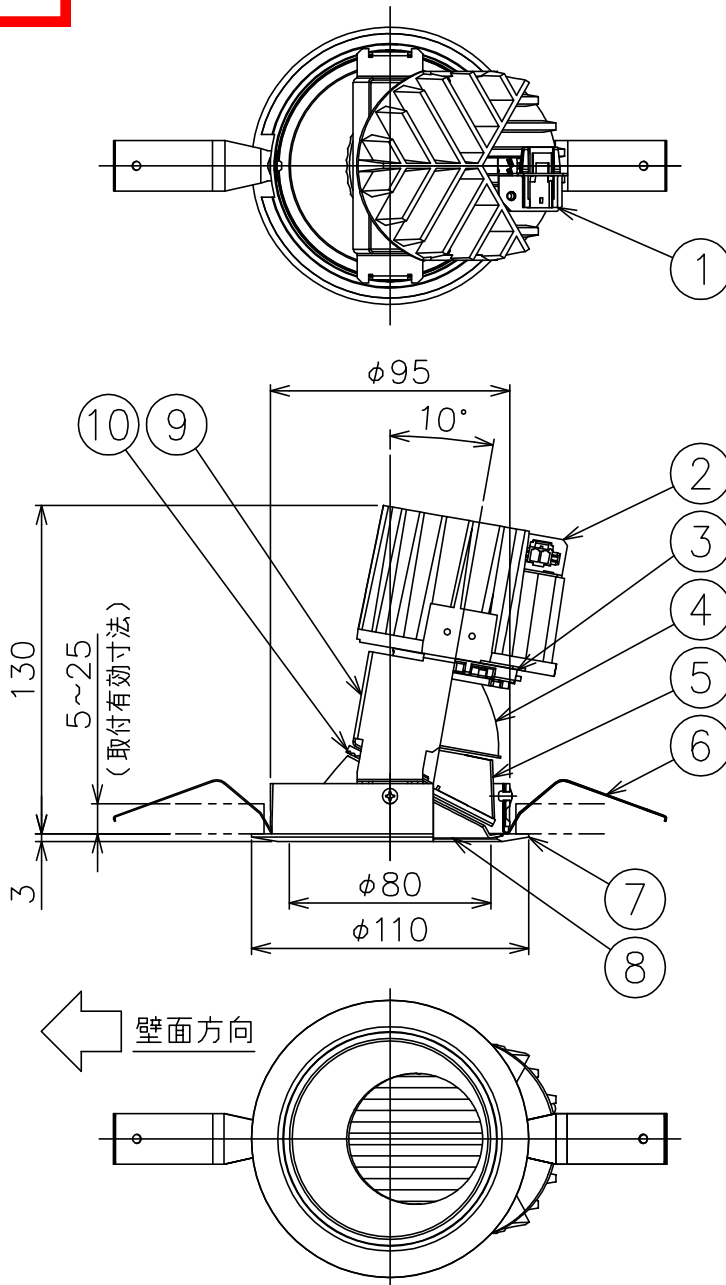

171010

161110

160606

切込寸法

適合電源装置 (別売)

カタログ番号	仕様	定格消費電力	
		100V	200V
Z6193	PWM信号制御方式調光電源 (1~100%)	14.5W	14.5W
Z6197	EcoSystem信号制御方式調光電源 (5~100%)	14W	14W

定格光束	690lm
------	-------

③ 周囲温度：5~35℃で使用してください。

M形

- 被照射面とは0.1m以上離してください。過熱による火災のおそれがあります。

品番	品名	材質	数量	摘要
7	トリムリング	ADC	1	白色塗装仕上
6	取付バネ	SUS	2	
5	キックミラー	AP	1	電解研磨アルマイト
4	反射鏡	AP	1	半鏡面仕上
3	LED	-	1	
2	放熱フィン	ADC	1	アルマイト仕上
10	フィルター	樹脂	1	クリア
9	本体	SPC	1	黒色塗装仕上
8	下面反射鏡	AP	1	鏡面仕上

第三角法	作図	KI	単位	mm	尺度	-	質量	0.5 kg
------	----	----	----	----	----	---	----	--------

器具タイプ	・ 屋内専用 (M形) ・ ウォールウォッシュタイプ		
使用光源	高効率LED 2700K 1300lm Ra83		
色種			
カタログ番号	X155AN	型番	60JX-ESB6-1N

※本品の規格および外観は改良のため予告なしに変更する事がありますので、あらかじめご了承ください。