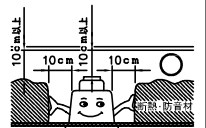

- 被照射面とは0.1m以上離してください。過熱による火災のおそれがあります。

品番	品名	材質	数量	摘要
7	トリムリング	ADC	1	白色塗装仕上
6	取付バネ	SUS	2	
5	キックミラー	AP	1	電解研磨アルマイト
4	反射鏡	AP	1	半鏡面仕上
3	LED	-	1	
2	放熱フィン	ADC	1	アルマイト仕上
10	フィルター	樹脂	1	クリア
9	本体	SPC	1	黒色塗装仕上
8	下面反射鏡	AP	1	鏡面仕上

第三角法	作図	KI	単位	mm	尺度	-	質量	0.5 kg

器具タイプ	・ 屋内専用 (M形) ・ ウォールウォッシュタイプ		
使用光源	高効率LED 2700K 1300lm Ra83		
色種			
カタログ番号	X155AN	型番	60JX-ESB6-1N

※本品の規格および外観は改良のため予告なしに変更する事がありますので、あらかじめご了承ください。