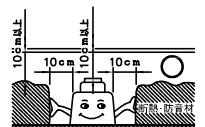

- ○被照射面とは0.1m以上離してください。過熱による火災のおそれがあります。

器具タイプ	・屋内専用（M形） ・ベリワイドタイプ ・ユニバーサルタイプ
使用光源	高演色LED 3000K 1300lm Ra95
色種	
カタログ番号	X164BW
型番	60JX-GDB1-1N