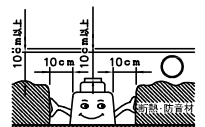

フローイング工法不可 密閉施工不可

- ○被照射面とは0.1m以上離してください。過熱による火災のおそれがあります。

器具タイプ	・屋内専用（M形） ・ワイドタイプ ・ユニバーサルタイプ		
使用光源	高演色LED 4000K 1300lm Ra95		
色種			
カタログ番号	X163DW	型番	60JX-GBB5-1N