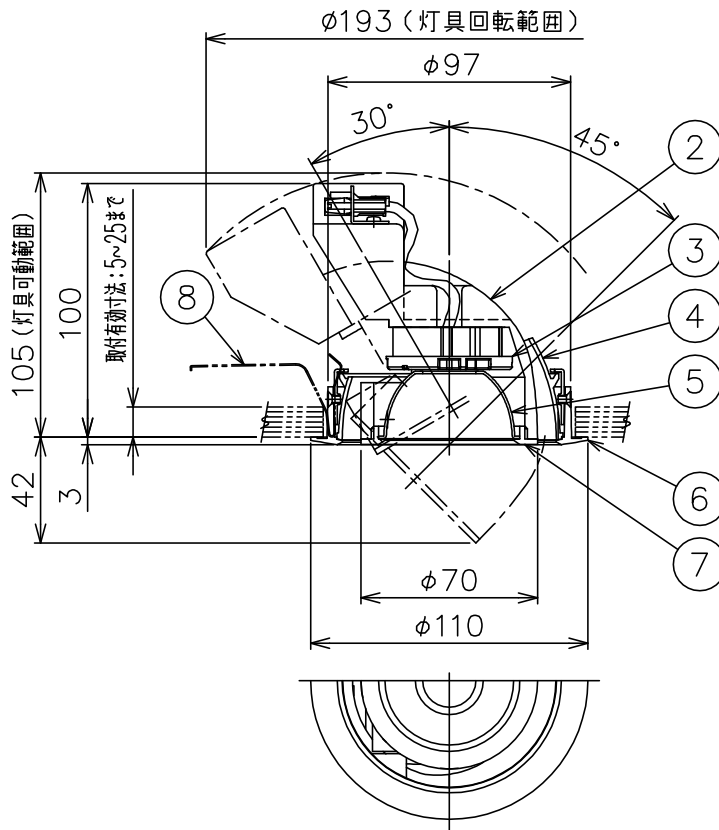

171010

161110

150520

yamagiwa

切込寸法

適合電源装置（別売）

カタログ番号	仕様	定格消費電力	
		100V	200V
Z6193	PWM信号制御方式調光電源（1～100%）	14.5W	14.5W
Z6197	EcoSystem信号制御方式調光電源（5～100%）	14W	14W

定格光束 1170 lm

3) 周囲温度：5～35℃で使用してください。

2) やわらかい天井（ロックウール）に対しての取付けは、天井材補強を行なってください。

注記1) 近接照射限度：0.1m [可燃物を0.1m未満で照射しないこと]

品番	品名	材質	数量	摘要
13	トリムリング	ADC	1	白色塗装
12	反射鏡	AP	1	電線研磨カリアアルミ仕上
11	ターンリング	ADC	1	黒色塗装
10	LEDユニット		1	
9	本体	ADC	1	アルミ処理、白色塗装
8	取付バネ	SUS	2	1 コネクタ ナイロ 1 白色 7A300V
7	前面リング	ADC	1	白色塗装