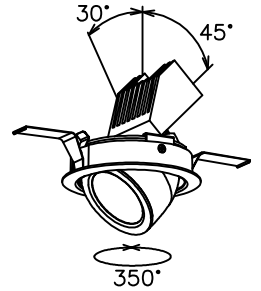

171010

161110

150520

yamagiwa

切込寸法

適合電源装置（別売）

カタログ番号	仕様	定格消費電力	
		100V	200V
Z6193	PWM信号制御方式調光電源（1～100%）	14.5W	14.5W
Z6197	EcoSystem信号制御方式調光電源（5～100%）	14W	14W

定格光束 1170 lm

3) 周囲温度：5～35℃で使用してください。

2) やわらかい天井（ロックウール）に対しての取付けは、天井材補強を行なってください。

注記1) 近接照射限度：0.1m [可燃物を0.1m未満で照射しないこと]

品番	品名	材質	数量	摘要
13	トリムリング	ADC	1	白色塗装
12	反射鏡	AP	1	電線研磨カリアアルミ仕上
11	ターンリング	ADC	1	黒色塗装
10	LEDユニット		1	
9	本体	ADC	1	アルミ処理、白色塗装
8	取付バネ	SUS	2	1 コネクタ ナイロ 1 白色 7A300V
7	前面リング	ADC	1	白色塗装

第三角法	作図	KI	単位	mm	尺度	—	質量	0.5 kg
------	----	----	----	----	----	---	----	--------

△ 安全上のご注意

- 一般屋内用器具です。屋外や、水気、湿気のある所には取付け出来ません。絶縁不良による感電・火災の原因となることがあります。
- 天井埋込み専用器具です。傾斜天井、壁面、床面には取付けないでください。指定外取付けは、火災・落下のおそれがあります。
- 断熱材、防音材で覆って取付けないでください。過熱による火災のおそれがあります。