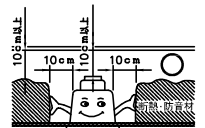

フローリング工法不可 密閉施工不可

- ○被照射面とは0.1m以上離してください。過熱による火災のおそれがあります。

器具タイプ	・屋内専用（M形） ・ベリワイドタイプ ・ユニバーサルタイプ
使用光源	高効率LED 4000K 1300lm Ra85
色種	
カタログ番号	X127DW
型番	60JX-BVB9-1W

※本品の規格および外観は改良のため予告なしに変更する事がありますので、あらかじめご了承ください。