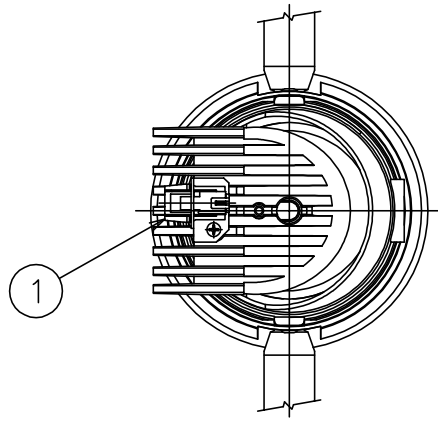

171010

161110

150520

yamagiwa

切込寸法

適合電源装置（別売）

カタログ番号	仕様	定格消費電力	
		100V	200V
Z6193	PWM信号制御方式調光電源（1～100%）	14.5W	14.5W
Z6197	EcoSystem信号制御方式調光電源（5～100%）	14W	14W

定格光束 1170 lm

3) 周囲温度：5～35℃で使用してください。

2) やわらかい天井（ロックウール）に対しての取付けは、天井材補強を行なってください。

注記1) 近接照射限度：0.1m [可燃物を0.1m未満で照射しないこと]

品番	品名	材質	数量	摘要
13	トリムリング	ADC	1	白色塗装
12	反射鏡	AP	1	電線研磨カリアアルミ仕上
11	ターンリング	ADC	1	黒色塗装
10	LEDユニット		1	
9	本体	ADC	1	アルミ処理、白色塗装
8	取付バネ	SUS	2	1 コネクタ ナイロ 1 白色 7A300V
7	前面リング	ADC	1	白色塗装