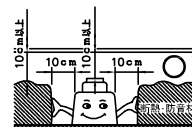

フローリング工法不可 密閉施工不可

- ○被照射面とは0.1m以上離してください。過熱による火災のおそれがあります。

器具タイプ	・屋内専用（M形） ・ベリワイドタイプ ・ユニバーサルタイプ
使用光源	高効率LED 3500K 1300lm Ra85
色種	
カタログ番号	X127CW
型番	60JX-BUB1-1W