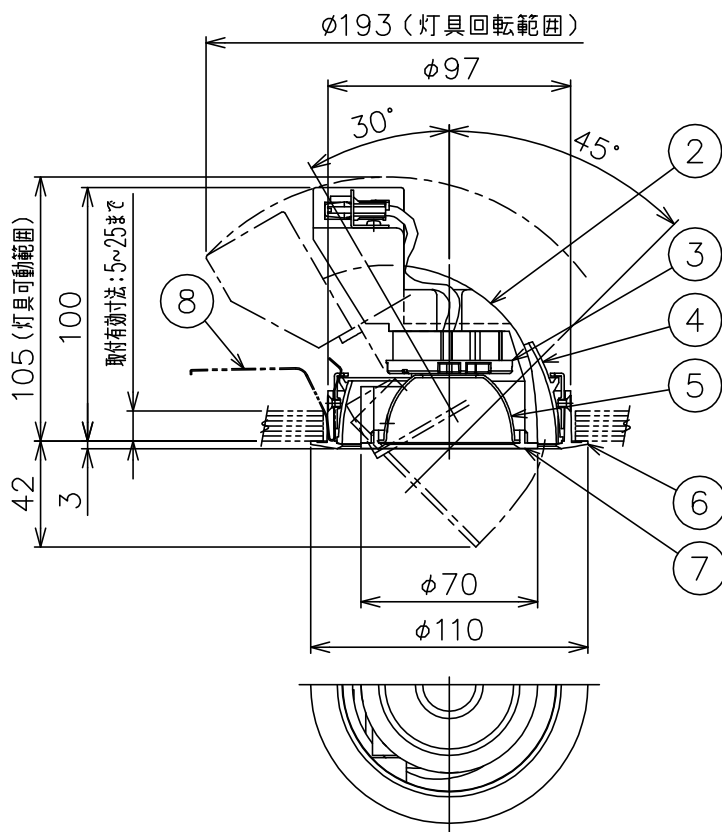

171010

161110

150520

yamagiwa

切込寸法

適合電源装置（別売）

カタログ番号	仕様	定格消費電力	
		100V	200V
Z6193	PWM信号制御方式調光電源（1~100%）	14.5W	14.5W
Z6197	EcoSystem信号制御方式調光電源（5~100%）	14W	14W

定格光束 1170 lm

3) 周囲温度：5~35℃で使用してください。

2) やわらかい天井（ロックウール）に対しての取付けは、天井材補強を行なってください。

注記1) 近接照射限度：0.1m [可燃物を0.1m未満で照射しないこと]

品番	品名	材質	数量	摘要
13	トリムリング	ADC	1	白色塗装
12	反射鏡	AP	1	電線研磨カリアアルミ仕上
11	ターンリング	ADC	1	黒色塗装
10	LEDユニット		1	
9	本体	ADC	1	アルマイト処理後、白色塗装
8	取付バネ	SUS	2	1 コネクタ ナイロ 1 白色 7A300V
7	前面リング	ADC	1	白色塗装