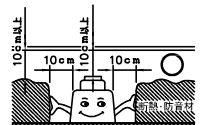

フローリング工法不可 密閉施工不可

- ○被照射面とは0.1m以上離してください。過熱による火災のおそれがあります。

器具タイプ	・屋内専用（M形） ・ベリワイドタイプ ・ユニバーサルタイプ		
使用光源	高効率LED 3500K 1300lm Ra85		
色種			
カタログ番号	X127CW	型番	60JX-BUB1-1W

※本品の規格および外観は改良のため予告なしに変更する事がありますので、あらかじめご了承ください。