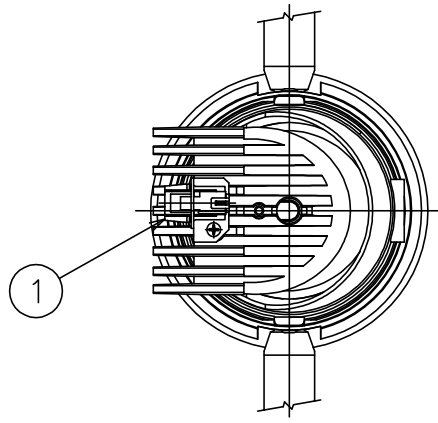

150520 161110 171010

yamagiwa

適合電源装置（別売）

カタログ番号	仕様	定格消費電力	
		100V	200V
Z6193	PWM信号制御方式調光電源（1~100%）	14.5W	14.5W
Z6197	EcoSystem信号制御方式調光電源（5~100%）	14W	14W

定格光束 1170 lm

3) 周囲温度：5~35℃で使用してください。

2) やわらかい天井（ロックウール）に対しての取付けは、天井材補強を行なってください。

注記1) 近接照射限度：0.1m [可燃物を0.1m未満で照射しないこと]

13				6	トリムリング	ADC	1	白色塗装	
12				5	反射鏡	AP	1	電線隠蔽カバー付	
11				4	ターンリング	ADC	1	黒色塗装	
10				3	LEDユニット		1		
9				2	本体	ADC	1	アルマイト処理、白色塗装	
8	取付バネ	SUS	2	1	コネクタ	ナロ	1	白色 7A300V	
7	前面リング	ADC	1						
第三角法		作図	KI	単位	mm	尺度	—	質量	0.5 kg