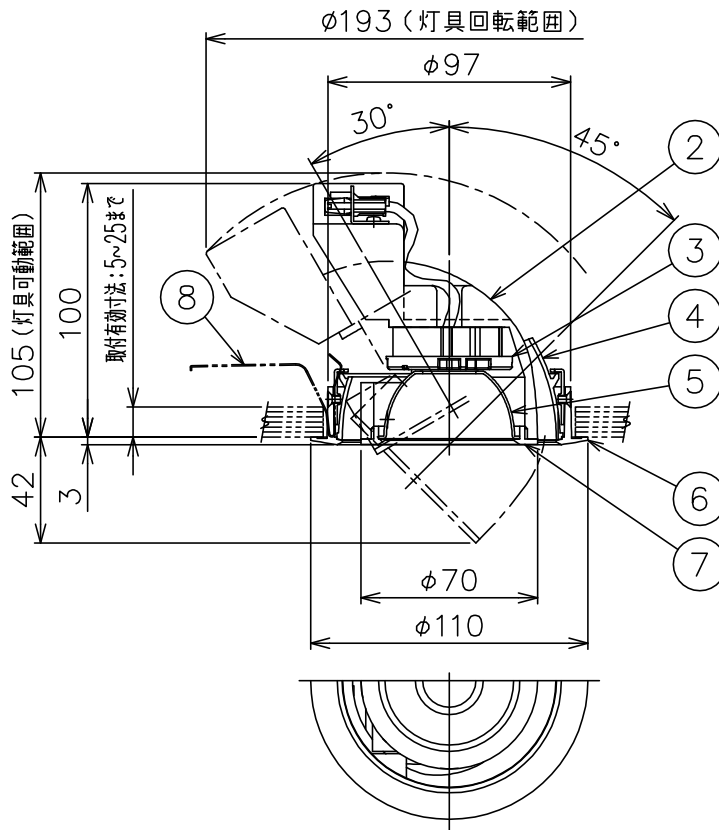

150520 161110 171010

yamagiwa

適合電源装置（別売）

カタログ番号	仕様	定格消費電力	
		100V	200V
Z6193	PWM信号制御方式調光電源（1~100%）	14.5W	14.5W
Z6197	EcoSystem信号制御方式調光電源（5~100%）	14W	14W

定格光束 1170 lm

3) 周囲温度：5~35℃で使用してください。

2) やわらかい天井（ロックウール）に対しての取付けは、天井材補強を行なってください。

注記1) 近接照射限度：0.1m [可燃物を0.1m未満で照射しないこと]

13				6	トリムリング	ADC	1	白色塗装	
12				5	反射鏡	AP	1	電線隠蔽カバー付	
11				4	ターンリング	ADC	1	黒色塗装	
10				3	LEDユニット		1		
9				2	本体	ADC	1	アルマイト処理、白色塗装	
8	取付バネ	SUS	2	1	コネクタ	ナロ	1	白色 7A300V	
7	前面リング	ADC	1						
第三角法		作図	KI	単位	mm	尺度	—	質量	0.5 kg