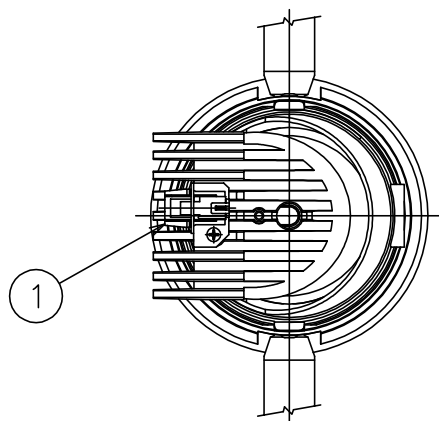

171010

161110

150520

yamagiwa

切込寸法

適合電源装置（別売）

カタログ番号	仕様	定格消費電力	
		100V	200V
Z6193	PWM信号制御方式調光電源（1~100%）	14.5W	14.5W
Z6197	EcoSystem信号制御方式調光電源（5~100%）	14W	14W

定格光束 1170 lm

3) 周囲温度：5~35℃で使用してください。

2) やわらかい天井（ロックウール）に対しての取付けは、天井材補強を行なってください。

注記1) 近接照射限度：0.1m [可燃物を0.1m未満で照射しないこと]

品番	品名	材質	数量	摘要
13	トリムリング	ADC	1	白色塗装
12	反射鏡	AP	1	電線研磨カリアアルミ仕上
11	ターンリング	ADC	1	黒色塗装
10	LEDユニット		1	
9	本体	ADC	1	アルマイト処理後、白色塗装
8	取付バネ	SUS	2	1 コネクタ ナイロ 1 白色 7A300V
7	前面リング	ADC	1	白色塗装