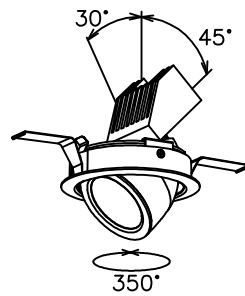

171010

161110

150520

yamagiwa

切込寸法

適合電源装置（別売）

カタログ番号	仕様	定格消費電力	
		100V	200V
Z6193	PWM信号制御方式調光電源（1~100%）	14.5W	14.5W
Z6197	EcoSystem信号制御方式調光電源（5~100%）	14W	14W

定格光束 1170 lm

3) 周囲温度：5~35℃で使用してください。

2) やわらかい天井（ロックウール）に対しての取付けは、天井材補強を行なってください。

注記1) 近接照射限度：0.1m [可燃物を0.1m未満で照射しないこと]

品番	品名	材質	数量	摘要
13	トリムリング	ADC	1	白色塗装
12	反射鏡	AP	1	電線研磨カリアアルミ仕上
11	ターンリング	ADC	1	黒色塗装
10	LEDユニット		1	
9	本体	ADC	1	アルマイト処理後、白色塗装
8	取付バネ	SUS	2	1 コネクタ ナイロ 1 白色 7A300V
7	前面リング	ADC	1	白色塗装