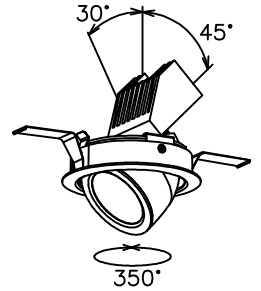

150520 161110 171010

yamagiwa

適合電源装置（別売）

カタログ番号	仕様	定格消費電力	
		100V	200V
Z6193	PWM信号制御方式調光電源（1~100%）	14.5W	14.5W
Z6197	EcoSystem信号制御方式調光電源（5~100%）	14W	14W

定格光束 1170 lm

3) 周囲温度：5~35℃で使用してください。

2) やわらかい天井（ロックウール）に対しての取付けは、天井材補強を行なってください。

注記1) 近接照射限度：0.1m [可燃物を0.1m未満で照射しないこと]

13				6	トリムリング	ADC	1	白色塗装	
12				5	反射鏡	AP	1	電線隠蔽カバー付	
11				4	ターンリング	ADC	1	黒色塗装	
10				3	LEDユニット		1		
9				2	本体	ADC	1	アルマイト処理、白色塗装	
8	取付バネ	SUS	2	1	コネクタ	ナロ	1	白色 7A300V	
7	前面リング	ADC	1						
第三角法		作図	KI	単位	mm	尺度	—	質量	0.5 kg