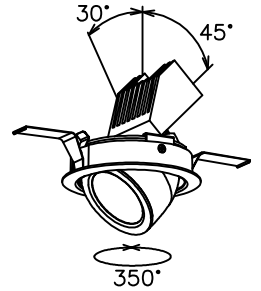

171010

161110

150520

yamagiwa

切込寸法

適合電源装置（別売）

カタログ番号	仕様	定格消費電力	
		100V	200V
Z6193	PWM信号制御方式調光電源（1～100%）	14.5W	14.5W
Z6197	EcoSystem信号制御方式調光電源（5～100%）	14W	14W

定格光束 1170 lm

3) 周囲温度：5～35℃で使用してください。

2) やわらかい天井（ロックウール）に対しての取付けは、天井材補強を行なってください。

注記1) 近接照射限度：0.1m [可燃物を0.1m未満で照射しないこと]

品番	品名	材質	数量	摘要
13	トリムリング	ADC	1	白色塗装
12	反射鏡	AP	1	電線研磨カリアアルミ仕上
11	ターンリング	ADC	1	黒色塗装
10	LEDユニット		1	
9	本体	ADC	1	アルマイト処理後、白色塗装
8	取付バネ	SUS	2	1 コネクタ ナイロ 1 白色 7A300V
7	前面リング	ADC	1	白色塗装

第三角法	作図	KI	単位	mm	尺度	—	質量	0.5 kg
------	----	----	----	----	----	---	----	--------

△ 安全上のご注意

- 一般屋内用器具です。屋外や、水気、湿気のある所には取付け出来ません。絶縁不良による感電・火災の原因となることがあります。
- 天井埋込み専用器具です。傾斜天井、壁面、床面には取付けないでください。指定外取付けは、火災・落下のおそれがあります。
- 断熱材、防音材で覆って取付けないでください。過熱による火災のおそれがあります。