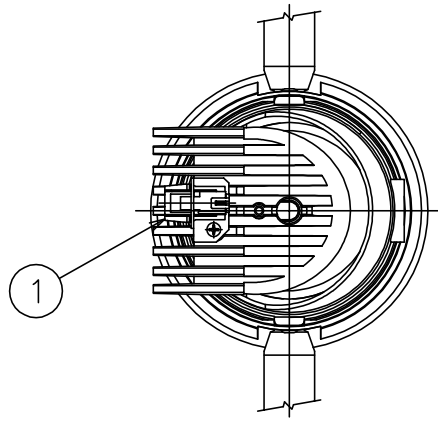

171010

161110

150520

yamagiwa

切込寸法

適合電源装置（別売）

カタログ番号	仕様	定格消費電力	
		100V	200V
Z6193	PWM信号制御方式調光電源（1～100%）	14.5W	14.5W
Z6197	EcoSystem信号制御方式調光電源（5～100%）	14W	14W

定格光束 1170 lm

3) 周囲温度：5～35℃で使用してください。

2) やわらかい天井（ロックウール）に対しての取付けは、天井材補強を行なってください。

注記1) 近接照射限度：0.1m [可燃物を0.1m未満で照射しないこと]

品番	品名	材質	数量	摘要
13	トリムリング	ADC	1	白色塗装
12	反射鏡	AP	1	電線研磨カリアアルミ仕上
11	ターンリング	ADC	1	黒色塗装
10	LEDユニット		1	
9	本体	ADC	1	アルマイト処理後、白色塗装
8	取付バネ	SUS	2	1 コネクタ ナイロ 1 白色 7A300V
7	前面リング	ADC	1	白色塗装