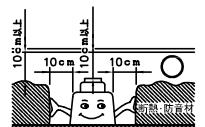

- ○被照射面とは0.1m以上離してください。過熱による火災のおそれがあります。

器具タイプ	・屋内専用（M形） ・ベリワイドタイプ ・ユニバーサルタイプ
使用光源	高効率LED 3000K 1300lm Ra85
色種	
カタログ番号	X127BW
型番	60JX-BTB4-1W

※本品の規格および外観は改良のため予告なしに変更する事がありますので、あらかじめご了承ください。