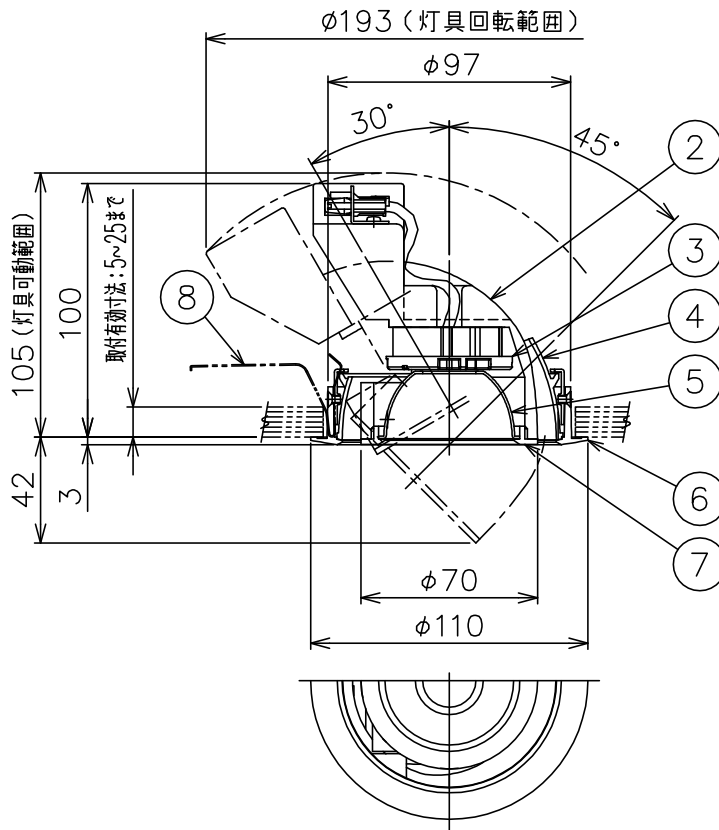

171010

161110

150520

yamagiwa

切込寸法

適合電源装置（別売）

カタログ番号	仕様	定格消費電力	
		100V	200V
Z6193	PWM信号制御方式調光電源（1～100%）	14.5W	14.5W
Z6197	EcoSystem信号制御方式調光電源（5～100%）	14W	14W

定格光束 1170 lm

3) 周囲温度：5～35℃で使用してください。

2) やわらかい天井（ロックウール）に対しての取付けは、天井材補強を行なってください。

注記1) 近接照射限度：0.1m [可燃物を0.1m未満で照射しないこと]

品番	品名	材質	数量	摘要
13	トリムリング	ADC	1	白色塗装
12	反射鏡	AP	1	電線研磨カリアアルミ仕上
11	ターンリング	ADC	1	黒色塗装
10	LEDユニット		1	
9	本体	ADC	1	アルマイト処理後、白色塗装
8	取付バネ	SUS	2	1 コネクタ ナイロ 1 白色 7A300V
7	前面リング	ADC	1	白色塗装