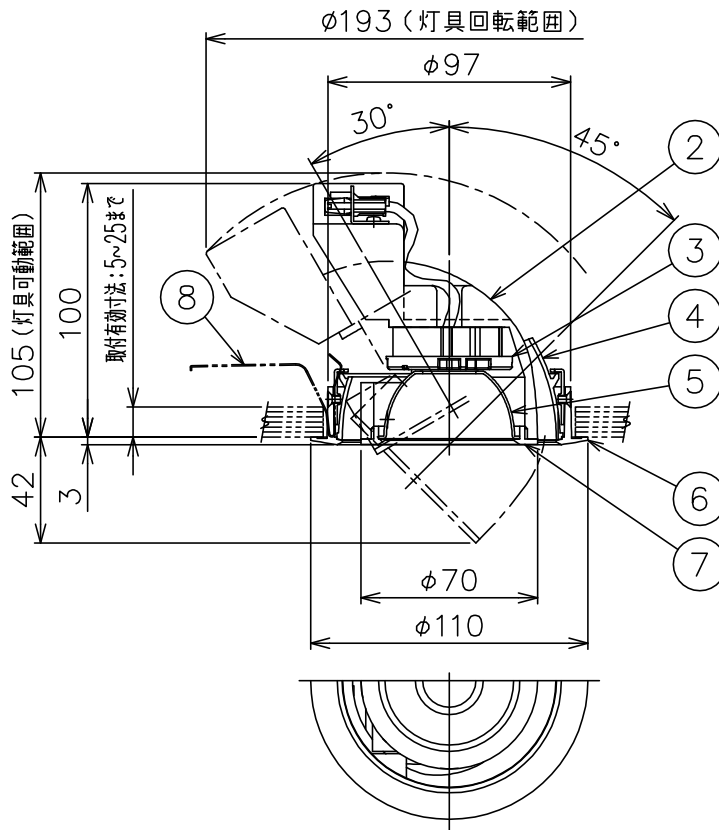

150520 161110 171010

yamagiwa

適合電源装置（別売）

カタログ番号	仕様	定格消費電力	
		100V	200V
Z6193	PWM信号制御方式調光電源（1～100%）	14.5W	14.5W
Z6197	EcoSystem信号制御方式調光電源（5～100%）	14W	14W

定格光束 1170 lm

3) 周囲温度：5～35℃で使用してください。

2) やわらかい天井（ロックウール）に対しての取付けは、天井材補強を行なってください。

注記1) 近接照射限度：0.1m [可燃物を0.1m未満で照射しないこと]

13				6	トリムリング	ADC	1	白色塗装	
12				5	反射鏡	AP	1	電線隠蔽カバー付	
11				4	ターンリング	ADC	1	黒色塗装	
10				3	LEDユニット		1		
9				2	本体	ADC	1	アルマイト処理、白色塗装	
8	取付バネ	SUS	2	1	コネクタ	ナロ	1	白色 7A300V	
7	前面リング	ADC	1						
第三角法		作図	KI	単位	mm	尺度	—	質量	0.5 kg