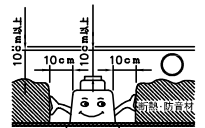

フローイング工法不可 密閉施工不可

- ○被照射面とは0.1m以上離してください。過熱による火災のおそれがあります。

器具タイプ	・屋内専用（M形） ・ベリワイドタイプ ・ユニバーサルタイプ
使用光源	高効率LED 2700K 1300lm Ra85
色種	
カタログ番号	X127AW
型番	60JX-BSB7-1W

※本品の規格および外観は改良のため予告なしに変更する事がありますので、あらかじめご了承ください。