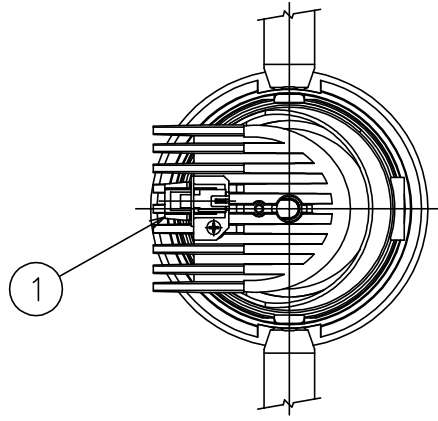

150520 161110 171010

yamagiwa

適合電源装置（別売）

カタログ番号	仕様	定格消費電力	
		100V	200V
Z6193	PWM信号制御方式調光電源（1～100%）	14.5W	14.5W
Z6197	EcoSystem信号制御方式調光電源（5～100%）	14W	14W

定格光束 1170 lm

3) 周囲温度：5～35℃で使用してください。

2) やわらかい天井（ロックウール）に対しての取付けは、天井材補強を行なってください。

注記1) 近接照射限度：0.1m [可燃物を0.1m未満で照射しないこと]

13				6	トリムリング	ADC	1	白色塗装	
12				5	反射鏡	AP	1	電線隠蔽カバー付	
11				4	ターンリング	ADC	1	黒色塗装	
10				3	LEDユニット		1		
9				2	本体	ADC	1	アルマイト処理、白色塗装	
8	取付バネ	SUS	2	1	コネクタ	ナロ	1	白色 7A300V	
7	前面リング	ADC	1						
第三角法		作図	KI	単位	mm	尺度	—	質量	0.5 kg