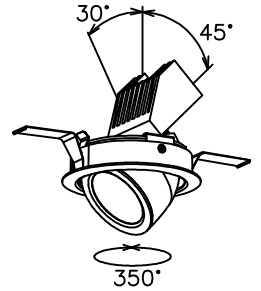

150520 161110 171010

yamagiwa

適合電源装置（別売）

カタログ番号	仕様	定格消費電力	
		100V	200V
Z6193	PWM信号制御方式調光電源（1～100%）	14.5W	14.5W
Z6197	EcoSystem信号制御方式調光電源（5～100%）	14W	14W

定格光束 1170 lm

3) 周囲温度：5～35℃で使用してください。

2) やわらかい天井（ロックウール）に対しての取付けは、天井材補強を行なってください。

注記1) 近接照射限度：0.1m [可燃物を0.1m未満で照射しないこと]

13				6	トリムリング	ADC	1	白色塗装	
12				5	反射鏡	AP	1	電線隠蔽カバー付	
11				4	ターンリング	ADC	1	黒色塗装	
10				3	LEDユニット		1		
9				2	本体	ADC	1	アルマイト処理、白色塗装	
8	取付バネ	SUS	2	1	コネクタ	ナロ	1	白色 7A300V	
7	前面リング	ADC	1						
第三角法		作図	KI	単位	mm	尺度	—	質量	0.5 kg