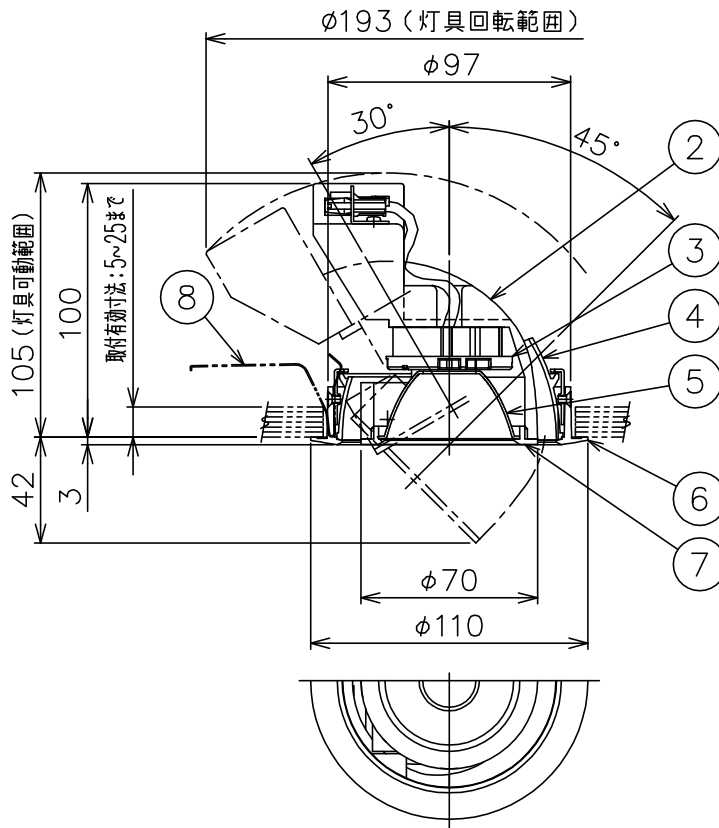

171010

161110

150520

yamagiwa

切込寸法

適合電源装置（別売）

カタログ番号	仕様	定格消費電力	
		100V	200V
Z6193	PWM信号制御方式調光電源（1～100%）	14.5W	14.5W
Z6197	EcoSystem信号制御方式調光電源（5～100%）	14W	14W

定格光束 1183 lm

3) 周囲温度：5～35℃で使用してください。

2) やわらかい天井（ロックウール）に対しての取付けは、天井材補強を行なってください。

注記1) 近接照射限度：0.1m [可燃物を0.1m未満で照射しないこと]

品番	品名	材質	数量	摘要
13	トリムリング	ADC	1	白色塗装
12	反射鏡	AP	1	電線隠蔽カバー付
11	ターンリング	ADC	1	黒色塗装
10	LEDユニット		1	
9	本体	ADC	1	アルミ処理、白色塗装
8	取付バネ	SUS	2	1 コネクタ ナイロ 1 白色 7A300V
7	前面リング	ADC	1	白色塗装