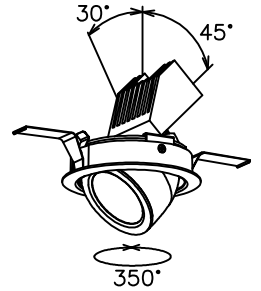

171010

161110

150520

yamagiwa

切込寸法

適合電源装置（別売）

カタログ番号	仕様	定格消費電力	
		100V	200V
Z6193	PWM信号制御方式調光電源（1～100%）	14.5W	14.5W
Z6197	EcoSystem信号制御方式調光電源（5～100%）	14W	14W

定格光束 1183 lm

3) 周囲温度：5～35℃で使用してください。

2) やわらかい天井（ロックウール）に対しての取付けは、天井材補強を行なってください。

注記1) 近接照射限度：0.1m [可燃物を0.1m未満で照射しないこと]

品番	品名	材質	数量	摘要
13	トリムリング	ADC	1	白色塗装
12	反射鏡	AP	1	電線隠蔽カバー付
11	ターンリング	ADC	1	黒色塗装
10	LEDユニット		1	
9	本体	ADC	1	アルミ処理、白色塗装
8	取付バネ	SUS	2	1 コネクタ ナイロ 1 白色 7A300V
7	前面リング	ADC	1	白色塗装

第三角法	作図	KI	単位	mm	尺度	—	質量	0.5 kg
------	----	----	----	----	----	---	----	--------

△ 安全上のご注意

- 一般屋内用器具です。屋外や、水気、湿気のある所には取付け出来ません。絶縁不良による感電・火災の原因となることがあります。
- 天井埋込み専用器具です。傾斜天井、壁面、床面には取付けないでください。指定外取付けは、火災・落下のおそれがあります。
- 断熱材、防音材で覆って取付けないでください。過熱による火災のおそれがあります。