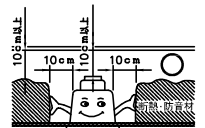

フローイング工法不可 密閉施工不可

- ○被照射面とは0.1m以上離してください。過熱による火災のおそれがあります。

器具タイプ	・屋内専用（M形） ・ワイドタイプ ・ユニバーサルタイプ
使用光源	高効率LED 3000K 1300lm Ra85
色種	
カタログ番号	X126BW
型番	60JX-BNB0-1W