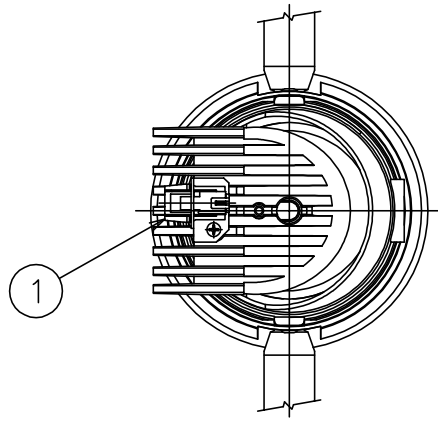

171010

161110

150520

yamagiwa

切込寸法

適合電源装置（別売）

カタログ番号	仕様	定格消費電力	
		100V	200V
Z6193	PWM信号制御方式調光電源（1～100%）	14.5W	14.5W
Z6197	EcoSystem信号制御方式調光電源（5～100%）	14W	14W

定格光束 1183 lm

3) 周囲温度：5～35℃で使用してください。

2) やわらかい天井（ロックウール）に対しての取付けは、天井材補強を行なってください。

注記1) 近接照射限度：0.1m [可燃物を0.1m未満で照射しないこと]

品番	品名	材質	数量	摘要
13	トリムリング	ADC	1	白色塗装
12	反射鏡	AP	1	電線隠蔽カバー付
11	ターンリング	ADC	1	黒色塗装
10	LEDユニット		1	
9	本体	ADC	1	アルミ処理、白色塗装
8	取付バネ	SUS	2	1 コネクタ ナイロ 1 白色 7A300V
7	前面リング	ADC	1	白色塗装