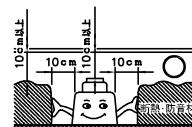

フローイング工法不可 密閉施工不可

- ○被照射面とは0.1m以上離してください。過熱による火災のおそれがあります。

器具タイプ	・屋内専用（M形） ・フラッドタイプ ・ユニバーサルタイプ		
使用光源	高効率LED 3500K 1300lm Ra85		
色種			
カタログ番号	X125CW	型番	60JX-BKB9-1W

※本品の規格および外観は改良のため予告なしに変更する事がありますので、あらかじめご了承ください。