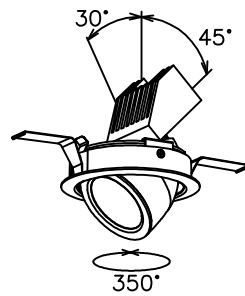

171010

161110

150520

yamagiwa

切込寸法

適合電源装置（別売）

カタログ番号	仕様	定格消費電力	
		100V	200V
Z6193	PWM信号制御方式調光電源（1～100%）	14.5W	14.5W
Z6197	EcoSystem信号制御方式調光電源（5～100%）	14W	14W

定格光束 572 lm

3) 周囲温度：5～35℃で使用してください。

2) やわらかい天井（ロックウール）に対しての取付けは、天井材補強を行なってください。

注記1) 近接照射限度：0.1m [可燃物を0.1m未満で照射しないこと]

13				6	トリムリング	ADC	1	白色塗装	
12				5	反射鏡	AP	1	電線隠蔽カバー付	
11				4	ターンリング	ADC	1	黒色塗装	
10				3	LEDユニット		1		
9				2	本体	ADC	1	アルミ処理、白色塗装	
8	取付バネ	SUS	2	1	コネクタ	ナロ	1	白色 7A300V	
7	前面リング	ADC	1						
第三角法		作図	KI	単位	mm	尺度	—	質量	0.5 kg