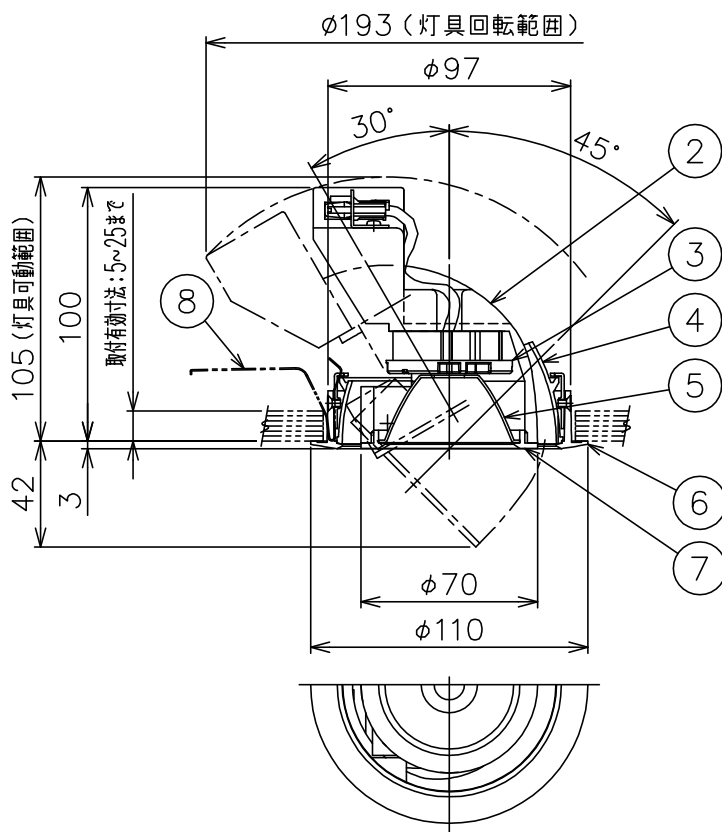

171010

161110

150520

yamagiwa

切込寸法

適合電源装置（別売）

カタログ番号	仕様	定格消費電力	
		100V	200V
Z6193	PWM信号制御方式調光電源（1～100%）	14.5W	14.5W
Z6197	EcoSystem信号制御方式調光電源（5～100%）	14W	14W

定格光束 572 lm

3) 周囲温度：5～35℃で使用してください。

2) やわらかい天井（ロックウール）に対しての取付けは、天井材補強を行なってください。

注記1) 近接照射限度：0.1m [可燃物を0.1m未満で照射しないこと]

13				6	トリムリング	ADC	1	白色塗装	
12				5	反射鏡	AP	1	電線隠蔽カバー付	
11				4	ターンリング	ADC	1	黒色塗装	
10				3	LEDユニット		1		
9				2	本体	ADC	1	アルミ処理、白色塗装	
8	取付バネ	SUS	2	1	コネクタ	ナロ	1	白色 7A300V	
7	前面リング	ADC	1						
第三角法		作図	KI	単位	mm	尺度	—	質量	0.5 kg