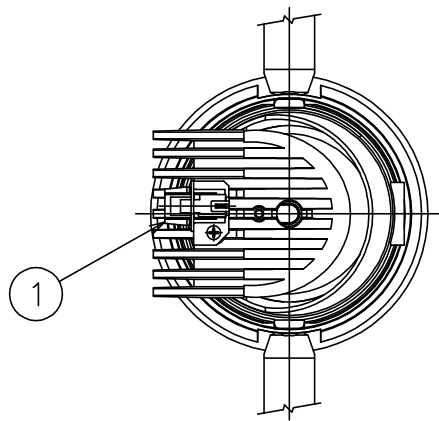

171010

161110

150520

yamagiwa

切込寸法

適合電源装置（別売）

カタログ番号	仕様	定格消費電力	
		100V	200V
Z6193	PWM信号制御方式調光電源（1～100%）	14.5W	14.5W
Z6197	EcoSystem信号制御方式調光電源（5～100%）	14W	14W

定格光束 572 lm

3) 周囲温度：5～35℃で使用してください。

2) やわらかい天井（ロックウール）に対しての取付けは、天井材補強を行なってください。

注記1) 近接照射限度：0.1m [可燃物を0.1m未満で照射しないこと]

13				6	トリムリング	ADC	1	白色塗装	
12				5	反射鏡	AP	1	電線隠蔽カバー付	
11				4	ターンリング	ADC	1	黒色塗装	
10				3	LEDユニット		1		
9				2	本体	ADC	1	アルミ処理、白色塗装	
8	取付バネ	SUS	2	1	コネクタ	ナロ	1	白色 7A300V	
7	前面リング	ADC	1						
第三角法		作図	KI	単位	mm	尺度	—	質量	0.5 kg