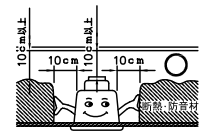

フローイング工法不可 密閉施工不可

- ○被照射面とは0.1m以上離してください。過熱による火災のおそれがあります。

器具タイプ	・屋内専用(M形) ・フラッドタイプ
使用光源	・LED 2000lmタイプ ・色温度3000K Ra85
色種	
カタログ番号	J516BN
型番	0AJJ-46B6-1N

※本品の規格および外観は改良のため予告なしに変更する事がありますので、あらかじめご了承ください。