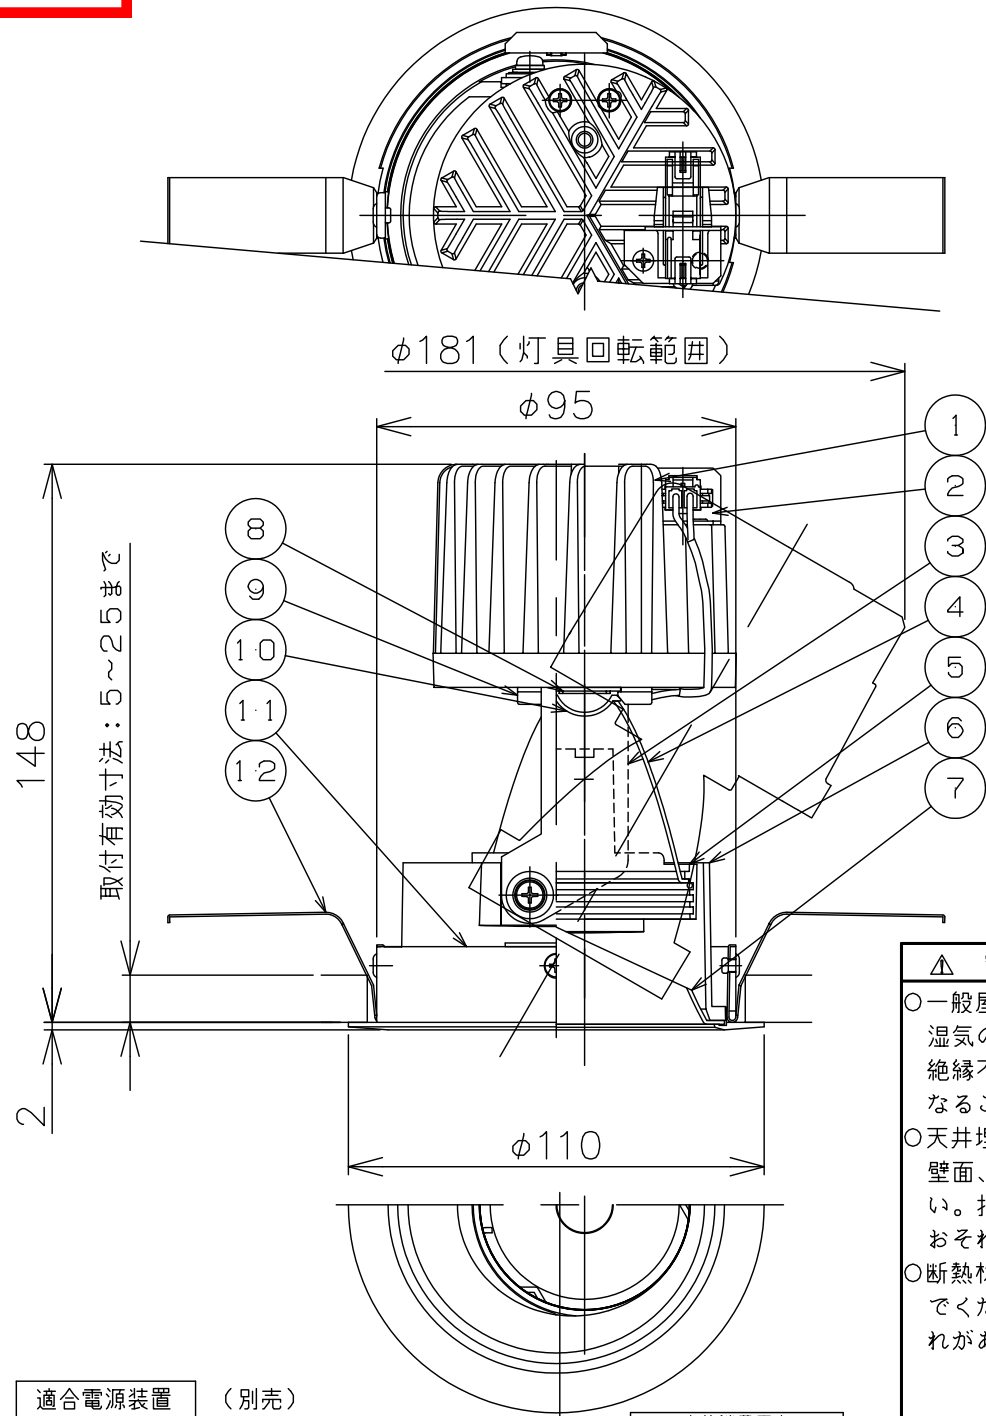

17071  
150409  
140930  
140711

適合電源装置 (別売)

		定格消費電力	
		100V	200V
Z6192	PWM信号制御方式調光電源(5~100%)	30W	29W
Z1214	LUTRON ECOSYSTEM方式調光電源(5~100%)	29W	29W

3) 周囲温度: 5~35℃で使用してください。

2) やわらかい天井(ロックウール)に対しての取付けは、天井材補強を行ってください。

注記1) 近接照射限度 : 0.1m [可燃物を0.1m未満で照射しないこと]

13				6	ターンリング	ADC	1	黒色塗装	
12	トリツケバネ	SUP	2	熱処理	5	フード	ADC	1	黒色塗装
11	トリムリング	ADC	1	白色塗装	4	反射鏡	AP	1	電解クリアアルマイト仕上げ
10	シリコンカバー	シリコン	1	半透明	3	アーム	SPC	2	黒色塗装
9	LEDコネクタ	セラミック	1		2	リセプタクルハウジング	ナイロン	1	白色 7A300V
8	LED		1	2000lmタイプ	1	ヒートシンク	ADC	1	黒色アルマイト
7	下面反射鏡	AP	1	電解クリアアルマイト仕上げ					

第三角法 作図 開発 単位 mm 尺度 質量 0.6 kg

△ 安全上のご注意

- 一般屋内用器具です。屋外や、水気、湿気のある所には取付け出来ません。絶縁不良による感電・火災の原因となることがあります。
- 天井埋込み専用器具です。傾斜天井、壁面、床面には取付けないでください。指定外取付けは、火災・落下のおそれがあります。
- 断熱材、防音材で覆って取付けないでください。過熱による火災のおそれがあります。