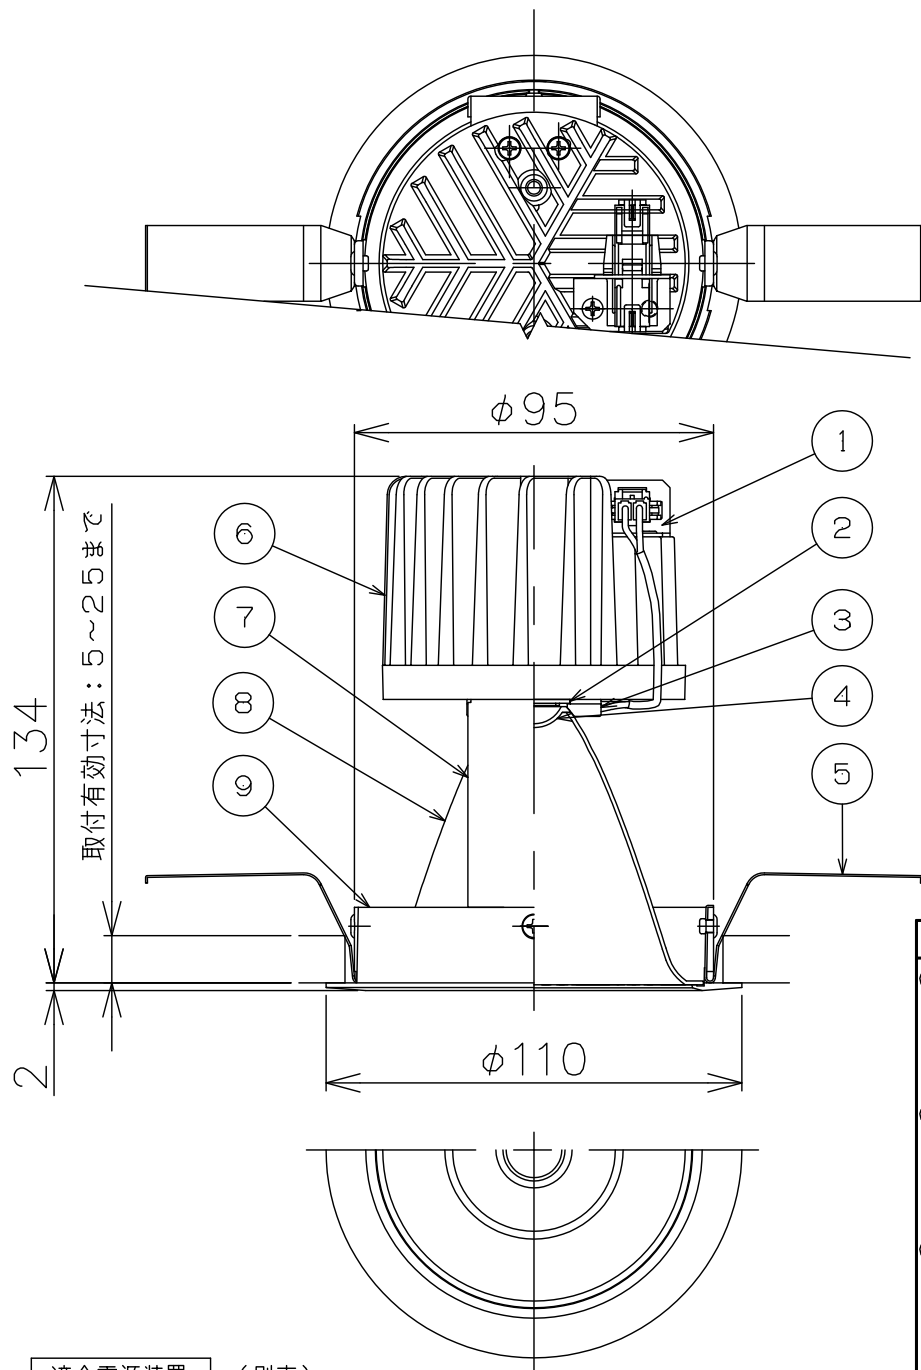

140711 140930 150409 17071

適合電源装置 (別売)

		定格消費電力	
		100V	200V
Z6192	PWM信号制御方式調光電源(5~100%)	30W	29W
Z1214	LUTRON ECOSYSTEM方式調光電源(5~100%)	29W	29W

3) 周囲温度: 5~35℃で使用してください。

2) やわらかい天井(ロックウール)に対しての取付けは、天井材補強を行ってください。

注記1) 近接照射限度 : 0.1m [可燃物を0.1m未満で照射しないこと]

13				6	ヒートシンク	ADC	1	黒色アルマイト
12				5	トリックパネ	SUP	2	熱処理
11				4	シリコンカバー	シリコン	1	半透明
10				3	LEDコネクタ	セラミック	1	
9	トリムリング	ADC	1	白色塗装	2	LED		2000lmタイプ
8	反射鏡	AP	1	電解クリアアルマイト仕上	1	リセパクルハウジング	ナイロン	白色 7A300V
7	ヨーク	SPC	2	亜鉛鍍金	品番	品名	材質	数量