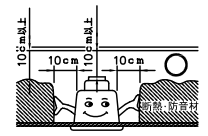

注記1) 近接照射限度 : 0.1m [可燃物を0.1m未満で照射しないこと]

13				6	ヒートシンク	ADC	1	黒色アルマイト
12				5	トリックパネ	SUP	2	熱処理
11				4	シリコンカバー	シリコン	1	半透明
10				3	LEDコネクタ	セラミック	1	
9	トリムリング	ADC	1	白色塗装	2	LED		2000lmタイプ
8	反射鏡	AP	1	電解クリアアルマイト仕上	1	リセパクルハウジング	ナイロン	白色 7A300V
7	ヨーク	SPC	2	亜鉛鍍金	品番	品名	材質	数量

第三角法 作図 開発 単位 mm 尺度 質量 0.5 kg

△ 安全上のご注意

- 一般屋内用器具です。屋外や、水気、湿気のある所には取付け出来ません。絶縁不良による感電・火災の原因となることがあります。
- 天井埋込み専用器具です。傾斜天井、壁面、床面には取付けないでください。指定外取付けは、火災・落下のおそれがあります。
- 断熱材、防音材で覆って取付けないでください。過熱による火災のおそれがあります。