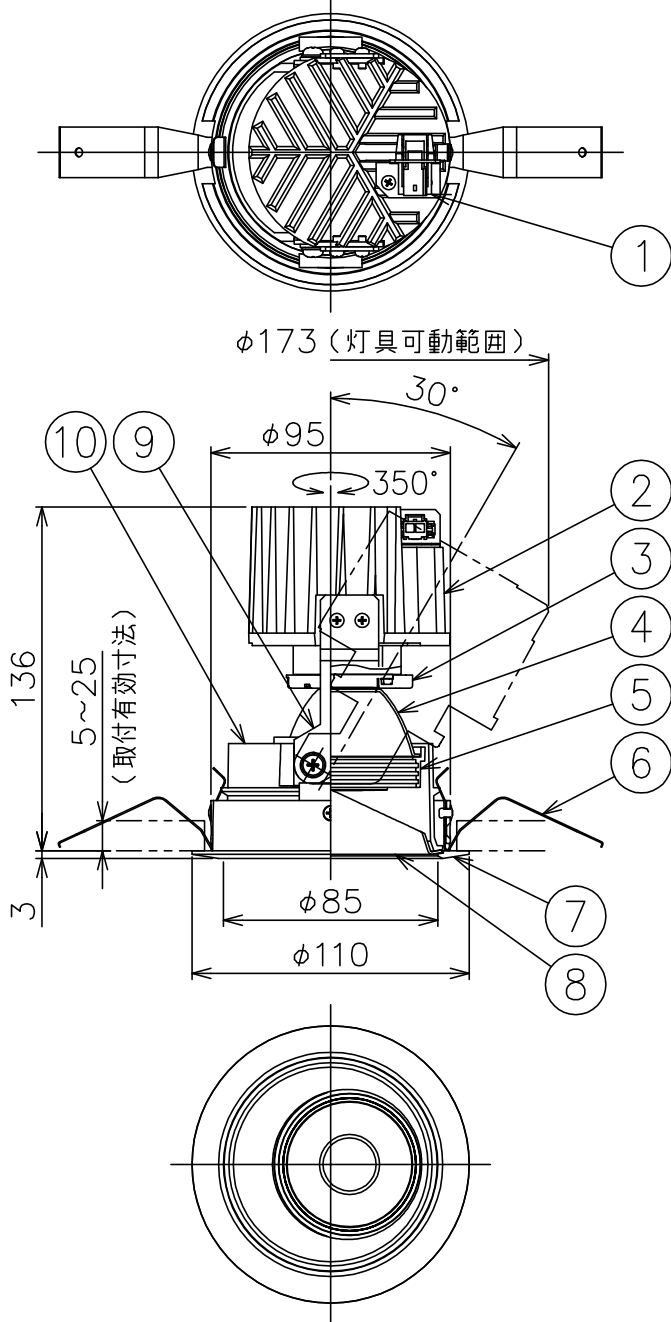

170728

切込寸法

適合電源装置 (別売)

カタログ番号	仕様	定格消費電力	
		100V	200V
Z6193	PWM信号制御方式調光電源 (1~100%)	18.5W	18.5W
Z6197	EcoSystem信号制御方式調光電源 (5~100%)	18W	18W

定格光束	780lm
------	-------

③ 周囲温度：5~35℃で使用してください。

② やわらかい天井 (ロックウール) に対しての取付けは、天井材補強を行なってください。

注記1) 近接照射限度：0.1m [可燃物を0.1m未満で照射しないこと]

△ 安全上のご注意

- 一般屋内用器具です。屋外や、水気、湿気のある所には取付け出来ません。絶縁不良による感電・火災の原因となることがあります。
- 天井埋込み専用器具です。傾斜天井、壁面、床面には取付けないでください。指定外取付けは、火災・落下のおそれがあります。
- 断熱材、防音材で覆って取付けないでください。過熱による火災のおそれがあります。

M形

フローリング工法不可 密閉施工不可

○ 被照射面とは0.1m以上離してください。過熱による火災のおそれがあります。

15				7	トリムリング	ADC	1	白色塗装仕上	
14				6	取付バネ	SUS	2		
13				5	フード	ADC	1	黒色塗装仕上	
12				4	反射鏡	AP	1	半鏡面仕上	
11				3	LED	-	1		
10	ターンリング	ADC	1	黒色塗装仕上	2	放熱フィン	ADC	1	アルマイト仕上
9	アーム	SPC	2	黒色塗装仕上	1	コネクタ	ナイロン	1	白色 7A 300V
8	下面反射鏡	AP	1	鏡面仕上	品番	品名	材質	数量	摘要
第三角法		作図	KI	単位	mm	尺度	-	質量	0.7 kg