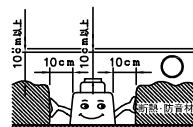

170728

切込寸法

適合電源装置 (別売)

カタログ番号	仕様	定格消費電力	
		100V	200V
Z6193	PWM信号制御方式調光電源 (1~100%)	18.5W	18.5W
Z6197	EcoSystem信号制御方式調光電源 (5~100%)	18W	18W

定格光束	780lm
------	-------

③ 周囲温度：5~35℃で使用してください。

② やわらかい天井 (ロックウール) に対しての取付けは、天井材補強を行なってください。

注記1) 近接照射限度：0.1m [可燃物を0.1m未満で照射しないこと]

△ 安全上のご注意

- 一般屋内用器具です。屋外や、水気、湿気のある所には取付け出来ません。絶縁不良による感電・火災の原因となることがあります。
- 天井埋込み専用器具です。傾斜天井、壁面、床面には取付けないでください。指定外取付けは、火災・落下のおそれがあります。
- 断熱材、防音材で覆って取付けないでください。過熱による火災のおそれがあります。