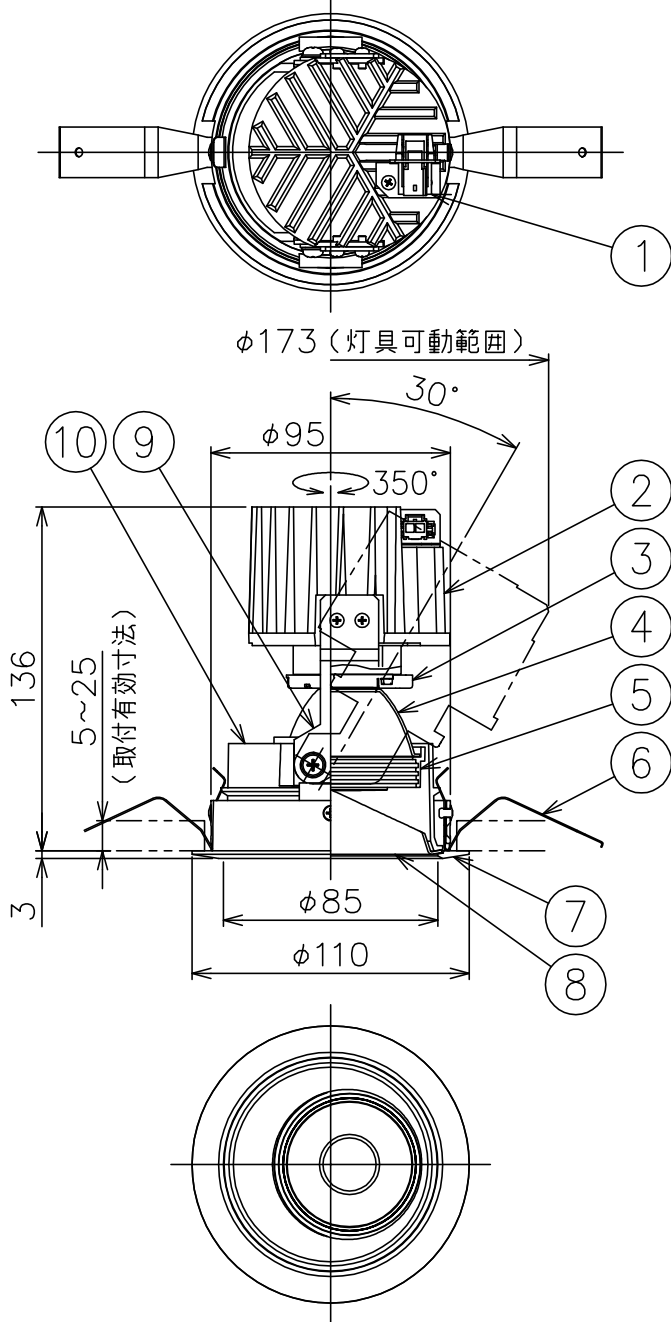

171010

161110

150520

切込寸法

適合電源装置 (別売)

カタログ番号	仕様	定格消費電力	
		100V	200V
Z6193	PWM信号制御方式調光電源 (1~100%)	14.5W	14.5W
Z6197	EcoSystem信号制御方式調光電源 (5~100%)	14W	14W

定格光束	780lm
------	-------

③ 周囲温度：5~35℃で使用してください。

M形

フローイング工法不可 密閉施工不可

- 被照射面とは0.1m以上離してください。過熱による火災のおそれがあります。

品番	品名	材質	数量	摘要
7	トリムリング	ADC	1	白色塗装仕上
6	取付バネ	SUS	2	
5	フード	ADC	1	黒色塗装仕上
4	反射鏡	AP	1	半鏡面仕上
3	LED	-	1	
2	放熱フィン	ADC	1	アルマイト仕上
1	コネクタ	ナイロン	1	白色 7A 300V
10	ターンリング	ADC	1	黒色塗装仕上
9	アーム	SPC	2	黒色塗装仕上
8	下面反射鏡	AP	1	鏡面仕上

第三角法	作図	KI	単位	mm	尺度	-	質量	0.7 kg
------	----	----	----	----	----	---	----	--------

器具タイプ	屋内専用 (M形) ・ワイドタイプ ・アジャスタブルタイプ		
使用光源	高効率LED 4000K 1300lm Ra85		
色種			
カタログ番号	X124DN	型番	60JX-AYB4-1N

※本品の規格および外観は改良のため予告なしに変更する事がありますので、あらかじめご了承ください。