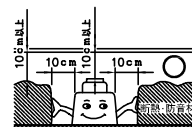

フローイング工法不可 密閉施工不可

- 被照射面とは0.1m以上離してください。過熱による火災のおそれがあります。

品番	品名	材質	数量	摘要
7	トリムリング	ADC	1	白色塗装仕上
6	取付バネ	SUS	2	
5	フード	ADC	1	黒色塗装仕上
4	反射鏡	AP	1	半鏡面仕上
3	LED	-	1	
2	放熱フィン	ADC	1	アルマイト仕上
1	コネクタ	ナイロン	1	白色 7A 300V
10	ターンリング	ADC	1	黒色塗装仕上
9	アーム	SPC	2	黒色塗装仕上
8	下面反射鏡	AP	1	鏡面仕上

第三角法	作図	KI	単位	mm	尺度	-	質量	0.7 kg

器具タイプ	屋内専用 (M形) ・ワイドタイプ ・アジャスタブルタイプ		
使用光源	高効率LED 4000K 1300lm Ra85		
色種			
カタログ番号	X124DN	型番	60JX-AYB4-1N

※本品の規格および外観は改良のため予告なしに変更する事がありますので、あらかじめご了承ください。