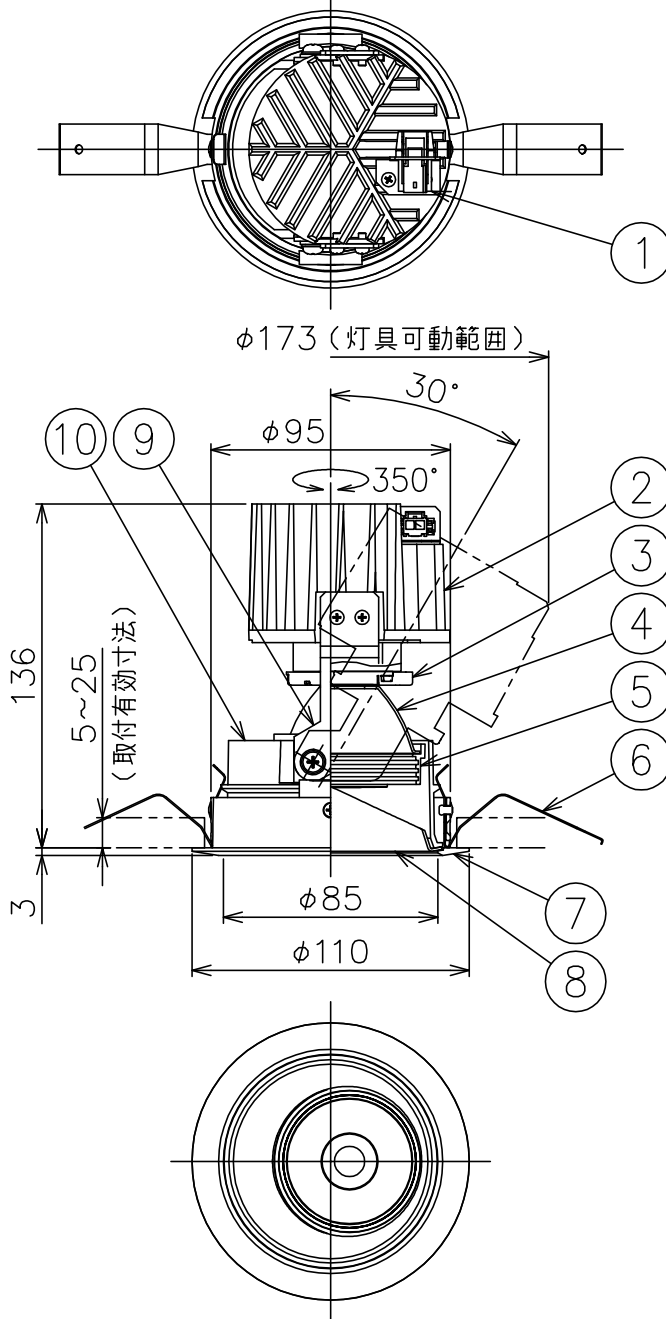

171010

161110

150520

切込寸法

適合電源装置 (別売)

カタログ番号	仕様	定格消費電力	
		100V	200V
Z6193	PWM信号制御方式調光電源 (1~100%)	14.5W	14.5W
Z6197	EcoSystem信号制御方式調光電源 (5~100%)	14W	14W

定格光束	427 lm
------	--------

3) 周囲温度：5~35℃で使用してください。

M形

- 被照射面とは0.1m以上離してください。過熱による火災のおそれがあります。

品番	品名	材質	数量	摘要
7	トリムリング	ADC	1	白色塗装仕上
6	取付バネ	SUS	2	
5	フード	ADC	1	黒色塗装仕上
4	反射鏡	AP	1	半鏡面仕上
3	LED	-	1	
2	放熱フィン	ADC	1	アルマイト仕上
1	コネクタ	ナイロン	1	白色 7A 300V
10	ターンリング	ADC	1	黒色塗装仕上
9	アーム	SPC	2	黒色塗装仕上
8	下面反射鏡	AP	1	鏡面仕上

第三角法	作図	KI	単位	mm	尺度	-	質量	0.7 kg
------	----	----	----	----	----	---	----	--------

器具タイプ	屋内専用 (M形) ・フラッドタイプ ・アジャスタブルタイプ		
使用光源	高効率LED 2700K 1300lm Ra85		
色種			
カタログ番号	X123AN	型番	60JX-ARB3-1N

※本品の規格および外観は改良のため予告なしに変更する事がありますので、あらかじめご了承ください。