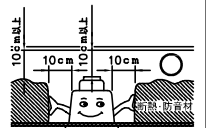

- ○被照射面とは0.1m以上離してください。過熱による火災のおそれがあります。

品番	品名	材質	数量	摘要
7	トリムリング	ADC	1	白色塗装仕上
6	取付バネ	SUS	2	
5	フード	ADC	1	黒色塗装仕上
4	反射鏡	AP	1	半鏡面仕上
3	LED	-	1	
2	放熱フィン	ADC	1	アルマイト仕上
1	コネクタ	ナイロン	1	白色 7A 300V
10	ターンリング	ADC	1	黒色塗装仕上
9	アーム	SPC	2	黒色塗装仕上
8	下面反射鏡	AP	1	鏡面仕上

第三角法	作図	KI	単位	mm	尺度	-	質量	0.7 kg

器具タイプ	屋内専用 (M形) ・フラッドタイプ ・アジャスタブルタイプ		
使用光源	高効率LED 2700K 1300lm Ra85		
色種			
カタログ番号	X123AN	型番	60JX-ARB3-1N

※本品の規格および外観は改良のため予告なしに変更する事がありますので、あらかじめご了承ください。