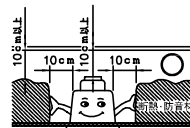

注記1) 近接照射限度：0.1m [可燃物を0.1m未満で照射しないこと]

△ 安全上のご注意

- 一般屋内用器具です。屋外や、水気、湿気のある所には取付け出来ません。絶縁不良による感電・火災の原因となることがあります。
- 天井埋込み専用器具です。傾斜天井、壁面、床面には取付けないでください。指定外取付けは、火災・落下のおそれがあります。
- 断熱材、防音材で覆って取付けないでください。過熱による火災のおそれがあります。

M形

- 被照射面とは0.1m以上離してください。過熱による火災のおそれがあります。

品番	品名	材質	数量	摘要	器具タイプ	使用光源	色種	カタログ番号	型番
7	ヨーク	SGC	2		屋内専用 (M形) ベースタイプ	高演色LED 3500K 1300lm Ra95		X158CN	60JX-FGB5-1N
6	トリムリング	ADC	1	白色塗装仕上					
5	取付バネ	SUS	2						
4	反射鏡	AP	1	鏡面仕上					
3	LED	-	1						
2	放熱フィン	ADC	1	アルマイト仕上					
1	コネクタ	ナイロン	1	白色 7A 300V					
第三角法	作図	KI	単位	mm	尺度	-	質量	0.5 kg	