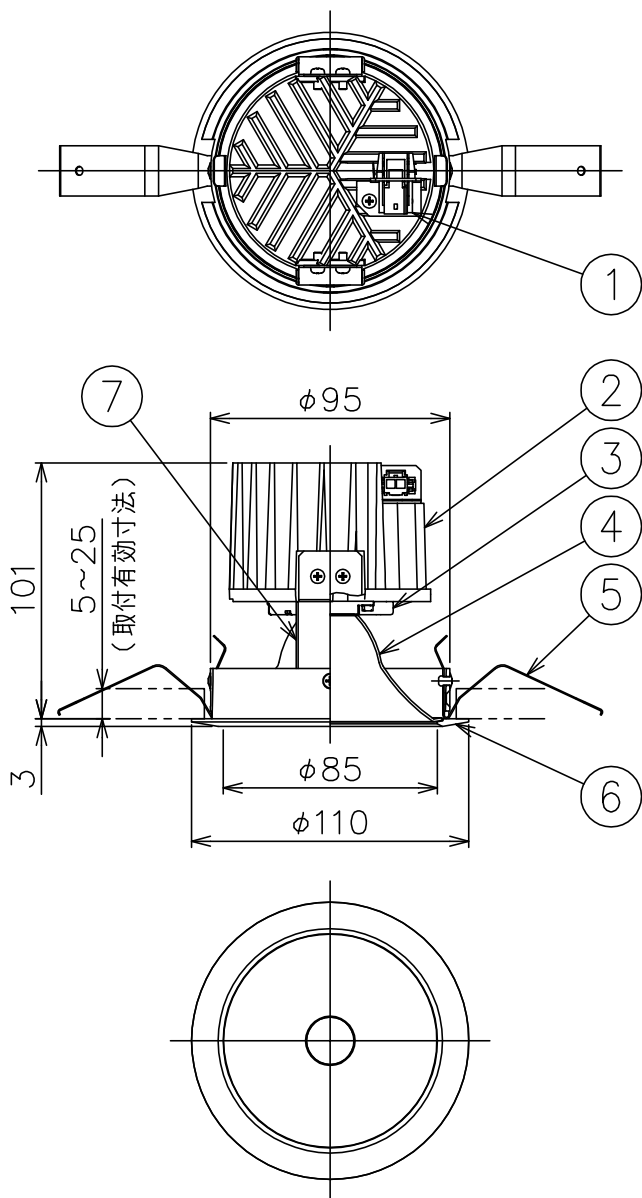

170728

適合電源装置 (別売)

カタログ番号	仕様	定格消費電力	
		100V	200V
Z6193	PWM信号制御方式調光電源 (1~100%)	18.5W	18.5W
Z6197	EcoSystem信号制御方式調光電源 (5~100%)	18W	18W

定格光束	1287 lm
------	---------

③ 周囲温度：5~35℃で使用してください。

② やわらかい天井 (ロックウール) に対しての取付けは、天井材補強を行なってください。

M形

- 被照射面とは0.1m以上離してください。過熱による火災のおそれがあります。

品番	品名	材質	数量	摘要	器具タイプ	使用光源	色種	カタログ番号	型番
7	ヨーク	SGC	2		屋内専用 (M形) ベースタイプ	高演色LED 3500K 1300lm Ra95		X158CN	60JX-FGB5-1N
6	トリムリング	ADC	1	白色塗装仕上					
5	取付バネ	SUS	2						
4	反射鏡	AP	1	鏡面仕上					
3	LED	-	1						
2	放熱フィン	ADC	1	アルマイト仕上					
1	コネクタ	ナイロン	1	白色 7A 300V					
第三角法	作図	KI	単位	mm	尺度	-	質量	0.5 kg	