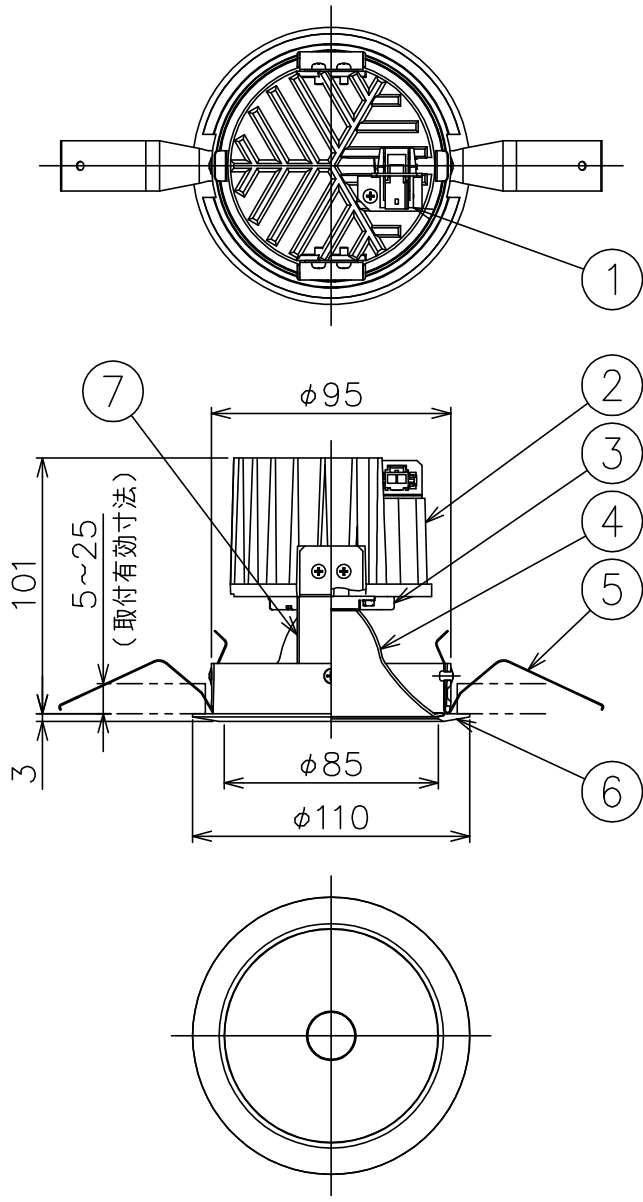

170728

適合電源装置 (別売)

カタログ番号	仕様	定格消費電力	
		100V	200V
Z6193	PWM信号制御方式調光電源 (1~100%)	18.5W	18.5W
Z6197	EcoSystem信号制御方式調光電源 (5~100%)	18W	18W

定格光束	1287 lm
------	---------

③ 周囲温度：5~35℃で使用してください。

② やわらかい天井 (ロックウール) に対しての取付けは、天井材補強を行なってください。

M形

- 被照射面とは0.1m以上離してください。過熱による火災のおそれがあります。

7	ヨーク	SGC	2								
6	トリムリング	ADC	1	白色塗装仕上							
5	取付バネ	SUS	2								
4	反射鏡	AP	1	鏡面仕上							
3	LED	-	1								
2	放熱フィン	ADC	1	アルマイト仕上							
1	コネクタ	ナイロン	1	白色 7A 300V							
品番	品名	材質	数量	摘要		器具タイプ	屋内専用 (M形) ベースタイプ				
						使用光源	高演色LED 3000K 1300lm Ra95				
						色種					
						カタログ番号	X158BN	型番	60JX-FFB8-1N		
	第三角法	作図	KI	単位	mm	尺度	-	質量	0.5 kg		