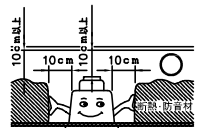

△ 安全上のご注意

- 一般屋内用器具です。屋外や、水気、湿気のある所には取付け出来ません。絶縁不良による感電・火災の原因となることがあります。
- 天井埋込み専用器具です。傾斜天井、壁面、床面には取付けないでください。指定外取付けは、火災・落下のおそれがあります。
- 断熱材、防音材で覆って取付けないでください。過熱による火災のおそれがあります。

M形