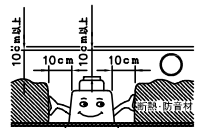

△ 安全上のご注意

- 一般屋内用器具です。屋外や、水気、湿気のある所には取付け出来ません。絶縁不良による感電・火災の原因となることがあります。
- 天井埋込み専用器具です。傾斜天井、壁面、床面には取付けないでください。指定外取付けは、火災・落下のおそれがあります。
- 断熱材、防音材で覆って取付けないでください。過熱による火災のおそれがあります。

M形