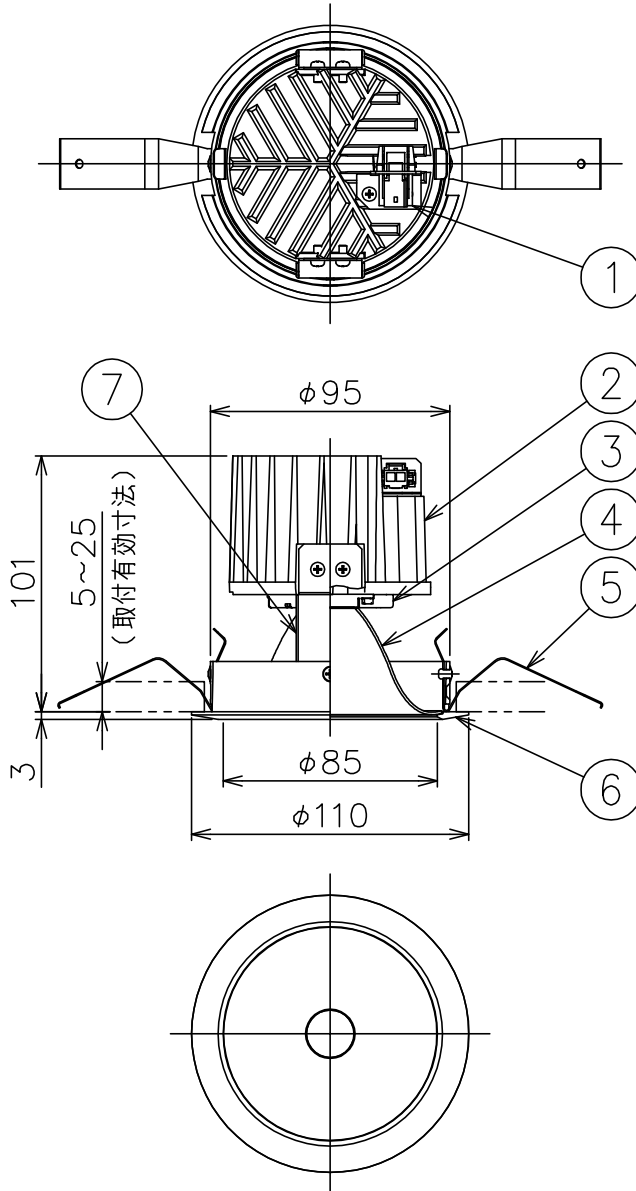

150520 161110 171010

適合電源装置 (別売)

カタログ番号	仕様	定格消費電力	
		100V	200V
Z6193	PWM信号制御方式調光電源 (1~100%)	14.5W	14.5W
Z6197	EcoSystem信号制御方式調光電源 (5~100%)	14W	14W

定格光束	1274lm
------	--------

③ 周囲温度：5~35℃で使用してください。

② やわらかい天井 (ロックウール) に対しての取付けは、天井材補強を行なってください。

M形

- 被照射面とは0.1m以上離してください。過熱による火災のおそれがあります。

品番	品名	材質	数量	摘要	器具タイプ	使用光源	色種	カタログ番号	型番
7	ヨーク	SGC	2		屋内専用 (M形) ・フラッドタイプ	高効率LED 4000K 1300lm Ra85		X121DN	60JX-ABB7-1N
6	トリムリング	ADC	1	白色塗装仕上					
5	取付バネ	SUS	2						
4	反射鏡	AP	1	鏡面仕上					
3	LED	-	1						
2	放熱フィン	ADC	1	アルマイト仕上					
1	コネクタ	ナイロン	1	白色 7A 300V					
第三角法	作図	KI	単位	mm	尺度	-	質量	0.5 kg	