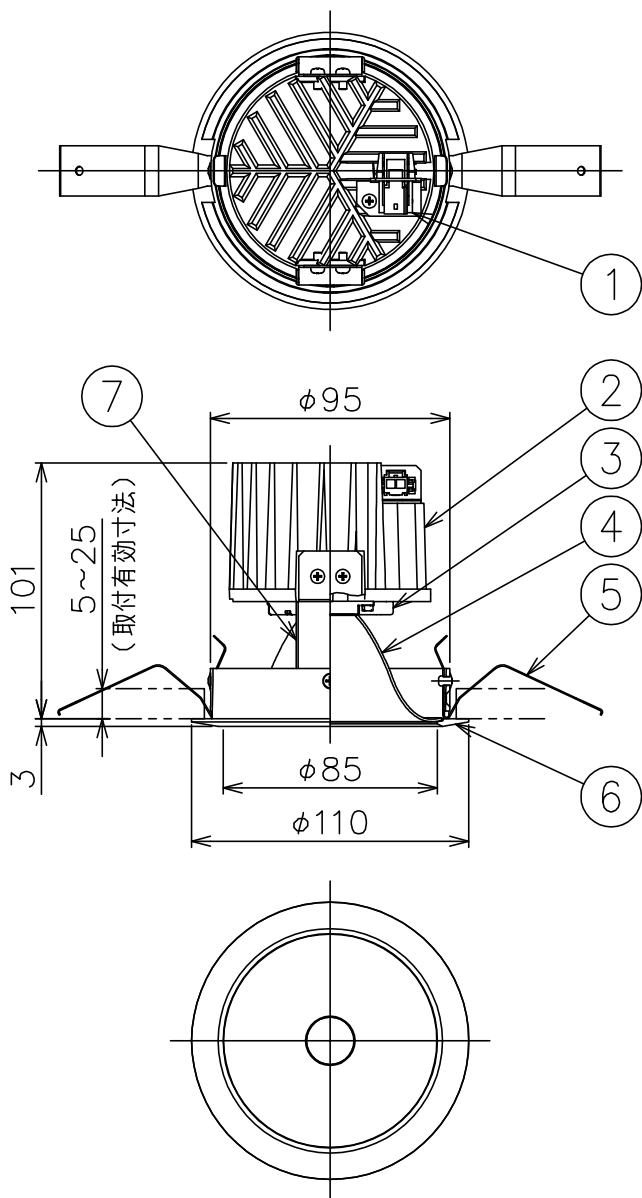

171010

161110

150520

切込寸法

適合電源装置 (別売)

カタログ番号	仕様	定格消費電力	
		100V	200V
Z6193	PWM信号制御方式調光電源 (1~100%)	14.5W	14.5W
Z6197	EcoSystem信号制御方式調光電源 (5~100%)	14W	14W

定格光束	1274lm
------	--------

③ 周囲温度：5~35℃で使用してください。