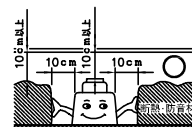

フローリング工法不可 密閉施工不可

- 被照射面とは0.1m以上離してください。過熱による火災のおそれがあります。

品番	品名	材質	数量	摘要	器具タイプ	使用光源	色種	カタログ番号	型番
7	ヨーク	SGC	2		屋内専用 (M形) ・フラッドタイプ	高効率LED 3500K 1300lm Ra85		X121CN	60JX-AAB1-1N
6	トリムリング	ADC	1	白色塗装仕上					
5	取付バネ	SUS	2						
4	反射鏡	AP	1	鏡面仕上					
3	LED	-	1						
2	放熱フィン	ADC	1	アルマイト仕上					
1	コネクタ	ナイロン	1	白色 7A 300V					
品番		品名		材質	数量	摘要		カタログ番号	型番
第三角法	作図	KI	単位	mm	尺度	-	質量	0.5 kg	

※本品の規格および外観は改良のため予告なしに変更する事がありますので、あらかじめご了承ください。