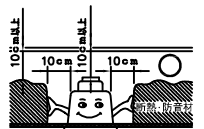

- ○被照射面とは0.1m以上離してください。過熱による火災のおそれがあります。

器具タイプ	・ 屋内専用(M形) ・ 40°タイプ ・ 電源別売
使用光源	白色タイプ(4000K) LED12Wタイプ Ra83
色種	
カタログ番号	J558DB
型番	0AJJ-J5B4-1B

13					6					
12					5	可動枠	ADC	1	黒色塗装	
11					4	フード	ADC	1	黒色塗装	
10					3	灯具固定バネ	SUS	3		
9					2	レンズ	アクリル	1	透明	
8					1	ヒートシンク	ADC	1	黒色アルマイト	
7						品番	品名	材質	数量	摘要
第三角法		作図	開発	単位	mm	尺度	—	質量	0.4 kg	

※本品の規格および外観は改良のため予告なしに変更する事がありますので、あらかじめご了承ください。