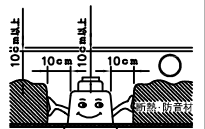

- ○被照射面とは0.1m以上離してください。過熱による火災のおそれがあります。

器具タイプ	・ 屋内専用 (M形) ・ 30°タイプ ・ 電源別売
使用光源	白色タイプ (4000K) LED12Wタイプ Ra83
色種	
カタログ番号	J557DB
型番	0AJJ-J1B5-1B

13					6					
12					5	可動枠	ADC	1	黒色塗装	
11					4	フード	ADC	1	黒色塗装	
10					3	灯具固定バネ	SUS	3		
9					2	レンズ	アクリル	1	透明	
8					1	ヒートシンク	ADC	1	黒色アルマイト	
7						品番	品名	材質	数量	摘要
第三角法		作図	開発	単位	mm	尺度	—	質量	0.4 kg	

※本品の規格および外観は改良のため予告なしに変更する事がありますので、あらかじめご了承ください。