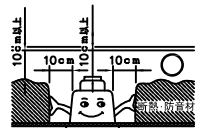

△ 安全上のご注意

- ○一般屋内用器具です。屋外や、水気、湿気のある所には取付け出来ません。絶縁不良による感電・火災の原因となることがあります。
- ○天井埋込み専用器具です。傾斜天井、壁面、床面には取付けないでください。指定外取付けは、火災・落下のおそれがあります。
- ○断熱材、防音材で覆って取付けないでください。過熱による火災のおそれがあります。

M形