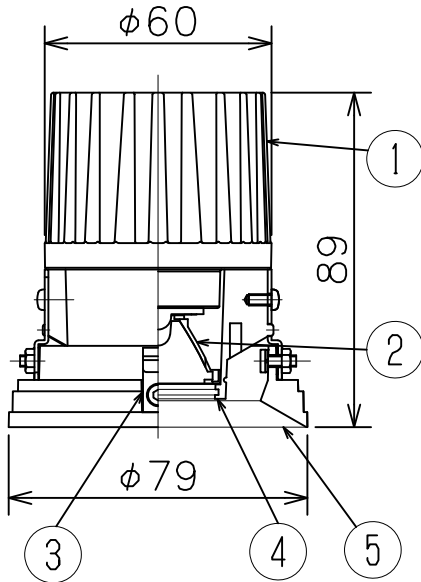

220301

適合電源装置 (別売)

		定格消費電力	
		100V	200V
Z6189	LUTRON ECOSYSTEM方式調光電源 (5~100%)	17W	17W
Z6191	PWM信号制御方式調光電源 (5~100%)	18W	18W

4) 必ず専用フレームでご使用ください。

3) 周囲温度：5~35℃で使用してください。

2) やわらかい天井 (ロックウール) に対しての取付けは、天井材補強を行なってください。

注記1) 近接照射限度 : 0.1m [可燃物を0.1m未満で照射しないこと]

13					6					
12					5	可動枠	ADC	1	黒色塗装	
11					4	フード	ADC	1	黒色塗装	
10					3	灯具固定バネ	SUS	3		
9					2	レンズ	アクリル	1	透明	
8					1	ヒートシンク	ADC	1	黒色アルマイト	
7						品番	品名	材質	数量	摘要

第三角法 作図 開発 単位 mm 尺度 質量 0.4 kg

△ 安全上のご注意

- ○一般屋内用器具です。屋外や、水気、湿気のある所には取付け出来ません。絶縁不良による感電・火災の原因となることがあります。
- ○天井埋込み専用器具です。傾斜天井、壁面、床面には取付けないでください。指定外取付けは、火災・落下のおそれがあります。
- ○断熱材、防音材で覆って取付けないでください。過熱による火災のおそれがあります。

M形

フローイング工法不可 密閉施工不可

- ○被照射面とは0.1m以上離してください。過熱による火災のおそれがあります。

器具タイプ	・屋内専用 (M形) ・20°タイプ ・電源別売		
使用光源	電球色タイプ (4000K) LED12Wタイプ Ra83		
色種			
カタログ番号	J556DB	型番	39JJ-F8B5-1B