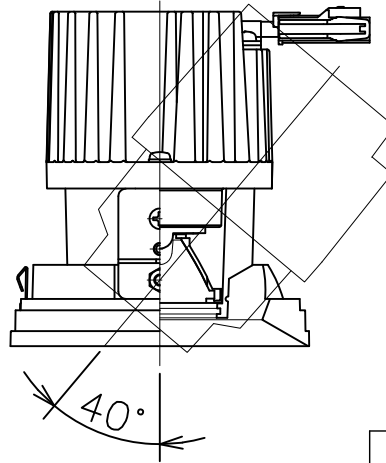

220301

適合電源装置 (別売)

		定格消費電力	
		100V	200V
Z6189	LUTRON ECOSYSTEM方式調光電源 (5~100%)	17W	17W
Z6191	PWM信号制御方式調光電源 (5~100%)	18W	18W

4) 必ず専用フレームでご使用ください。

3) 周囲温度：5~35℃で使用してください。

2) やわらかい天井 (ロックウール) に対しての取付けは、天井材補強を行なってください。

注記1) 近接照射限度 : 0.1m [可燃物を0.1m未満で照射しないこと]

13					6					
12					5	可動枠	ADC	1	黒色塗装	
11					4	フード	ADC	1	黒色塗装	
10					3	灯具固定バネ	SUS	3		
9					2	レンズ	アクリル	1	透明	
8					1	ヒートシンク	ADC	1	黒色アルマイト	
7						品番	品名	材質	数量	摘要

第三角法 作図 開発 単位 mm 尺度 質量 0.4 kg

△ 安全上のご注意

- ○一般屋内用器具です。屋外や、水気、湿気のある所には取付け出来ません。絶縁不良による感電・火災の原因となることがあります。
- ○天井埋込み専用器具です。傾斜天井、壁面、床面には取付けないでください。指定外取付けは、火災・落下のおそれがあります。
- ○断熱材、防音材で覆って取付けないでください。過熱による火災のおそれがあります。

M形

フローイング工法不可 密閉施工不可

- ○被照射面とは0.1m以上離してください。過熱による火災のおそれがあります。

器具タイプ	・屋内専用 (M形) ・20°タイプ ・電源別売		
使用光源	電球色タイプ (4000K) LED12Wタイプ Ra83		
色種			
カタログ番号	J556DB	型番	39JJ-F8B5-1B