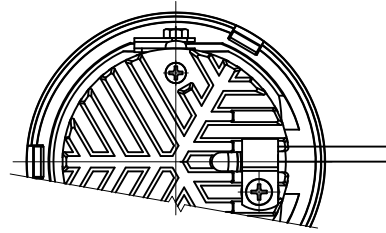

220301

適合電源装置 (別売)

		定格消費電力	
		100V	200V
Z6189	LUTRON ECOSYSTEM方式調光電源 (5~100%)	17W	17W
Z6191	PWM信号制御方式調光電源 (5~100%)	18W	18W

4) 必ず専用フレームでご使用ください。

3) 周囲温度：5~35℃で使用してください。

2) やわらかい天井 (ロックウール) に対しての取付けは、天井材補強を行なってください。

注記1) 近接照射限度 : 0.1m [可燃物を0.1m未満で照射しないこと]

13					6					
12					5	可動枠	ADC	1	黒色塗装	
11					4	フード	ADC	1	黒色塗装	
10					3	灯具固定バネ	SUS	3		
9					2	レンズ	アクリル	1	透明	
8					1	ヒートシンク	ADC	1	黒色アルマイト	
7						品番	品名	材質	数量	摘要

第三角法 作図 開発 単位 mm 尺度 質量 0.4 kg

△ 安全上のご注意

- ○一般屋内用器具です。屋外や、水気、湿気のある所には取付け出来ません。絶縁不良による感電・火災の原因となることがあります。
- ○天井埋込み専用器具です。傾斜天井、壁面、床面には取付けないでください。指定外取付けは、火災・落下のおそれがあります。
- ○断熱材、防音材で覆って取付けないでください。過熱による火災のおそれがあります。

M形

フローイング工法不可 密閉施工不可

- ○被照射面とは0.1m以上離してください。過熱による火災のおそれがあります。

器具タイプ	・屋内専用 (M形) ・20°タイプ ・電源別売		
使用光源	電球色タイプ (4000K) LED12Wタイプ Ra83		
色種			
カタログ番号	J556DB	型番	39JJ-F8B5-1B