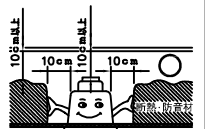

△ 安全上のご注意

- ○一般屋内用器具です。屋外や、水気、湿気のある所には取付け出来ません。絶縁不良による感電・火災の原因となることがあります。
- ○天井埋込み専用器具です。傾斜天井、壁面、床面には取付けないでください。指定外取付けは、火災・落下のおそれがあります。
- ○断熱材、防音材で覆って取付けないでください。過熱による火災のおそれがあります。

M形