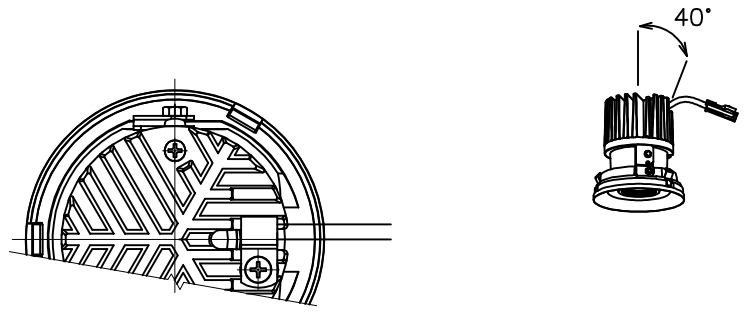

160415

適合電源装置 (別売)

		定格消費電力	
		100V	200V
Z6189	LUTRON ECOSYSTEM方式調光電源(5~100%)	17W	17W
Z6191	PWM信号制御方式調光電源(5~100%)	18W	18W

4) 必ず専用フレームでご使用ください。

3) 周囲温度：5～35℃で使用してください。

2) やわらかい天井(ロックウール)に対しての取付けは、天井材補強を行なってください。

注記1) 近接照射限度 : 0.1m [可燃物を0.1m未満で照射しないこと]

13					6					
12					5	可動枠	ADC	1	黒色塗装	
11					4	フード	ADC	1	黒色塗装	
10					3	灯具固定バネ	SUS	3		
9					2	レンズ	アクリル	1	透明	
8					1	ヒートシンク	ADC	1	黒色アルマイト	
7						品番	品名	材質	数量	摘要

第三角法 作図 開発 単位 mm 尺度 質量 0.4 kg

△ 安全上のご注意

- 一般屋内用器具です。屋外や、水気、湿気のある所には取付け出来ません。絶縁不良による感電・火災の原因となることがあります。
- 天井埋込み専用器具です。傾斜天井、壁面、床面には取付けないでください。指定外取付けは、火災・落下のおそれがあります。
- 断熱材、防音材で覆って取付けないでください。過熱による火災のおそれがあります。