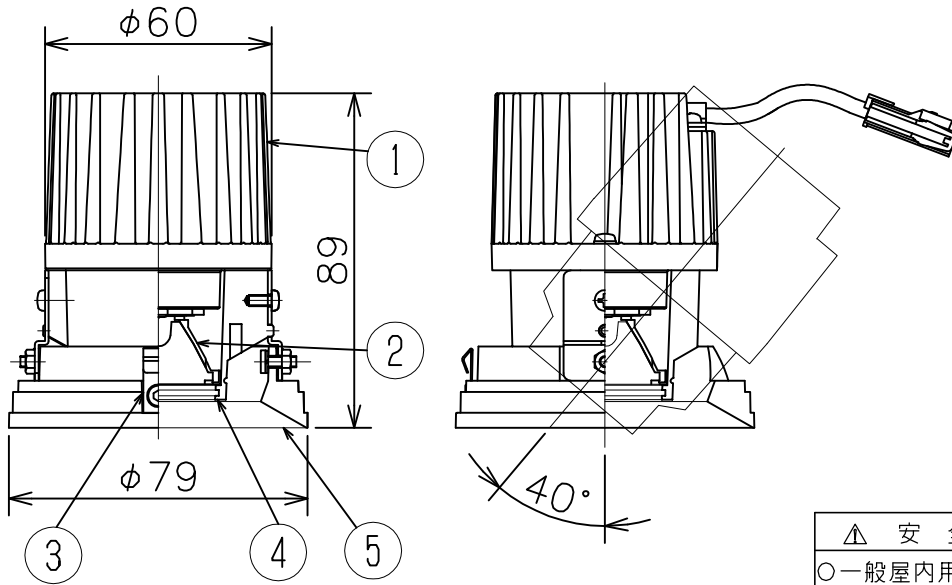

160415

適合電源装置 (別売)

		定格消費電力	
		100V	200V
Z6189	LUTRON ECOSYSTEM方式調光電源(5~100%)	17W	17W
Z6191	PWM信号制御方式調光電源(5~100%)	18W	18W

4) 必ず専用フレームでご使用ください。

3) 周囲温度：5～35℃で使用してください。

2) やわらかい天井(ロックウール)に対しての取付けは、天井材補強を行なってください。

注記1) 近接照射限度 : 0.1m [可燃物を0.1m未満で照射しないこと]

13					6					
12					5	可動枠	ADC	1	黒色塗装	
11					4	フード	ADC	1	黒色塗装	
10					3	灯具固定バネ	SUS	3		
9					2	レンズ	アクリル	1	透明	
8					1	ヒートシンク	ADC	1	黒色アルマイト	
7						品番	品名	材質	数量	摘要

第三角法 作図 開発 単位 mm 尺度 質量 0.4 kg

△ 安全上のご注意

- ○一般屋内用器具です。屋外や、水気、湿気のある所には取付け出来ません。絶縁不良による感電・火災の原因となることがあります。
- ○天井埋込み専用器具です。傾斜天井、壁面、床面には取付けないでください。指定外取付けは、火災・落下のおそれがあります。
- ○断熱材、防音材で覆って取付けないでください。過熱による火災のおそれがあります。

M形

- ○被照射面とは0.1m以上離してください。過熱による火災のおそれがあります。

器具タイプ	・ 屋内専用(M形) ・ 10°タイプ ・ 電源別売
使用光源	温白色タイプ(3500K) LED12Wタイプ Ra83
色種	
カタログ番号	J555CB
型番	0AJJ-H2B1-1B