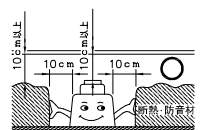

フローイング工法不可 密閉施工不可

- ○被照射面とは0.1m以上離してください。過熱による火災のおそれがあります。

器具タイプ	・屋内専用（M形） ・20°タイプ ・調光可（逆位相制御方式5～100%）
使用光源	温白色タイプ（3500K） LED12Wタイプ Ra83
色種	
カタログ番号	J506CB
型番	0AJJ-27B0-1B

13				6	電源装置		1	50/60Hz 100V 兼可	
12				5	可動枠	ADC	1	黒色塗装	
11				4	フード	ADC	1	黒色塗装	
10				3	灯具固定バネ	SUS	3		
9				2	レンズ	アクリル	1	透明 20°	
8	速結端子台	PP	1	2P 20A 300V	1	ヒートシンク	ADC	1	黒色アルマイト
7	電源BOX	SPC	1	黒色塗装	品番	品名	材質	数量	摘要
第三角法		作図	開発	単位	mm	尺度	—	質量	0.7 kg